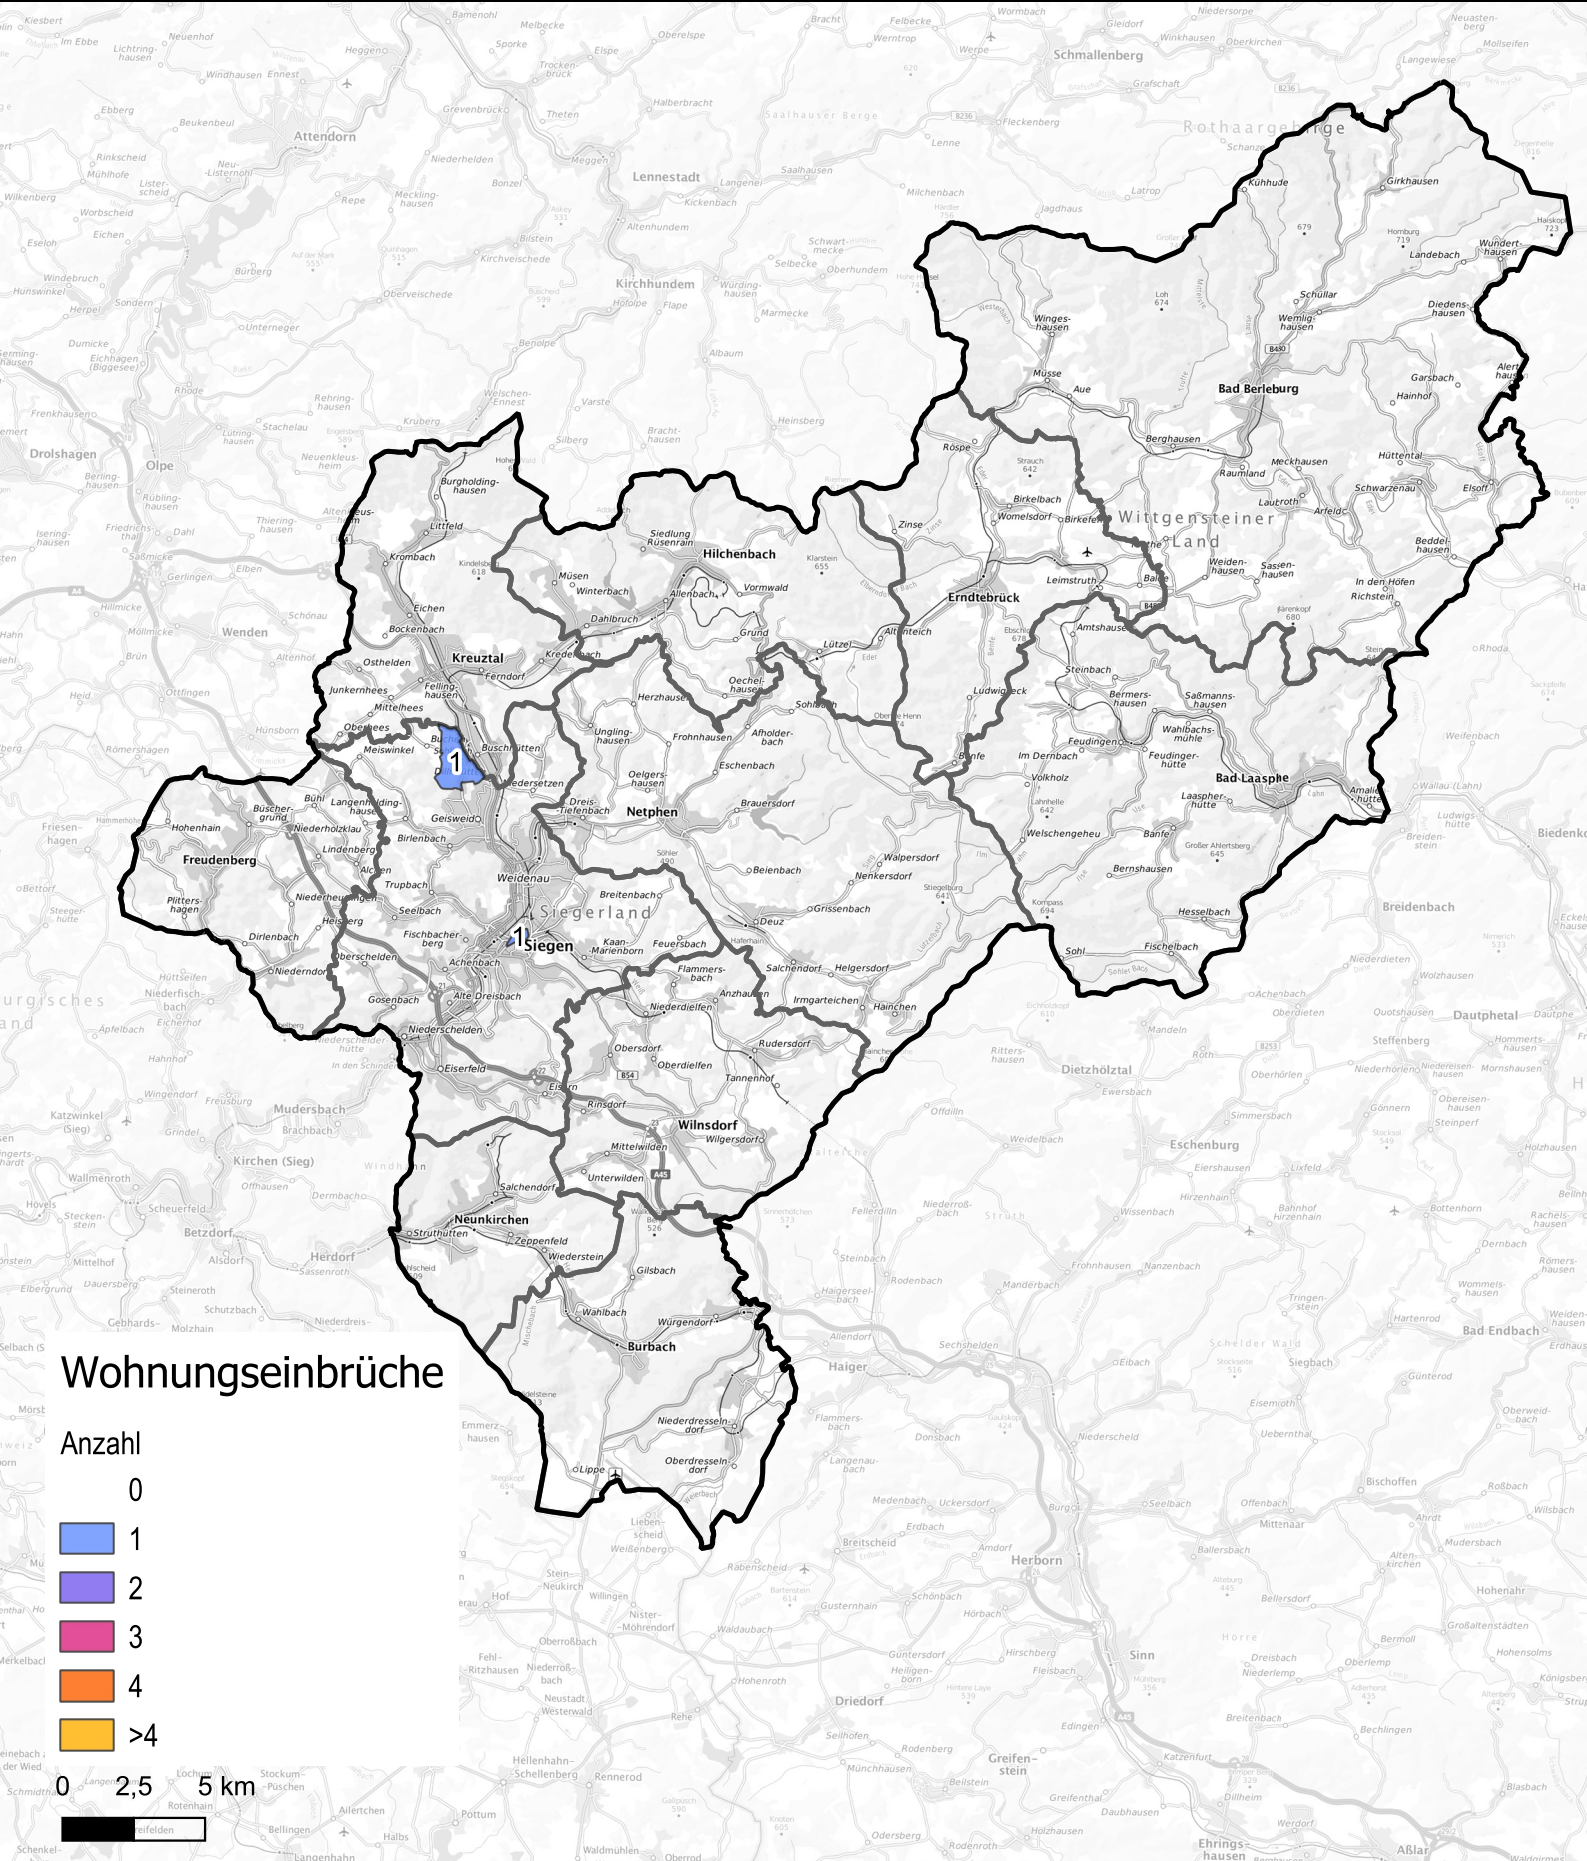

Wohnungseinbruchsradar für den Kreis Siegen-Wittgenstein vom 07.04.2025 bis 13.04.2025

Informationen zu Präventionshinweisen und Beratungsstellen der Polizei NRW finden Sie hier ["https://polizei.nrw/artikel/riegel-vor-sicher-ist-sicherer"](https://polizei.nrw/artikel/riegel-vor-sicher-ist-sicherer)