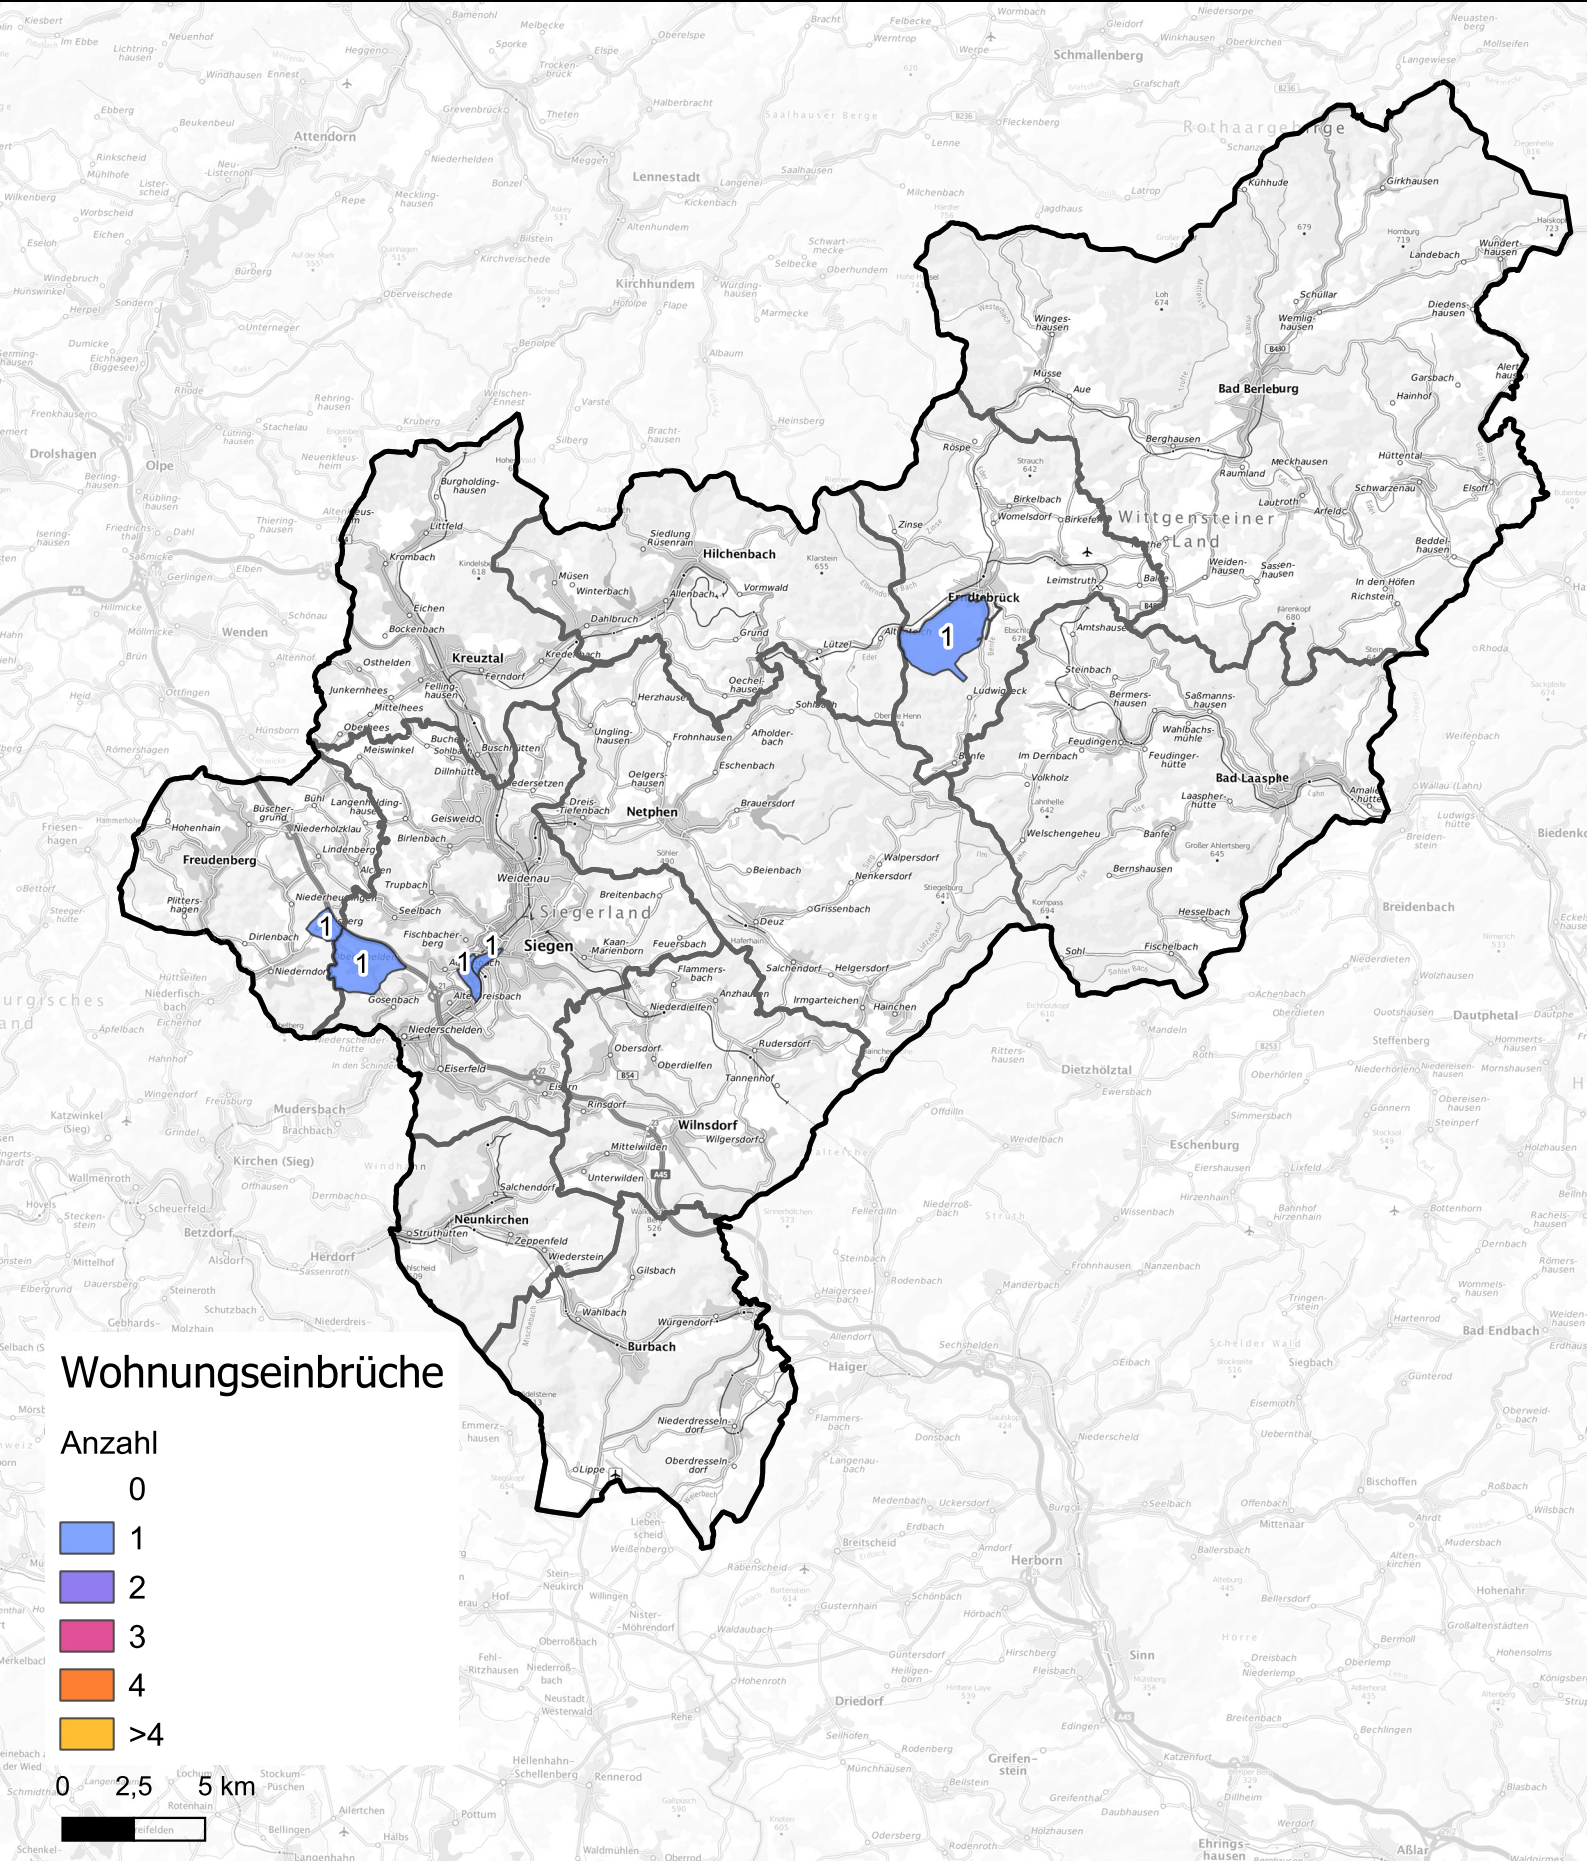

# Wohnungseinbruchsradar für den Kreis Siegen-Wittgenstein vom 17.03.2025 bis 23.03.2025

Hintergrundkarte: © Bundesamt für Kartographie und Geodäsie (2024)

Informationen zu Präventionshinweisen und Beratungsstellen der Polizei NRW finden Sie hier ["https://polizei.nrw/artikel/riegel-vor-sicher-ist-sicherer"](https://polizei.nrw/artikel/riegel-vor-sicher-ist-sicherer)