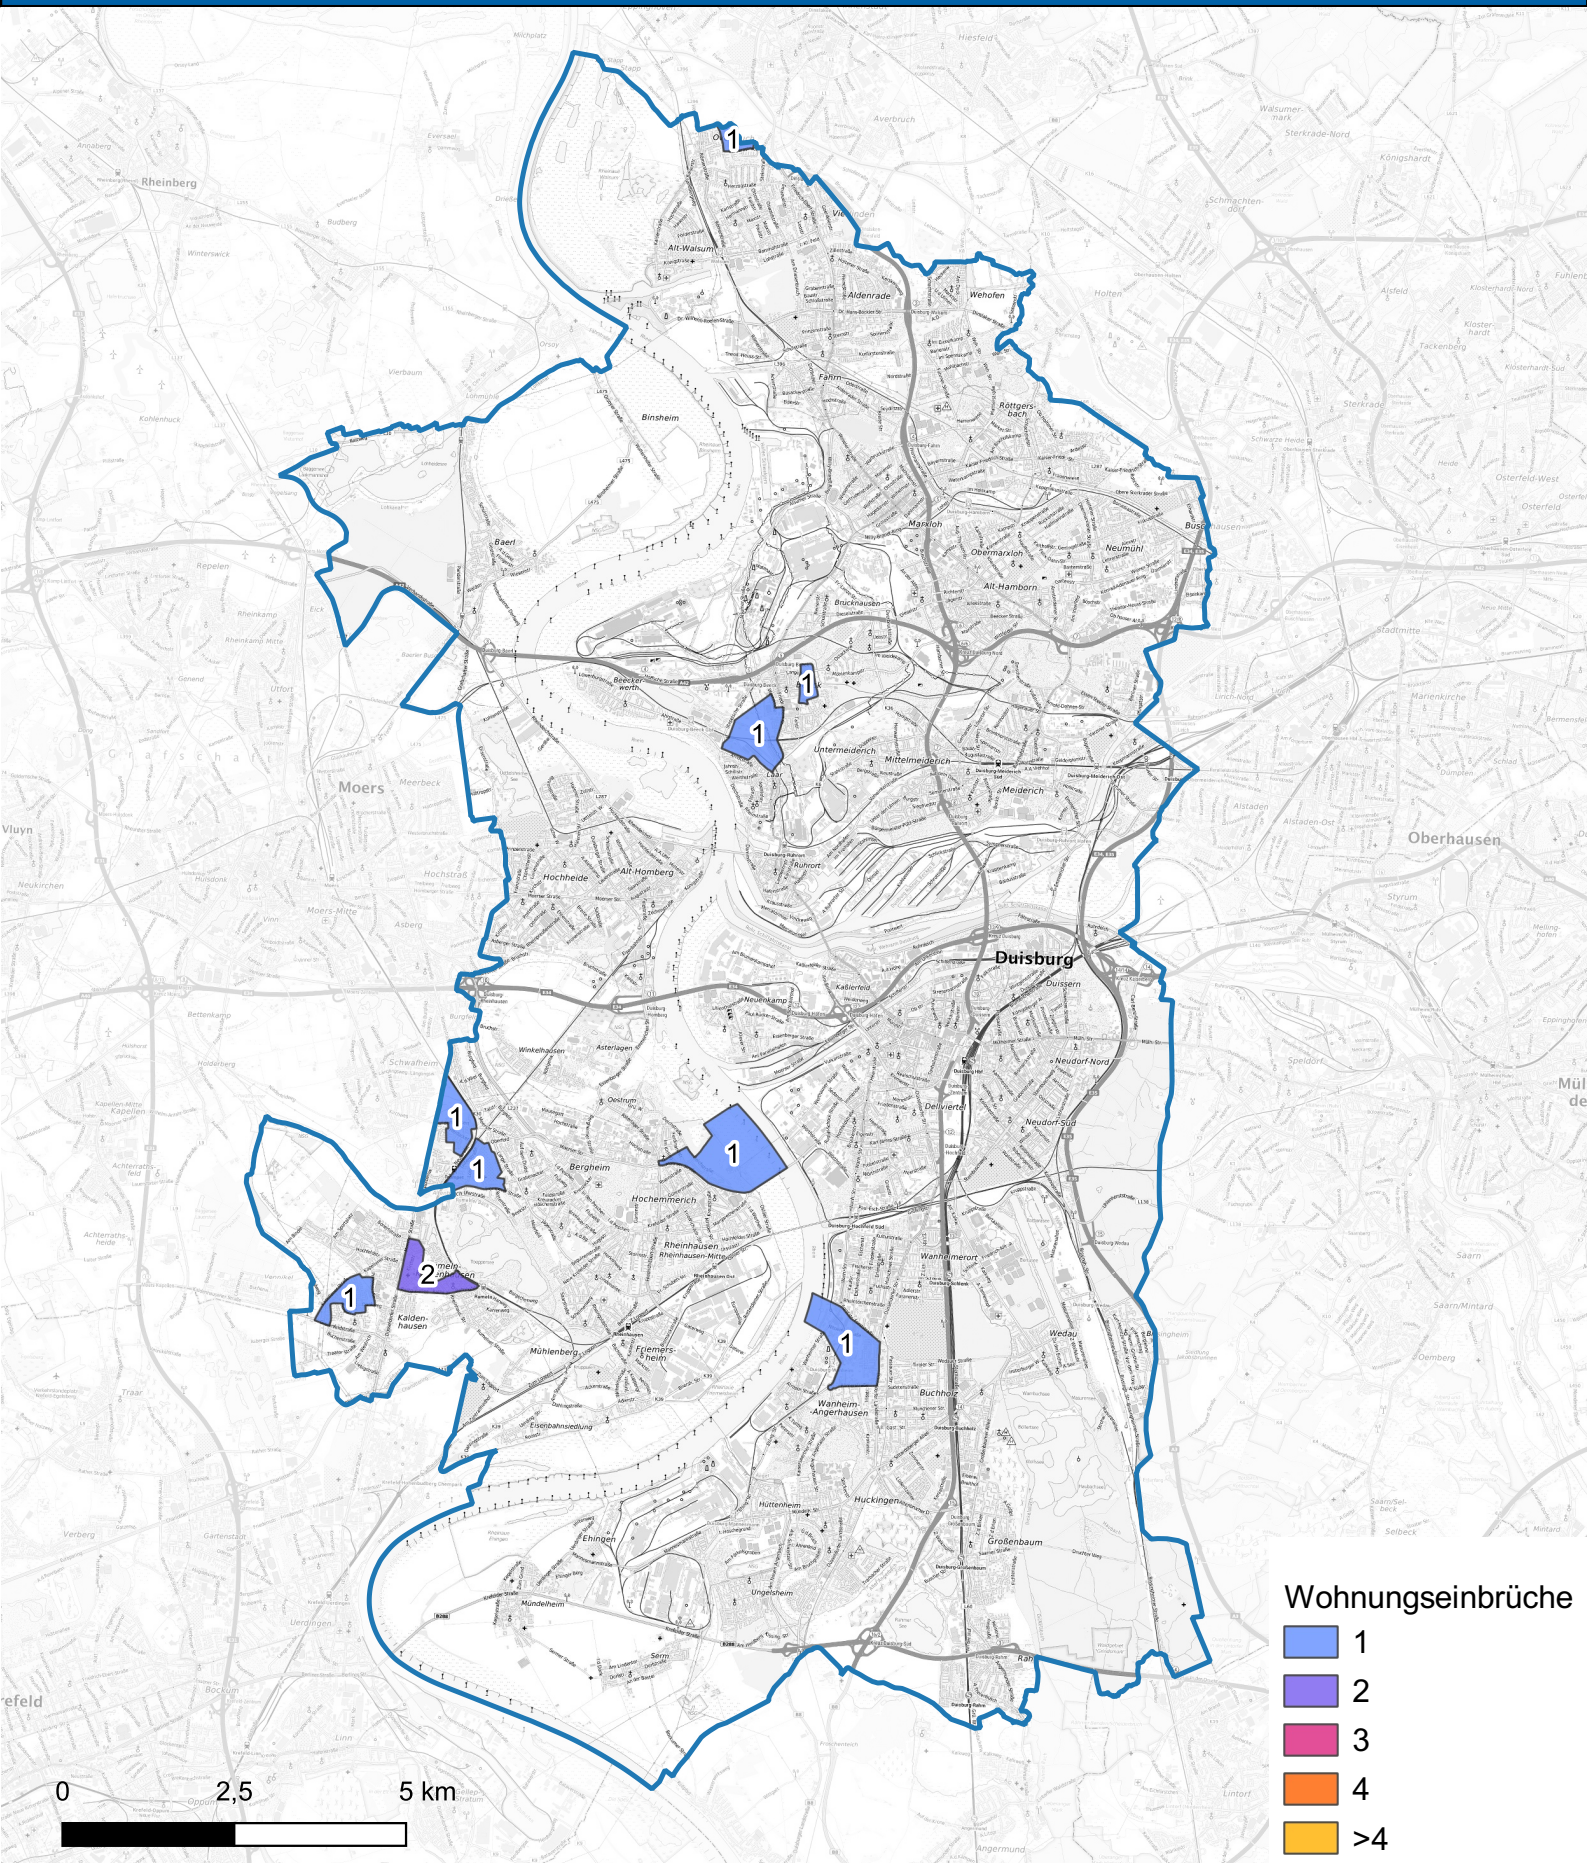

# Wohnungseinbruchsradar für das Stadtgebiet Duisburg vom 06.01.2025 bis 12.01.2025

Hintergrundkarte: © Bundesamt für Kartographie und Geodäsie (2024)

Informationen zu Präventionshinweisen und Beratungsstellen der Polizei NRW finden Sie hier ["https://polizei.nrw/artikel/riegel-vor-sicher-ist-sicherer"](https://polizei.nrw/artikel/riegel-vor-sicher-ist-sicherer)

**POLIZEI**  
Nordrhein-Westfalen  
Duisburg