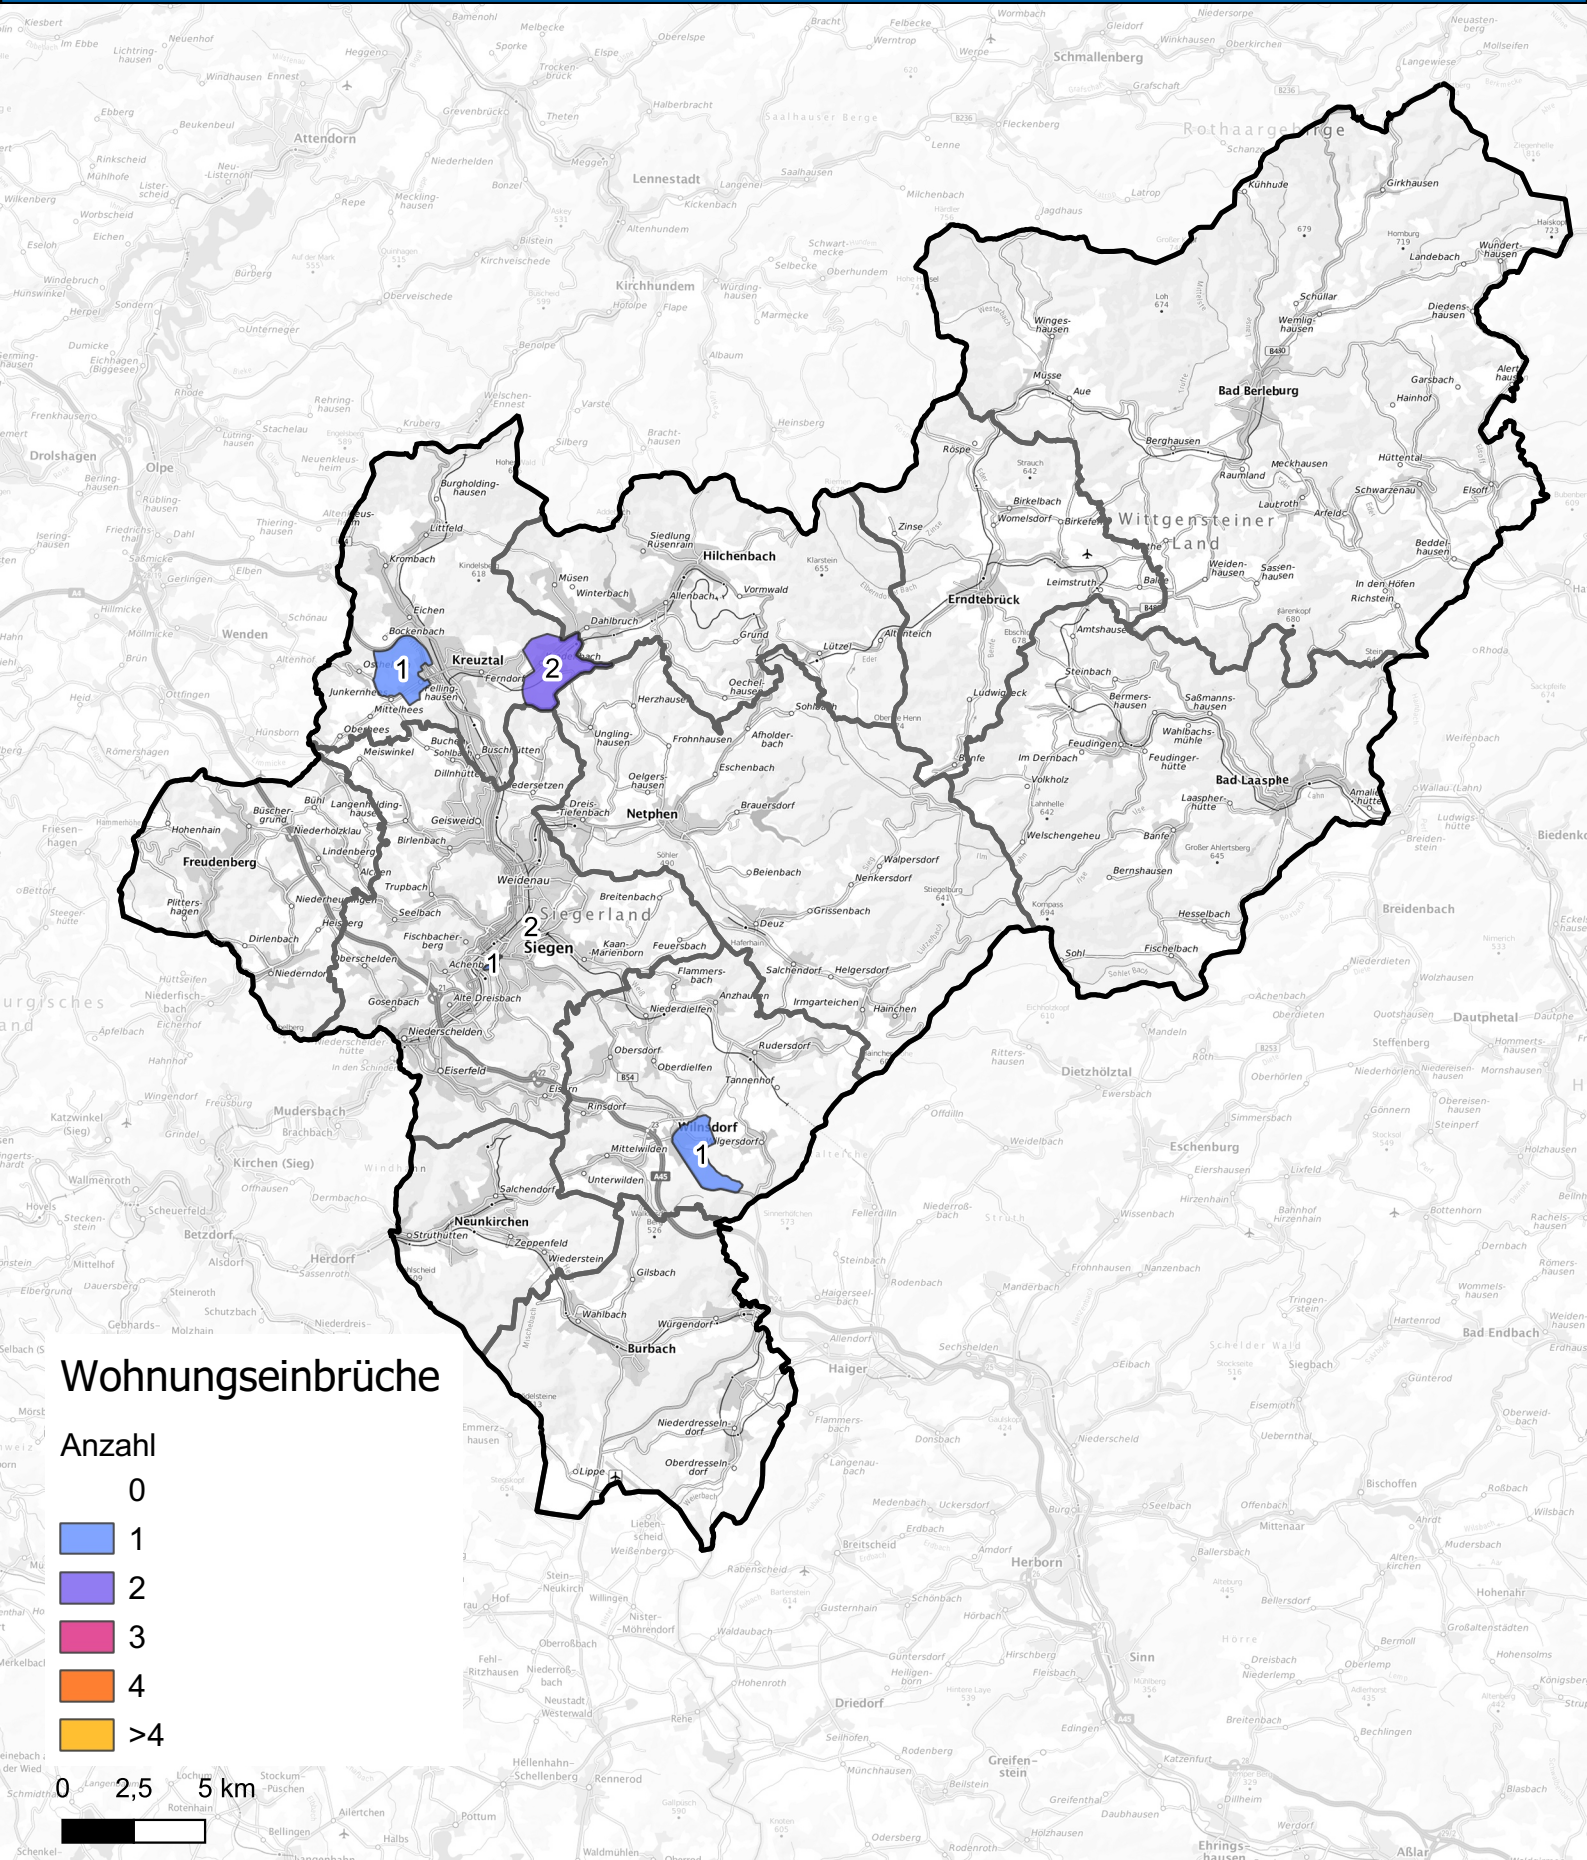

Wohnungseinbruchsradar für den Kreis Siegen-Wittgenstein vom 16.12.2024 bis 22.12.2024

Hintergrundkarte: © Bundesamt für Kartographie und Geodäsie (2024)

Informationen zu Präventionshinweisen und Beratungsstellen der Polizei NRW finden Sie hier ["https://polizei.nrw/artikel/riegel-vor-sicher-ist-sicherer"](https://polizei.nrw/artikel/riegel-vor-sicher-ist-sicherer)