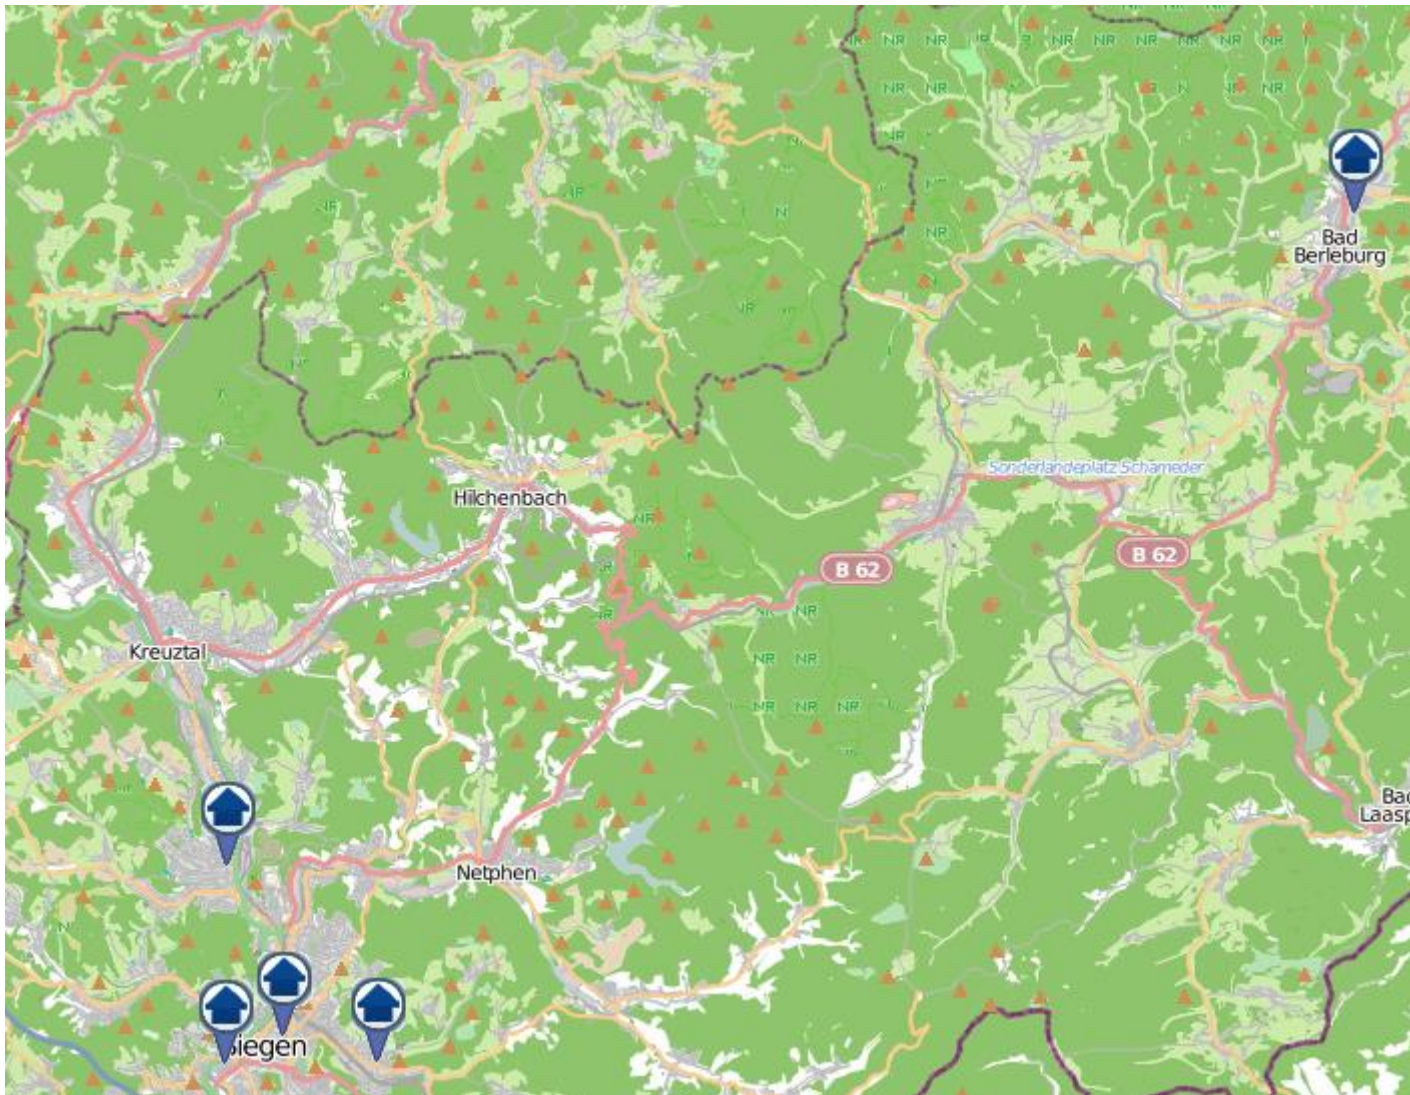

**Einbruchsradar für den Kreis Siegen-Wittgenstein**  
Wohnungseinbrüche in der Zeit vom 18.11.– 24.11.2024

# Gesamtübersicht Siegen–Wittgenstein

# Einbruchsradar für den Kreis Siegen-Wittgenstein

Wohnungseinbrüche in der Zeit vom 18.11.– 24.11.2024

# Bad Berleburg