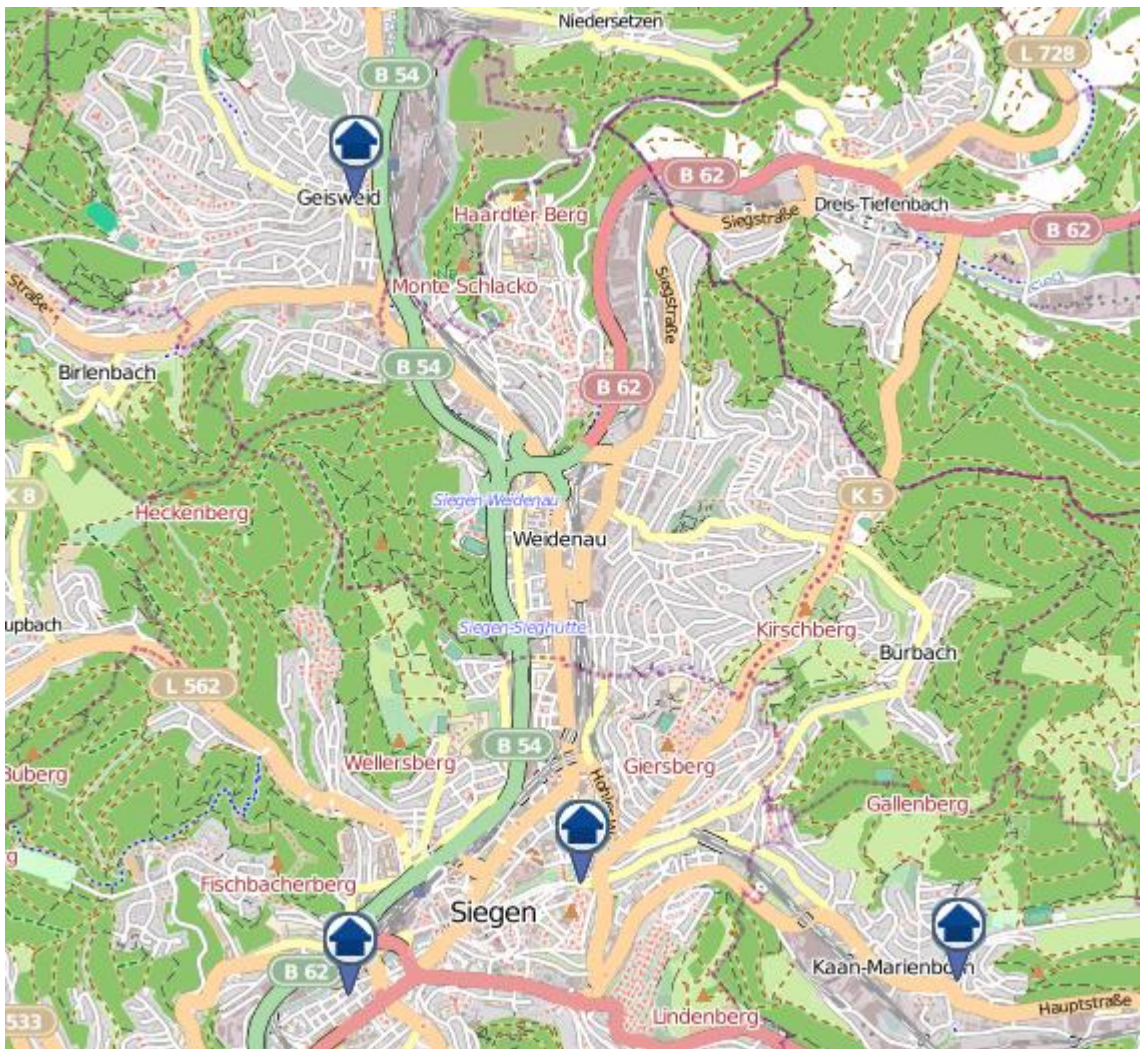

**Einbruchsradar für den Kreis Siegen-Wittgenstein**  
Wohnungseinbrüche in der Zeit vom 18.11.– 24.11.2024

# Gesamtübersicht Siegen–Wittgenstein

## Siegen

**Einbruchsradar für den Kreis Siegen-Wittgenstein**  
Wohnungseinbrüche in der Zeit vom 18.11. – 24.11.2024

# Bad Berleburg