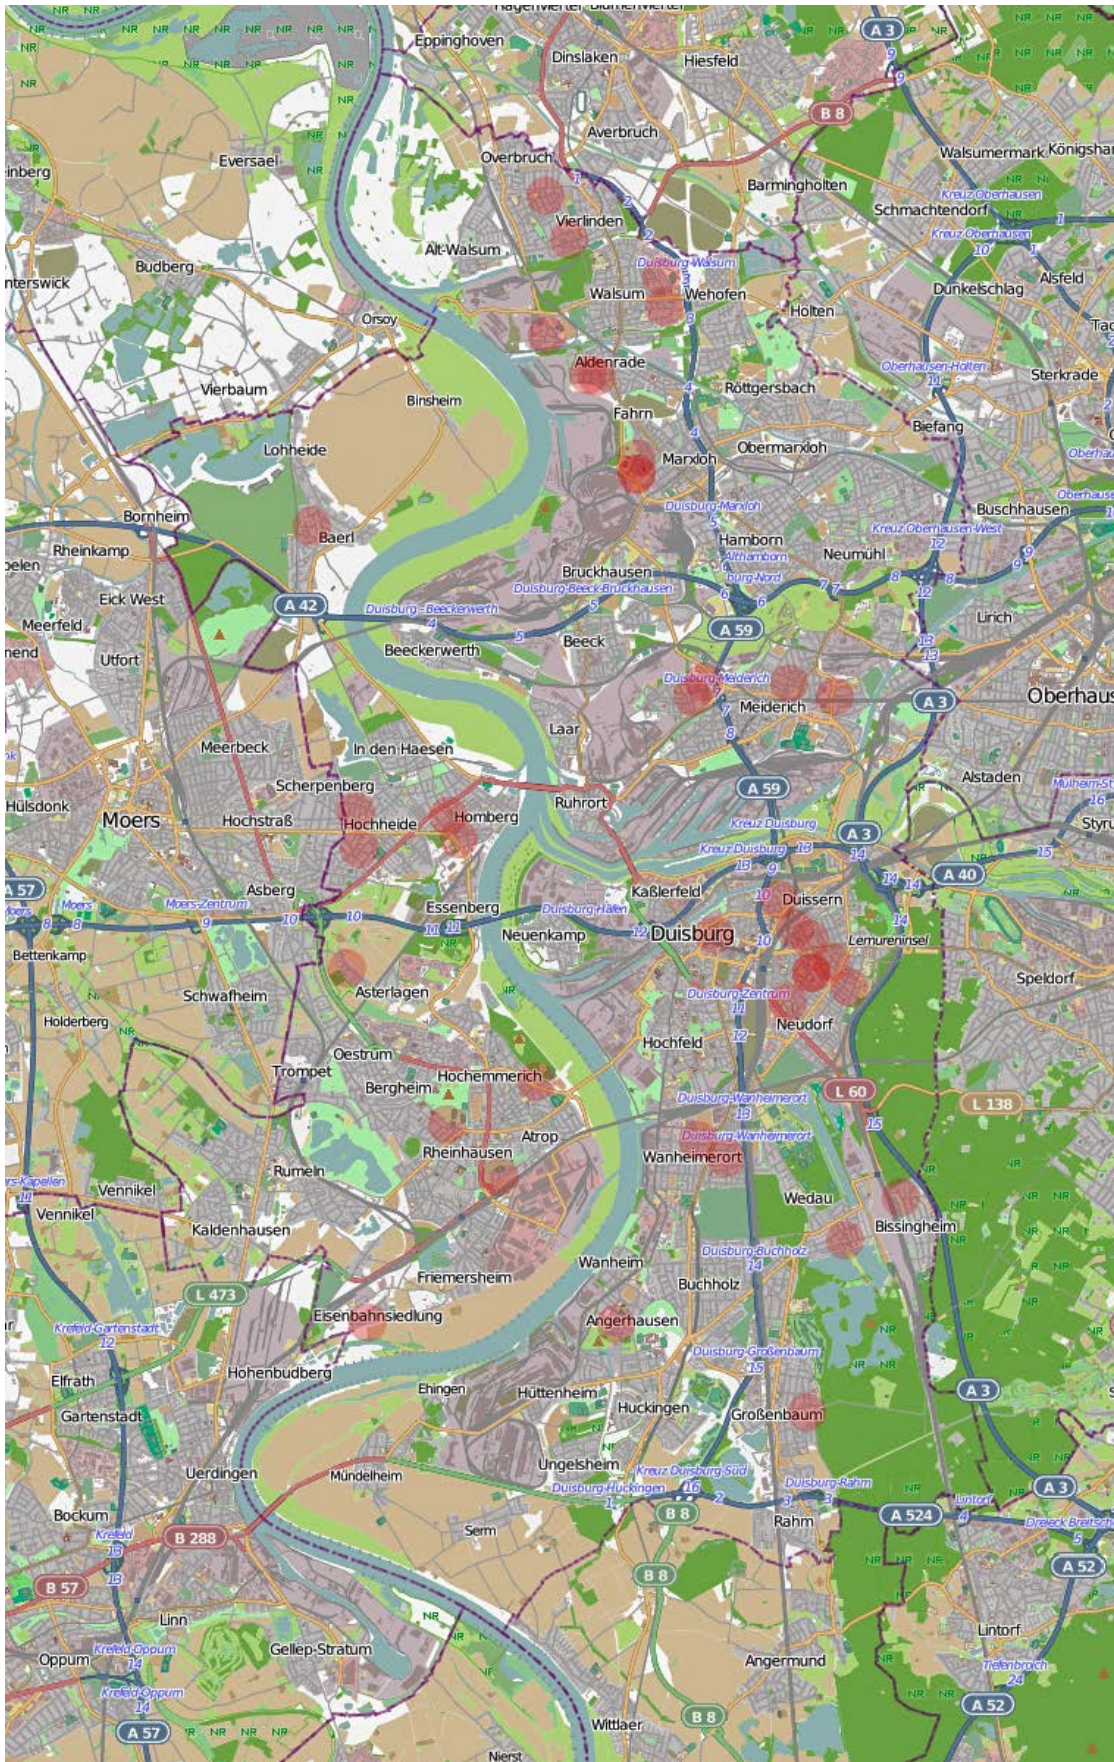

# Wohnungseinbruchsradar für das Stadtgebiet Duisburg

04.11.24 bis 10.11.24 Quelle: Polizeipräsidium Duisburg

© OpenStreetMap  
[www.openstreetmap.org/](http://www.openstreetmap.org/)  
copyright  
[www.opendatacommons.org](http://www.opendatacommons.org)  
[www.creativecommons.org](http://www.creativecommons.org)