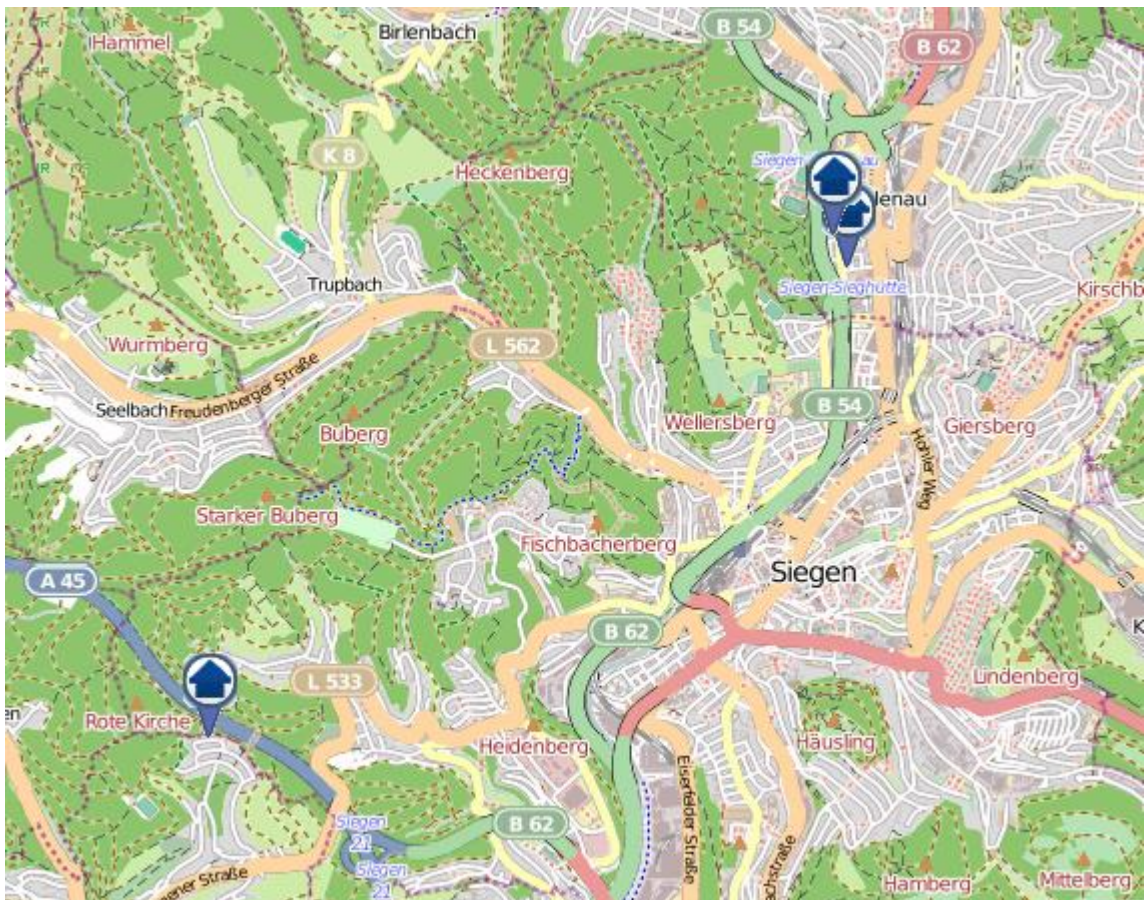

Einbruchsradar für den Kreis Siegen-Wittgenstein
Wohnungseinbrüche in der Zeit vom 11.11.– 17.11.2024

Gesamtübersicht Siegen–Wittgenstein

Einbruchsradar für den Kreis Siegen-Wittgenstein

Wohnungseinbrüche in der Zeit vom 11.11.– 17.11.2024

Siegen

Einbruchsradar für den Kreis Siegen-Wittgenstein
Wohnungseinbrüche in der Zeit vom 11.11.– 17.11.2024

Kreuztal