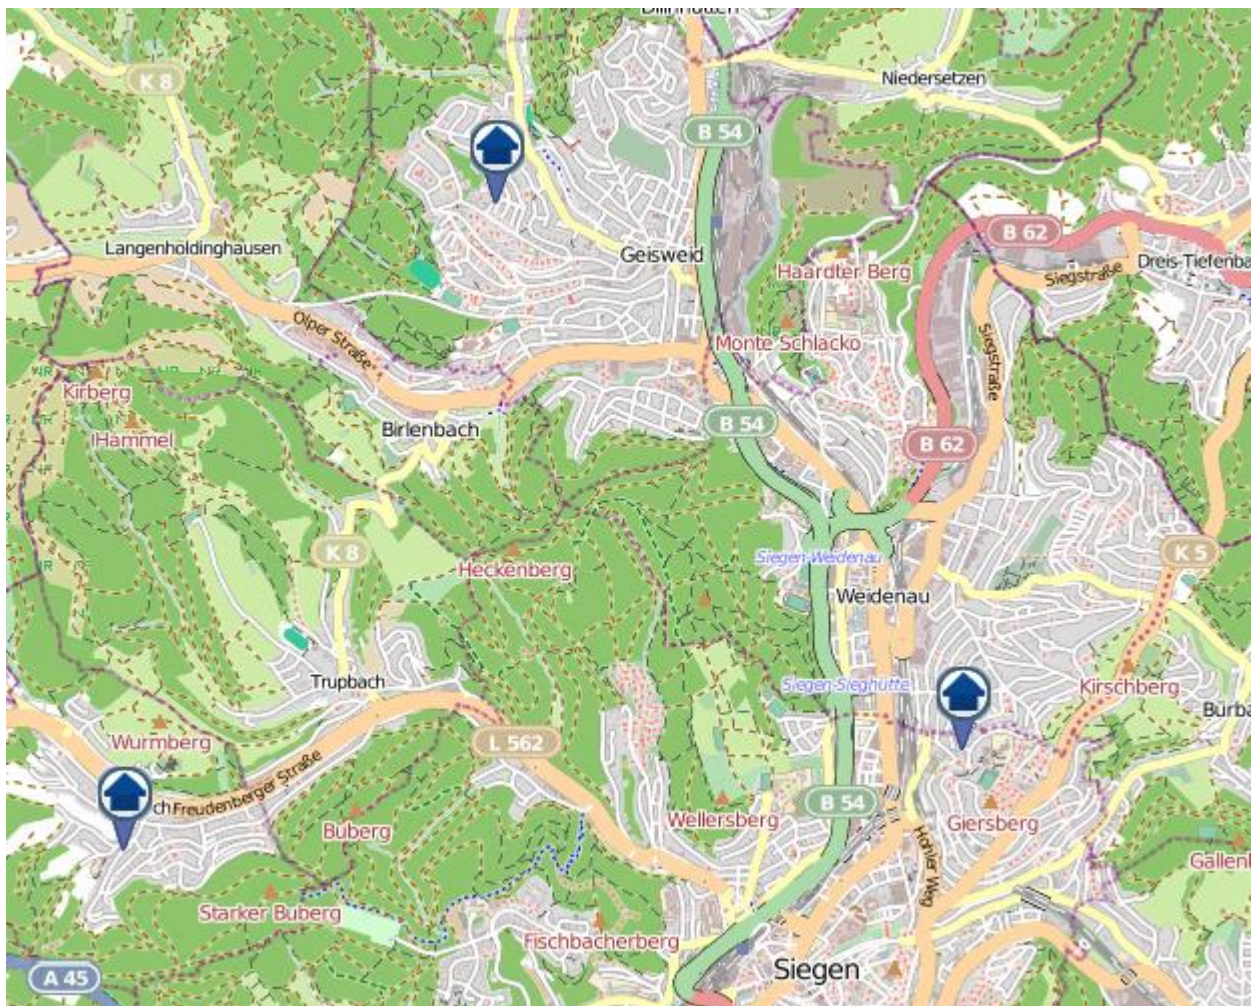

**Einbruchsradar für den Kreis Siegen-Wittgenstein**  
Wohnungseinbrüche in der Zeit vom 04.11.– 10.11.2024

# Gesamtübersicht Siegen–Wittgenstein

## Siegen

**Einbruchsradar für den Kreis Siegen-Wittgenstein**  
Wohnungseinbrüche in der Zeit vom 04.11.– 10.11.2024

# Kreuztal