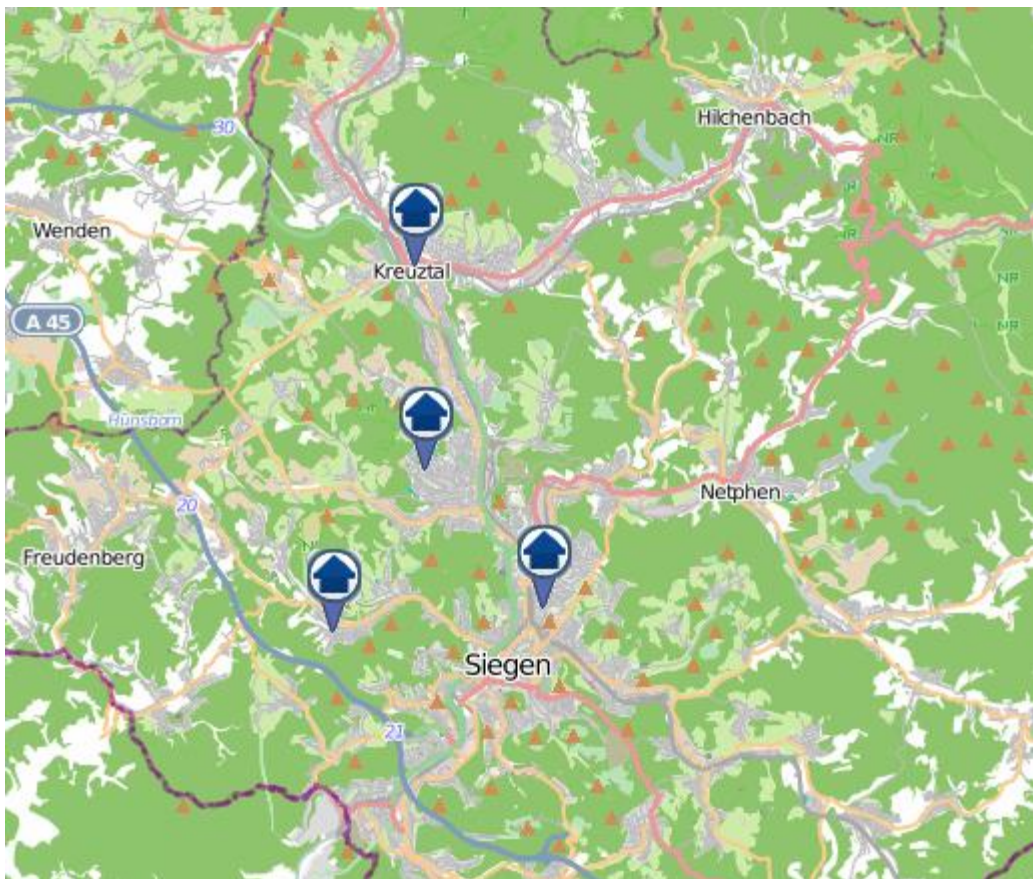

**Einbruchsradar für den Kreis Siegen-Wittgenstein**  
Wohnungseinbrüche in der Zeit vom 04.11.– 10.11.2024

# Gesamtübersicht Siegen–Wittgenstein

# Kreuztal