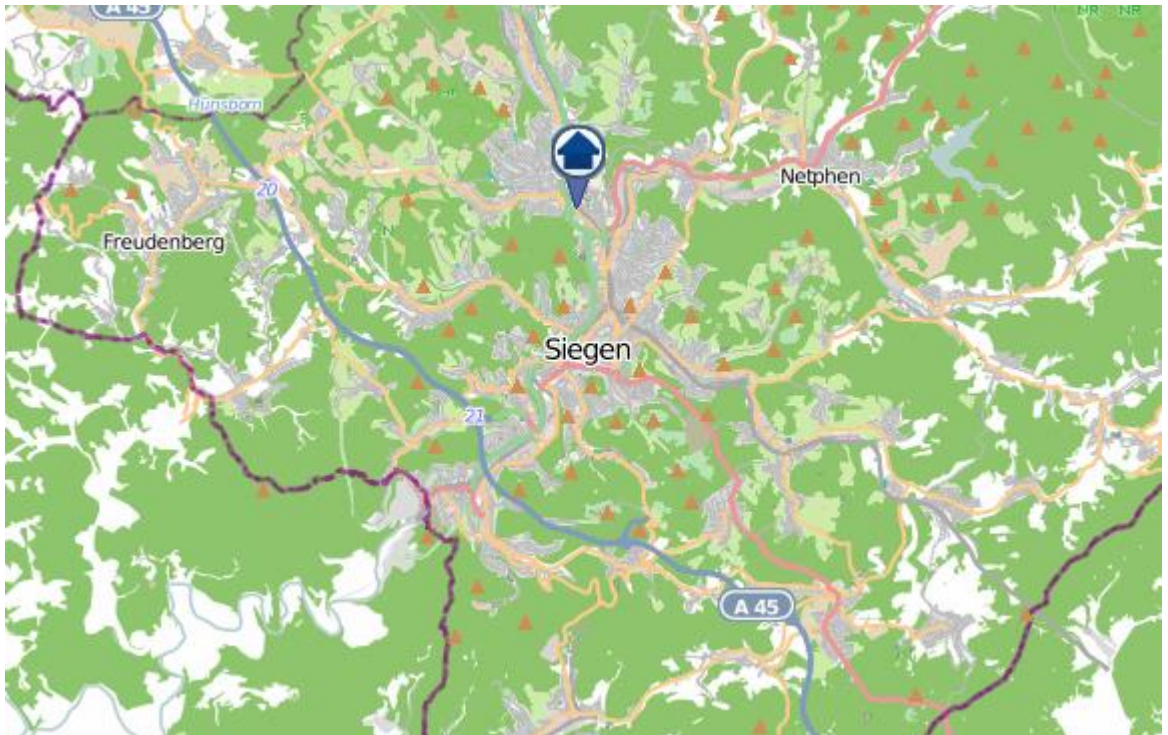

**Einbruchsradar für den Kreis Siegen-Wittgenstein**  
Wohnungseinbrüche in der Zeit vom 28.10.– 03.11.2024

# Gesamtübersicht Siegen–Wittgenstein

**Einbruchsradar für den Kreis Siegen-Wittgenstein**  
Wohnungseinbrüche in der Zeit vom 28.10.– 03.11.2024