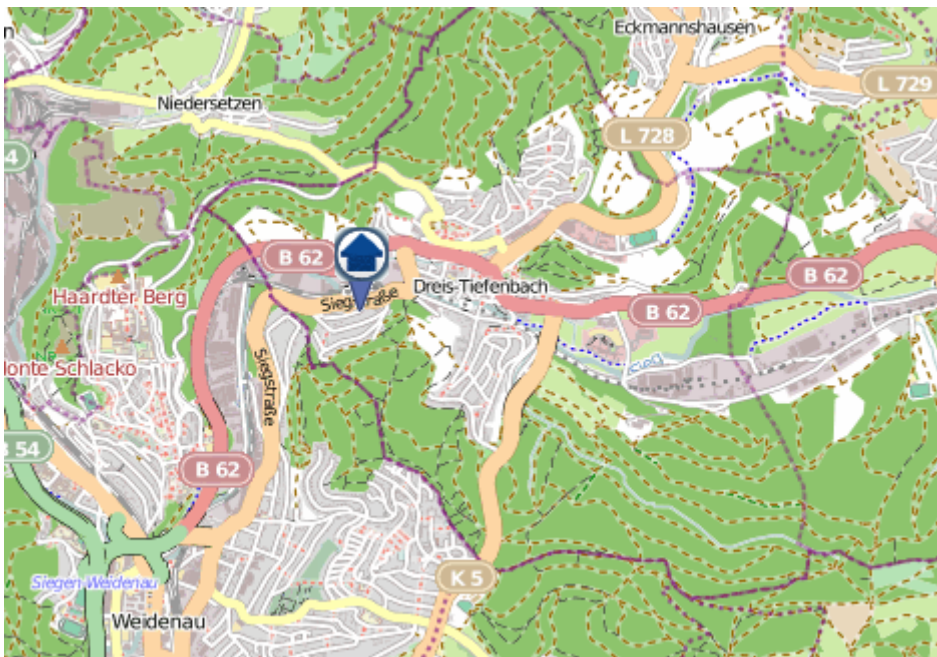

Einbruchsradar für den Kreis Siegen-Wittgenstein
Wohnungseinbrüche in der Zeit vom 16.09.– 22.09.2024

Gesamtübersicht

Siegen–Wittgenstein

Einbruchsradar für den Kreis Siegen-Wittgenstein

Wohnungseinbrüche in der Zeit vom 16.09.– 22.09.2024

Siegen

Einbruchsradar für den Kreis Siegen-Wittgenstein
Wohnungseinbrüche in der Zeit vom 16.09. – 22.09.2024

Bad Berleburg