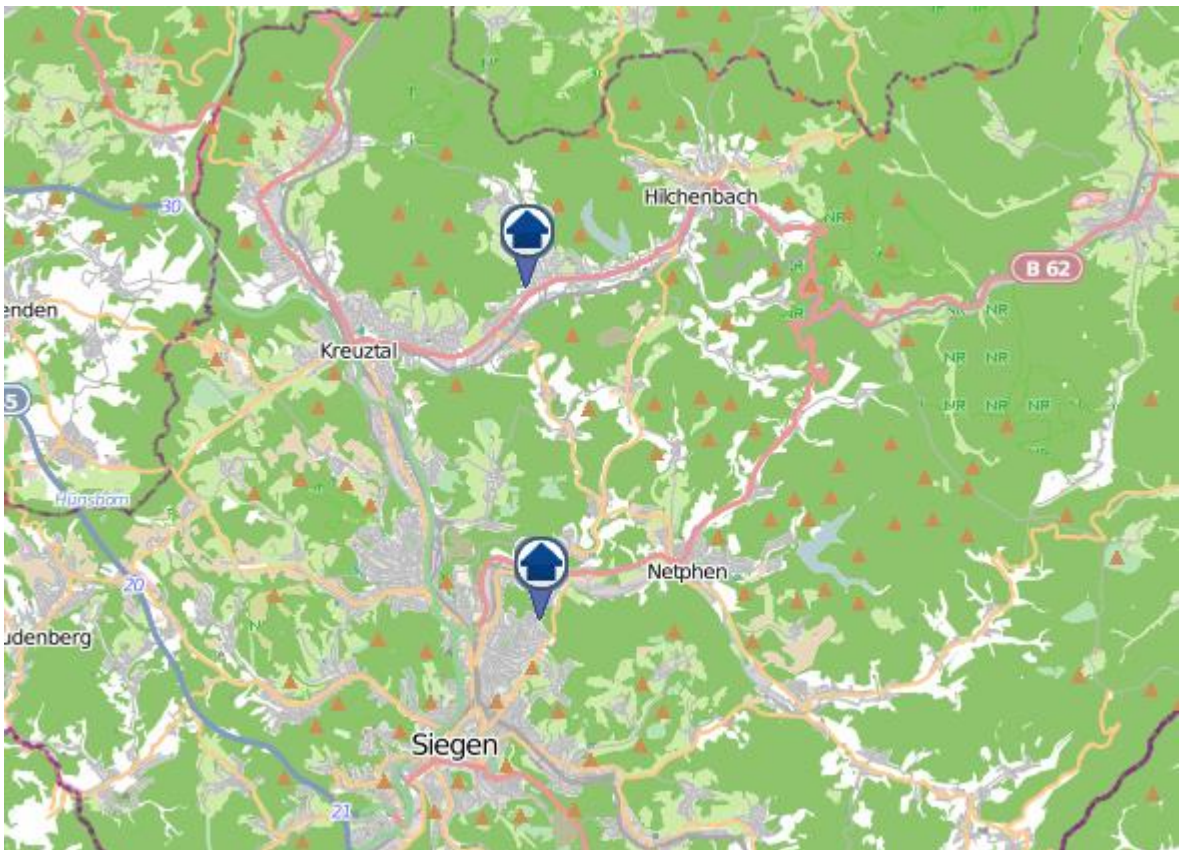

Einbruchsradar für den Kreis Siegen-Wittgenstein
Wohnungseinbrüche in der Zeit vom 09.09.– 15.09.2024

Gesamtübersicht Siegen–Wittgenstein

Einbruchsradar für den Kreis Siegen-Wittgenstein
Wohnungseinbrüche in der Zeit vom 09.09.– 15.09.2024

Siegen

Einbruchsradar für den Kreis Siegen-Wittgenstein

Wohnungseinbrüche in der Zeit vom 09.09. – 15.09.2024

Kreuztal