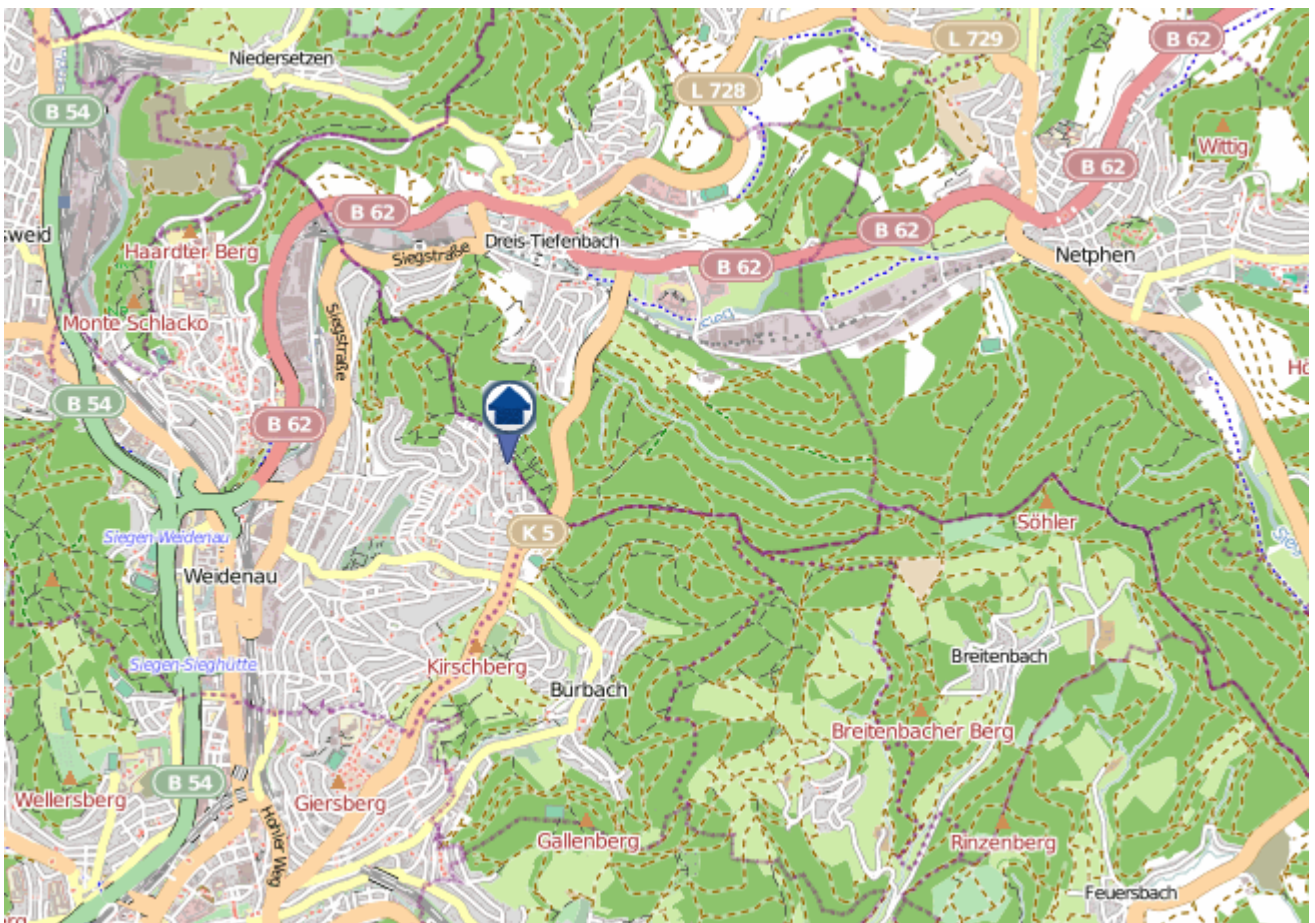

Einbruchsradar für den Kreis Siegen-Wittgenstein
Wohnungseinbrüche in der Zeit vom 09.09.– 15.09.2024

Gesamtübersicht Siegen–Wittgenstein

Einbruchsradar für den Kreis Siegen-Wittgenstein
Wohnungseinbrüche in der Zeit vom 09.09.– 15.09.2024

Siegen

Einbruchsradar für den Kreis Siegen-Wittgenstein

Wohnungseinbrüche in der Zeit vom 09.09. – 15.09.2024

Kreuztal