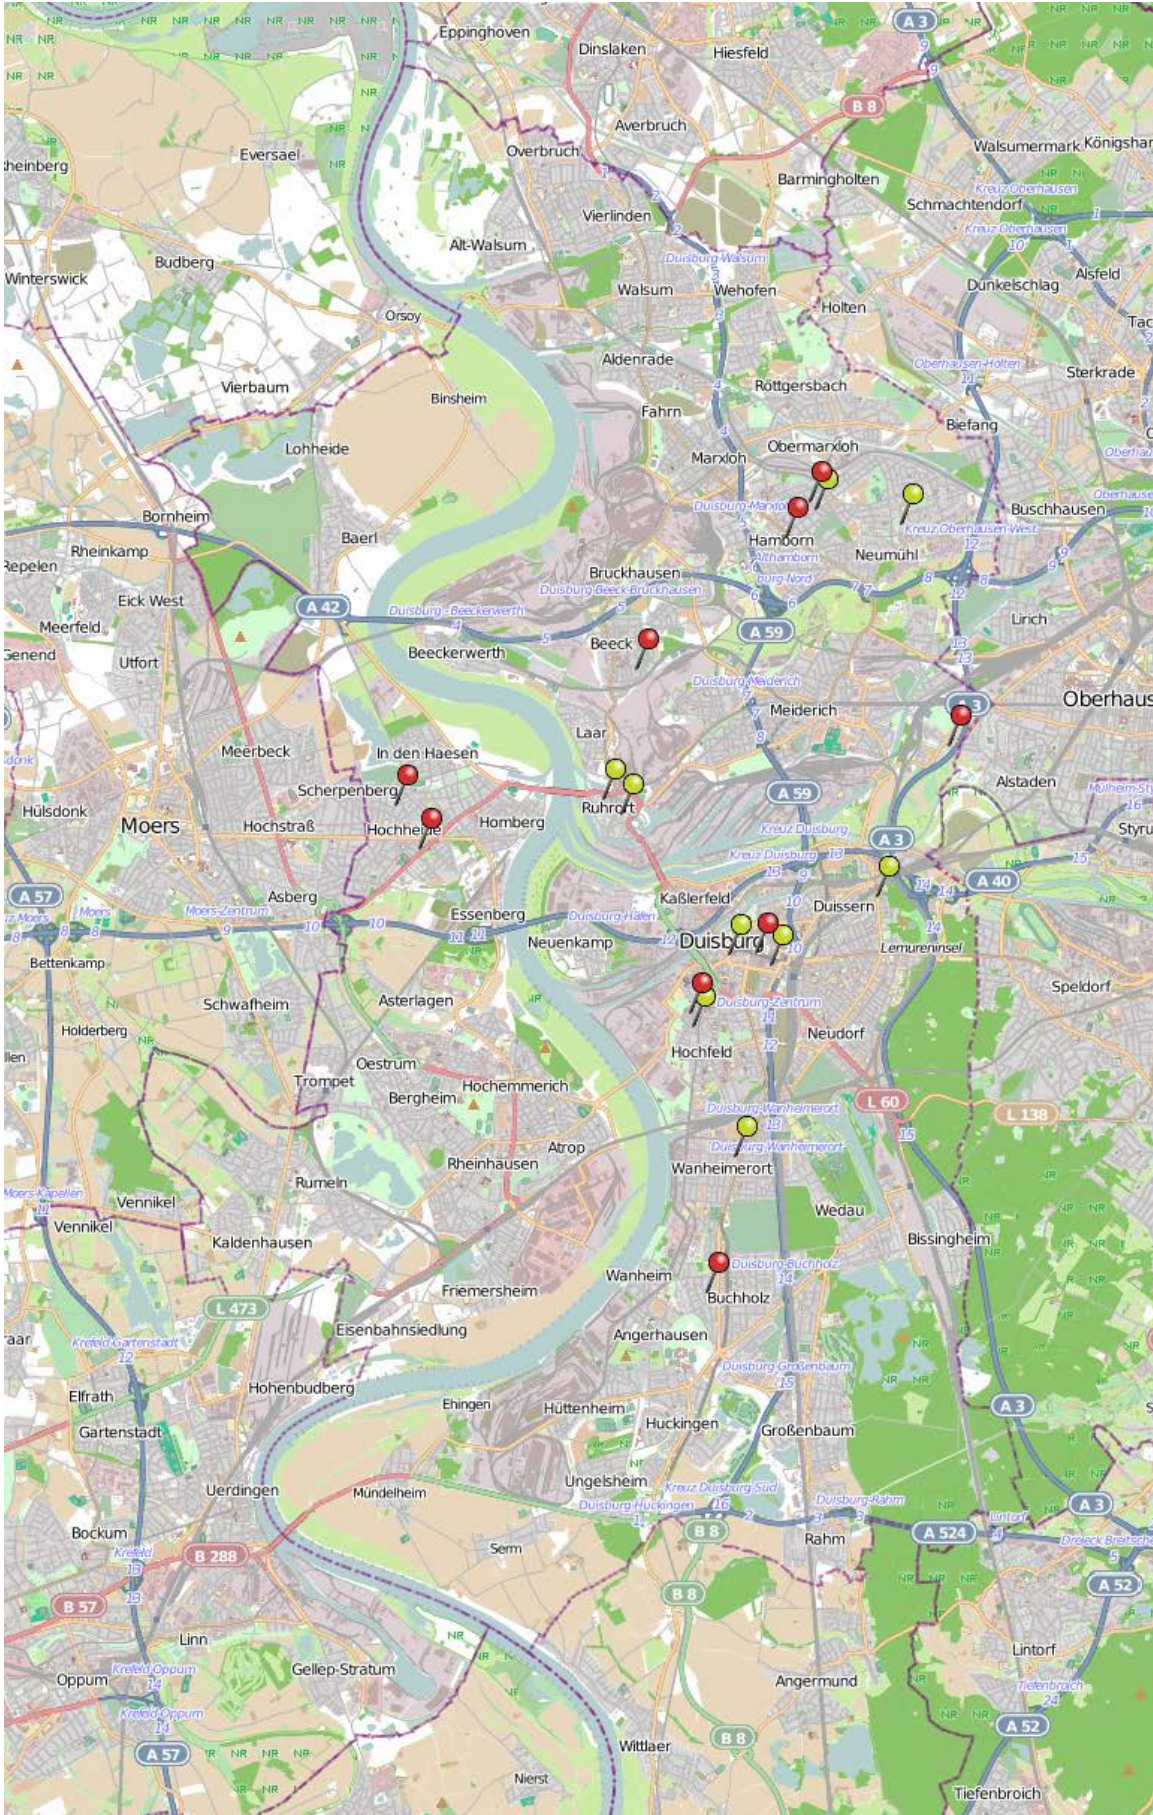

Wohnungseinbruchsradar für das Stadtgebiet Duisburg

01.07.24 bis 07.07.24 Quelle: Polizeipräsidium Duisburg

Legende

-  WED Versuch
-  WED Vollendete

© OpenStreetMap
www.openstreetmap.org/
copyright
www.opendatacommons.org
www.creativecommons.org