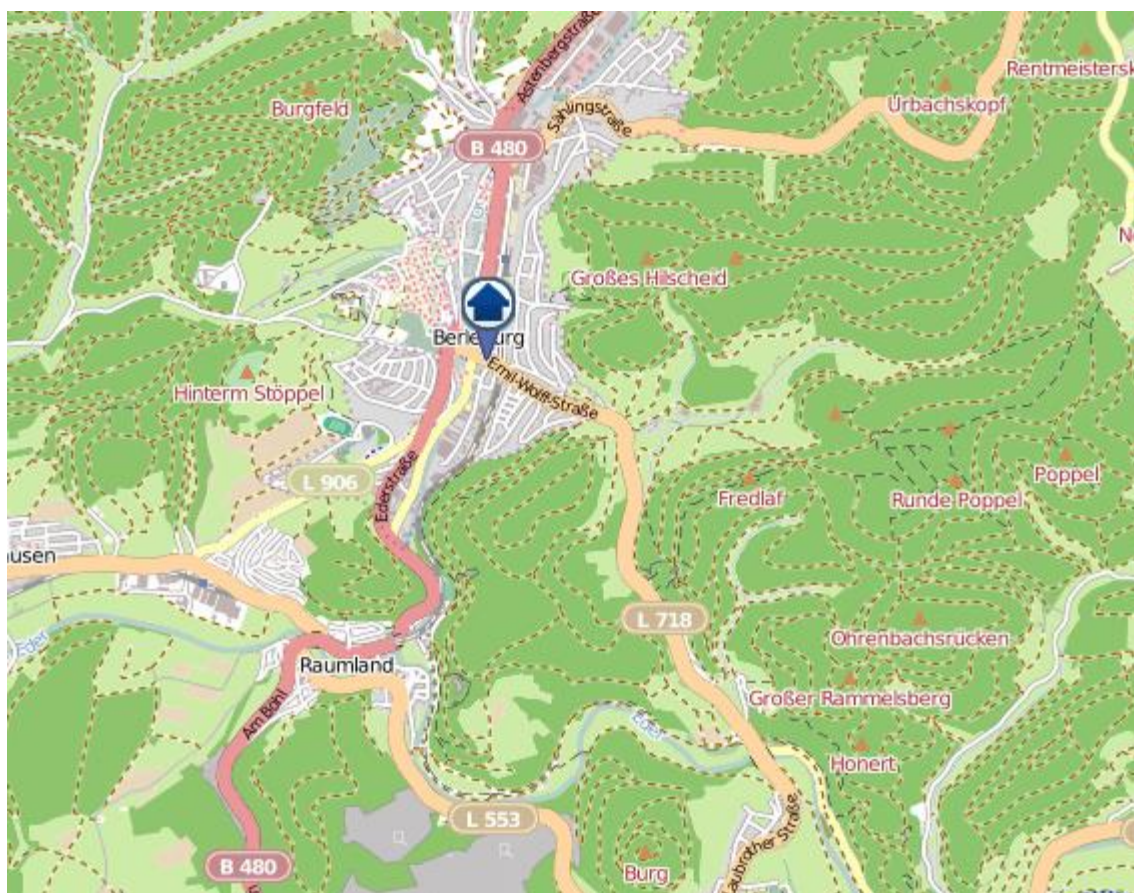

Einbruchsradar für den Kreis Siegen-Wittgenstein
Wohnungseinbrüche in der Zeit vom 29.04.– 05.05.2024

Gesamtübersicht Siegen–Wittgenstein

Einbruchsradar für den Kreis Siegen-Wittgenstein

Wohnungseinbrüche in der Zeit vom 29.04.- 05.05.2024

Siegen

Einbruchsradar für den Kreis Siegen-Wittgenstein

Wohnungseinbrüche in der Zeit vom 29.04. – 05.05.2024

Bad Berleburg

Einbruchsradar für den Kreis Siegen-Wittgenstein

Wohnungseinbrüche in der Zeit vom 29.04. – 05.05.2024

Kreuztal