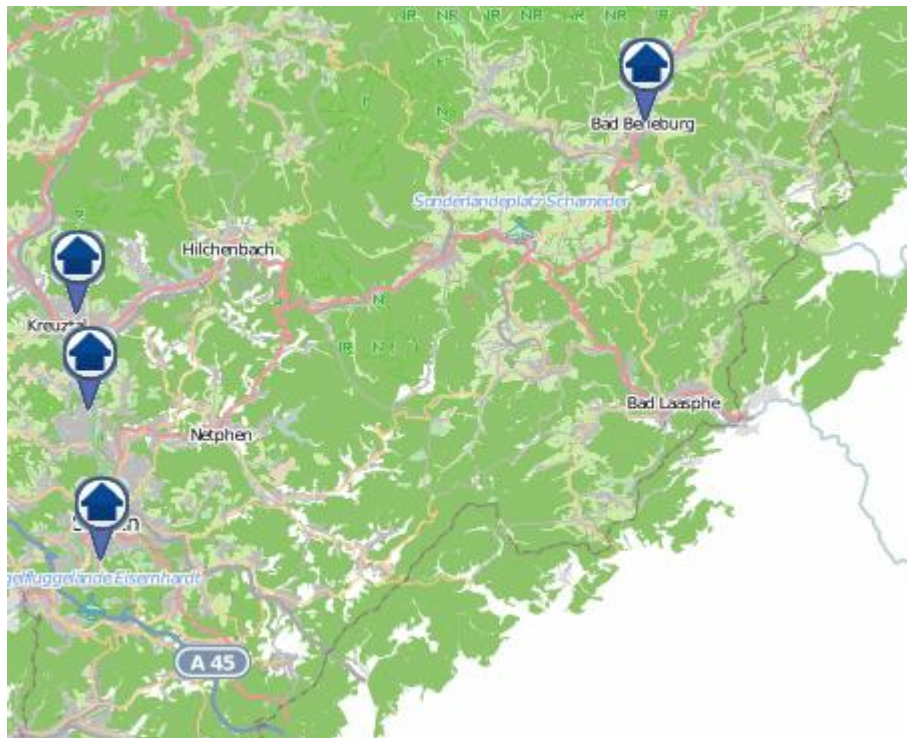

Einbruchsradar für den Kreis Siegen-Wittgenstein
Wohnungseinbrüche in der Zeit vom 29.04.– 05.05.2024

Gesamtübersicht Siegen–Wittgenstein

Einbruchsradar für den Kreis Siegen-Wittgenstein

Wohnungseinbrüche in der Zeit vom 29.04.- 05.05.2024

Siegen

Einbruchsradar für den Kreis Siegen-Wittgenstein

Wohnungseinbrüche in der Zeit vom 29.04. – 05.05.2024

Bad Berleburg

Einbruchsradar für den Kreis Siegen-Wittgenstein

Wohnungseinbrüche in der Zeit vom 29.04. – 05.05.2024

Kreuztal