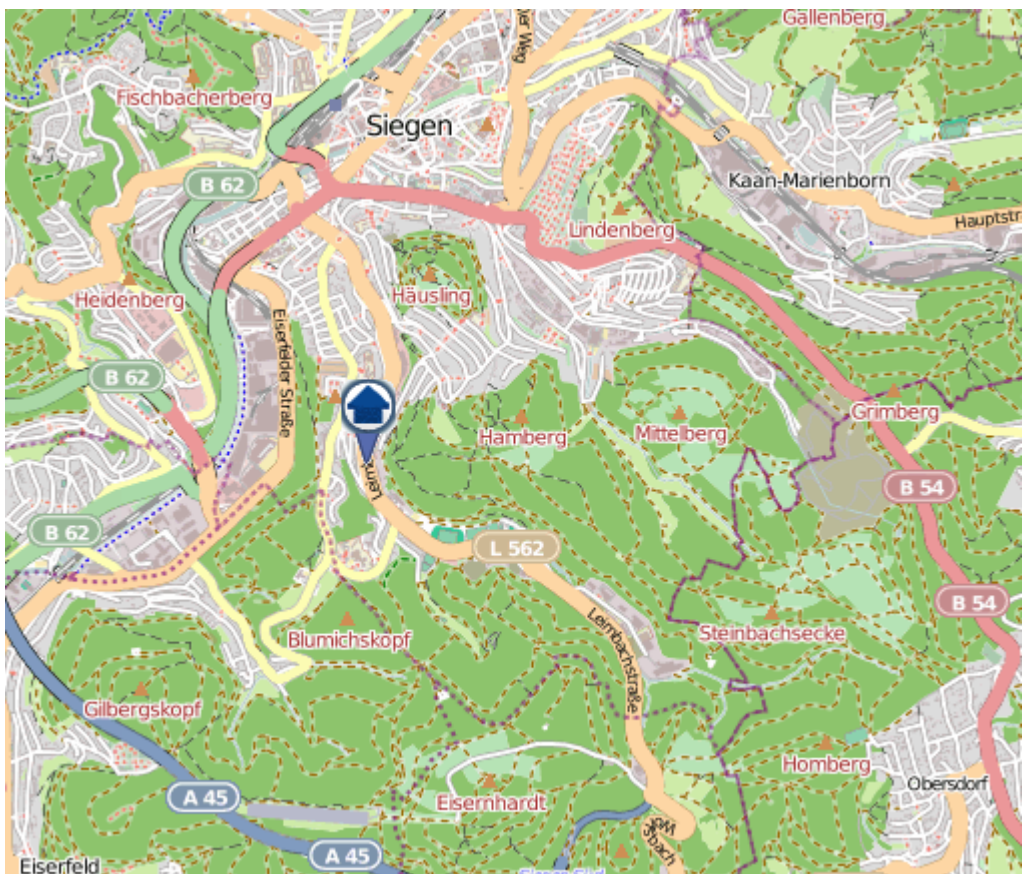

Einbruchsradar für den Kreis Siegen-Wittgenstein
Wohnungseinbrüche in der Zeit vom 29.04.– 05.05.2024

Gesamtübersicht Siegen–Wittgenstein

Einbruchsradar für den Kreis Siegen-Wittgenstein

Wohnungseinbrüche in der Zeit vom 29.04.- 05.05.2024

Siegen

Einbruchsradar für den Kreis Siegen-Wittgenstein

Wohnungseinbrüche in der Zeit vom 29.04. – 05.05.2024

Bad Berleburg

Einbruchsradar für den Kreis Siegen-Wittgenstein

Wohnungseinbrüche in der Zeit vom 29.04. – 05.05.2024

Kreuztal