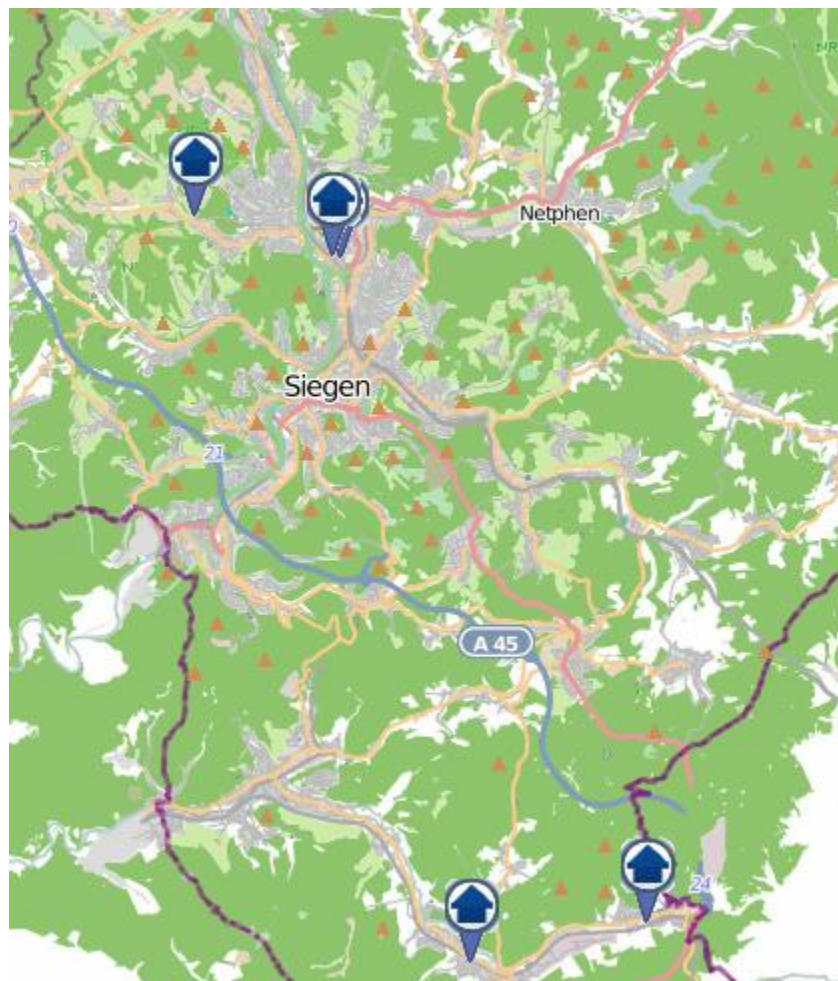

Gesamtübersicht Siegen–Wittgenstein

Einbruchsradar für den Kreis Siegen-Wittgenstein

Wohnungseinbrüche in der Zeit vom 12.02.- 18.02.2024

Siegen

Einbruchsradar für den Kreis Siegen-Wittgenstein
Wohnungseinbrüche in der Zeit vom 12.02. – 18.02.2024

Burbach