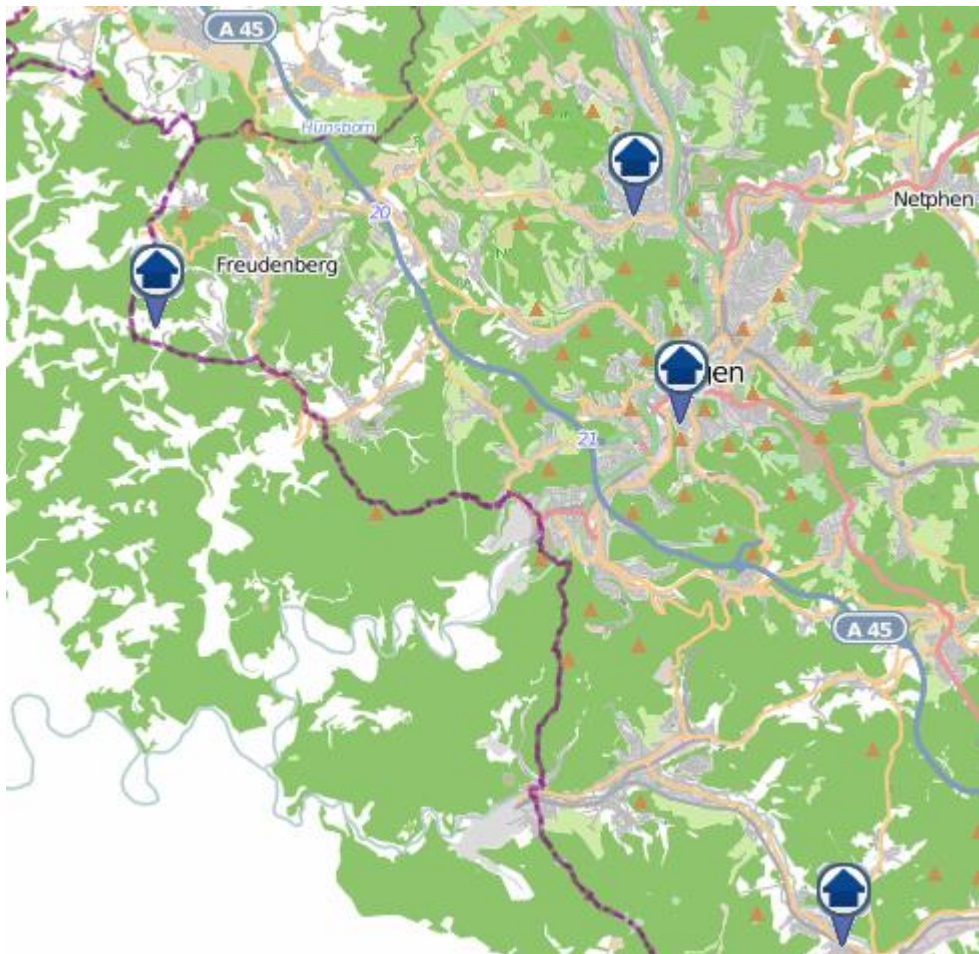

**Einbruchsradar für den Kreis Siegen-Wittgenstein**  
Wohnungseinbrüche in der Zeit vom 05.02.– 11.02.2024

# Gesamtübersicht Siegen–Wittgenstein