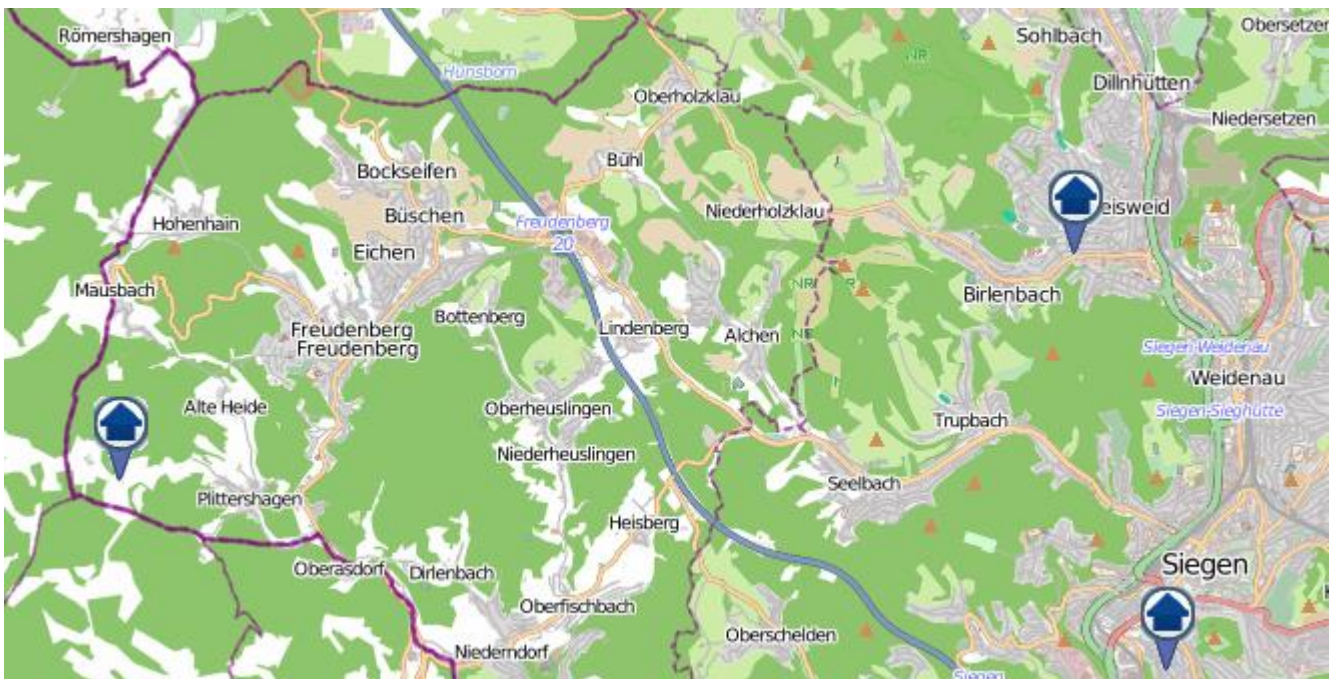

Einbruchsradar für den Kreis Siegen-Wittgenstein

Wohnungseinbrüche in der Zeit vom 05.02.- 11.02.2024

Siegen