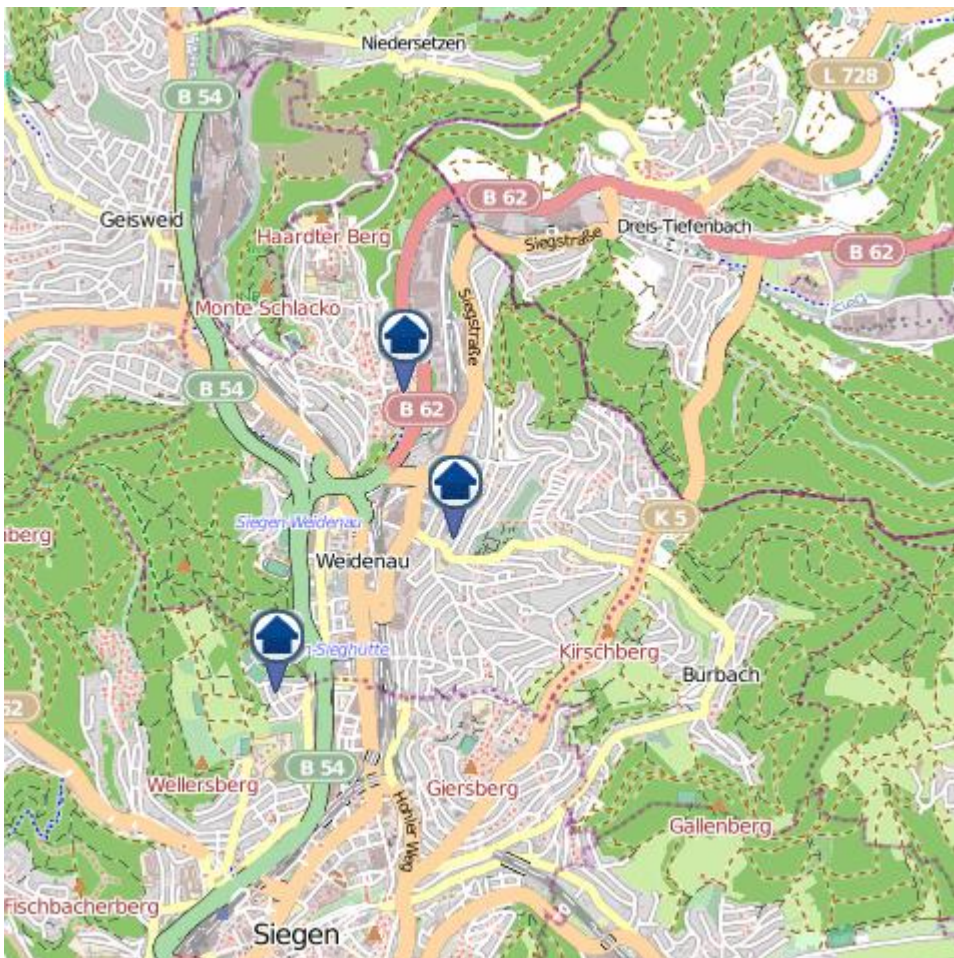

Einbruchsradar für den Kreis Siegen-Wittgenstein
Wohnungseinbrüche in der Zeit vom 22.04.– 28.04.2024

Gesamtübersicht Siegen–Wittgenstein

Einbruchsradar für den Kreis Siegen-Wittgenstein

Wohnungseinbrüche in der Zeit vom 22.04.- 28.04.2024

Siegen

Einbruchsradar für den Kreis Siegen-Wittgenstein

Wohnungseinbrüche in der Zeit vom 22.04. – 28.04.2024

Bad Berleburg