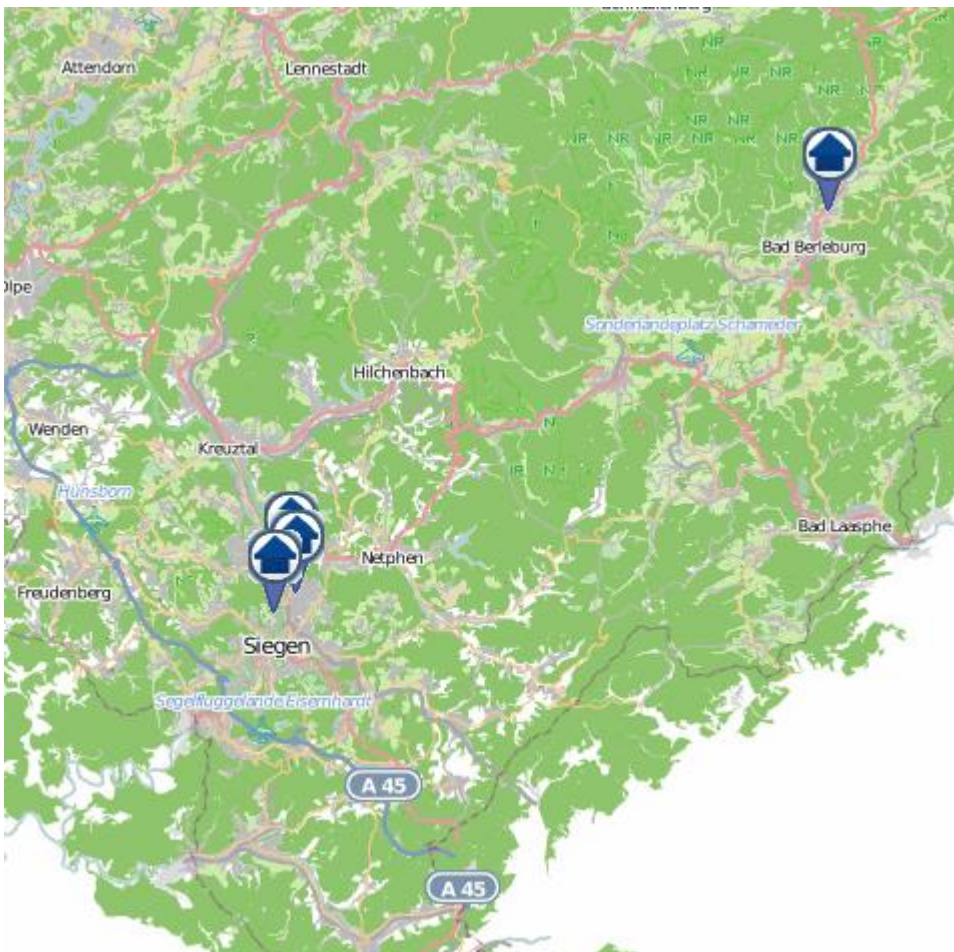

Einbruchsradar für den Kreis Siegen-Wittgenstein
Wohnungseinbrüche in der Zeit vom 22.04.– 28.04.2024

Gesamtübersicht Siegen–Wittgenstein

Einbruchsradar für den Kreis Siegen-Wittgenstein

Wohnungseinbrüche in der Zeit vom 22.04.- 28.04.2024

Siegen

Einbruchsradar für den Kreis Siegen-Wittgenstein

Wohnungseinbrüche in der Zeit vom 22.04. – 28.04.2024

Bad Berleburg