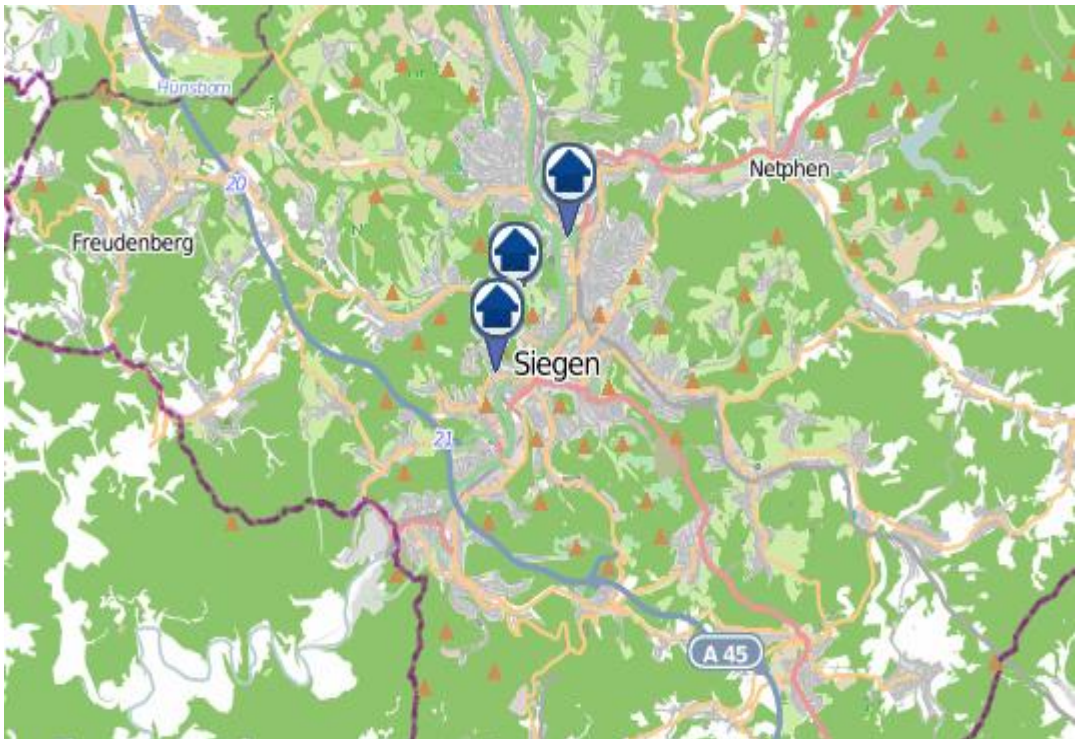

Einbruchsradar für den Kreis Siegen-Wittgenstein
Wohnungseinbrüche in der Zeit vom 11.03.– 17.03.2024

Gesamtübersicht Siegen–Wittgenstein

Einbruchsradar für den Kreis Siegen-Wittgenstein

Wohnungseinbrüche in der Zeit vom 11.03.- 17.03.2024

Siegen