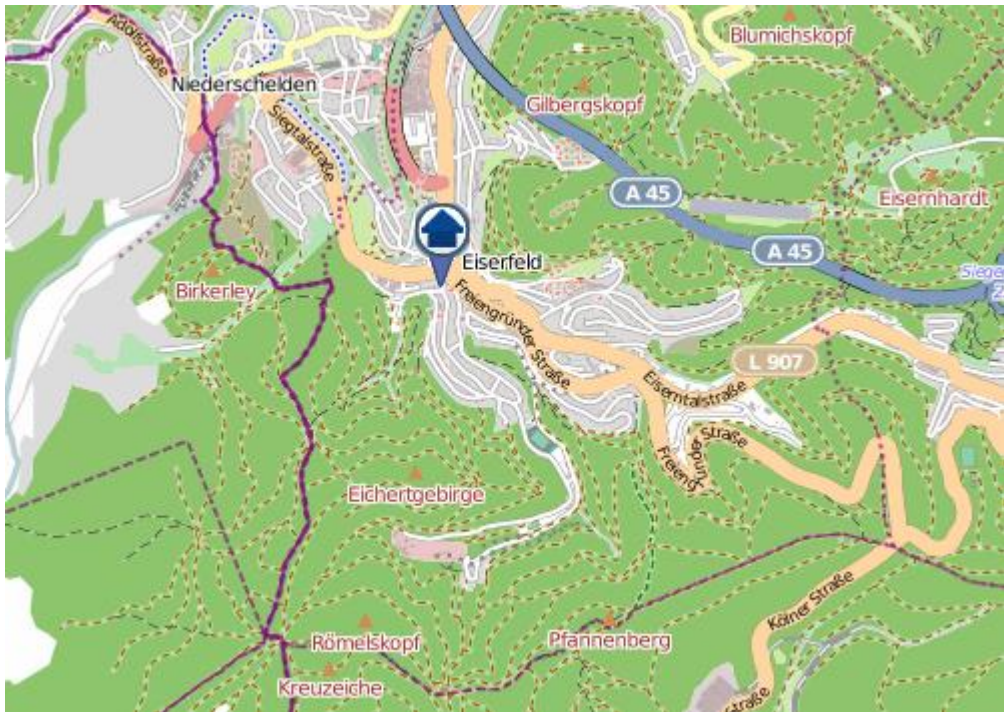

Einbruchsradar für den Kreis Siegen-Wittgenstein
Wohnungseinbrüche in der Zeit vom 04.03.– 10.03.2024

Gesamtübersicht

Siegen–Wittgenstein

Einbruchsradar für den Kreis Siegen-Wittgenstein

Wohnungseinbrüche in der Zeit vom 04.03.- 10.03.2024

Siegen

Einbruchsradar für den Kreis Siegen-Wittgenstein
Wohnungseinbrüche in der Zeit vom 04.03. – 10.03.2024

Kreuztal