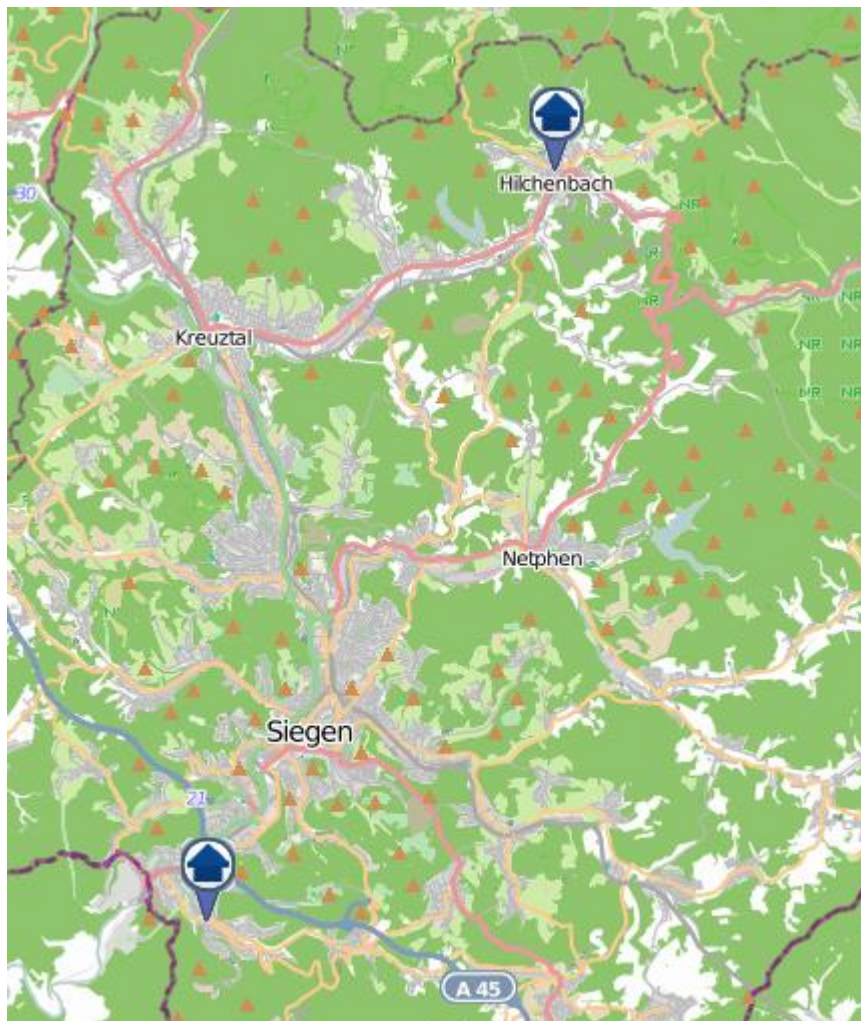

Einbruchsradar für den Kreis Siegen-Wittgenstein
Wohnungseinbrüche in der Zeit vom 04.03.– 10.03.2024

Gesamtübersicht

Siegen–Wittgenstein

Einbruchsradar für den Kreis Siegen-Wittgenstein

Wohnungseinbrüche in der Zeit vom 04.03.- 10.03.2024

Siegen

Einbruchsradar für den Kreis Siegen-Wittgenstein
Wohnungseinbrüche in der Zeit vom 04.03. – 10.03.2024

Kreuztal