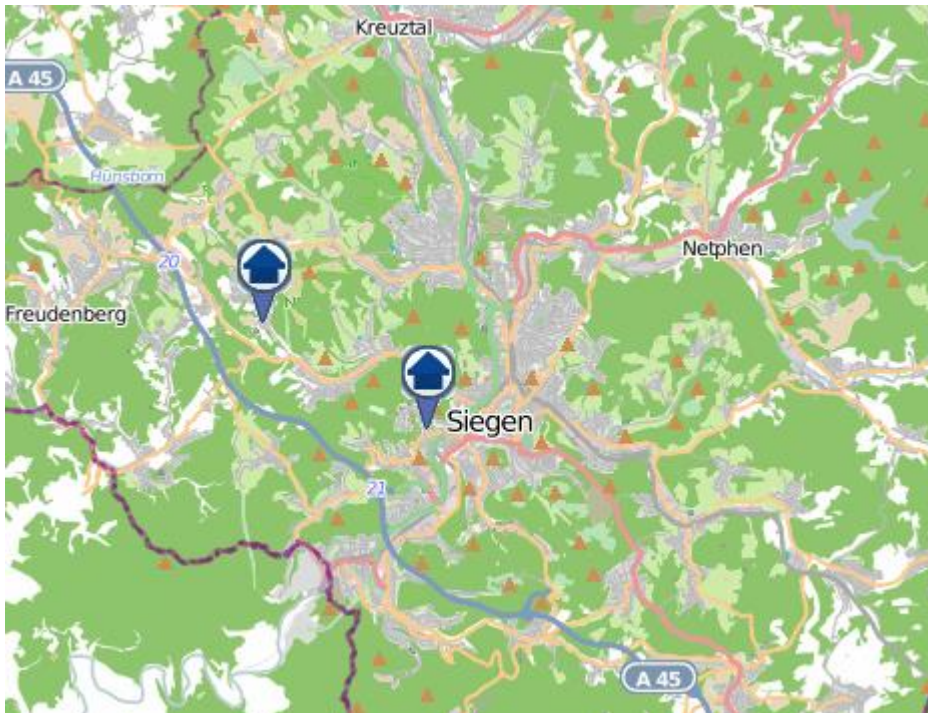

Einbruchsradar für den Kreis Siegen-Wittgenstein
Wohnungseinbrüche in der Zeit vom 29.01.– 04.02.2024

Gesamtübersicht Siegen–Wittgenstein

Einbruchsradar für den Kreis Siegen-Wittgenstein

Wohnungseinbrüche in der Zeit vom 29.01.- 04.02.2024

Siegen