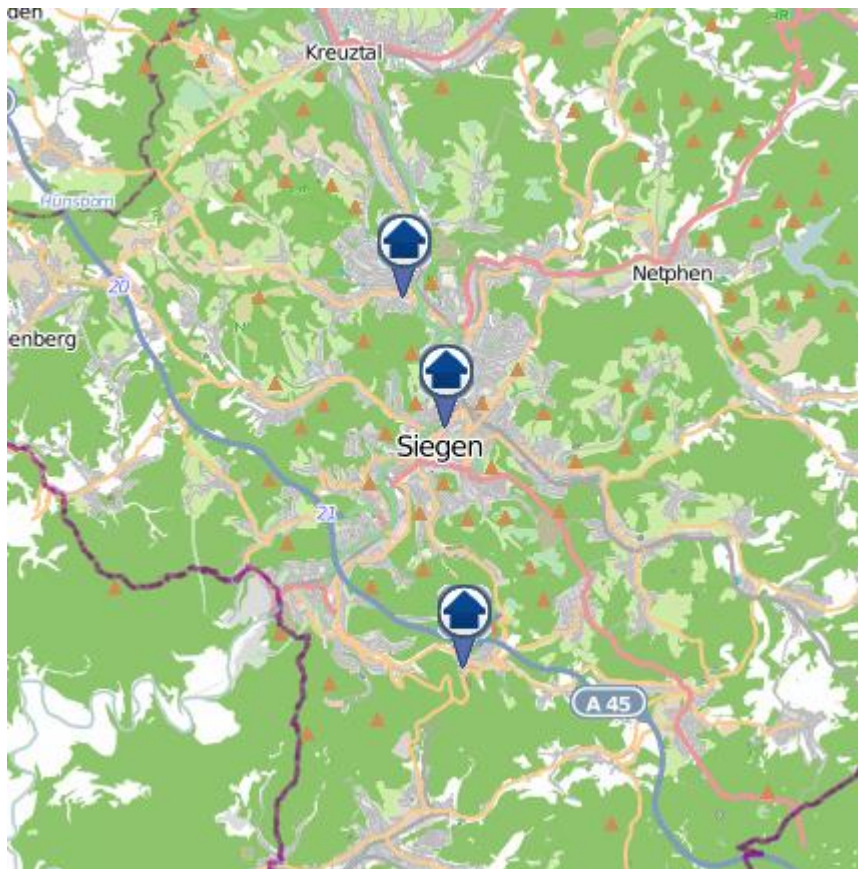

**Einbruchsradar für den Kreis Siegen-Wittgenstein**  
Wohnungseinbrüche in der Zeit vom 22.01.– 28.01.2024

# Gesamtübersicht Siegen–Wittgenstein

## Siegen