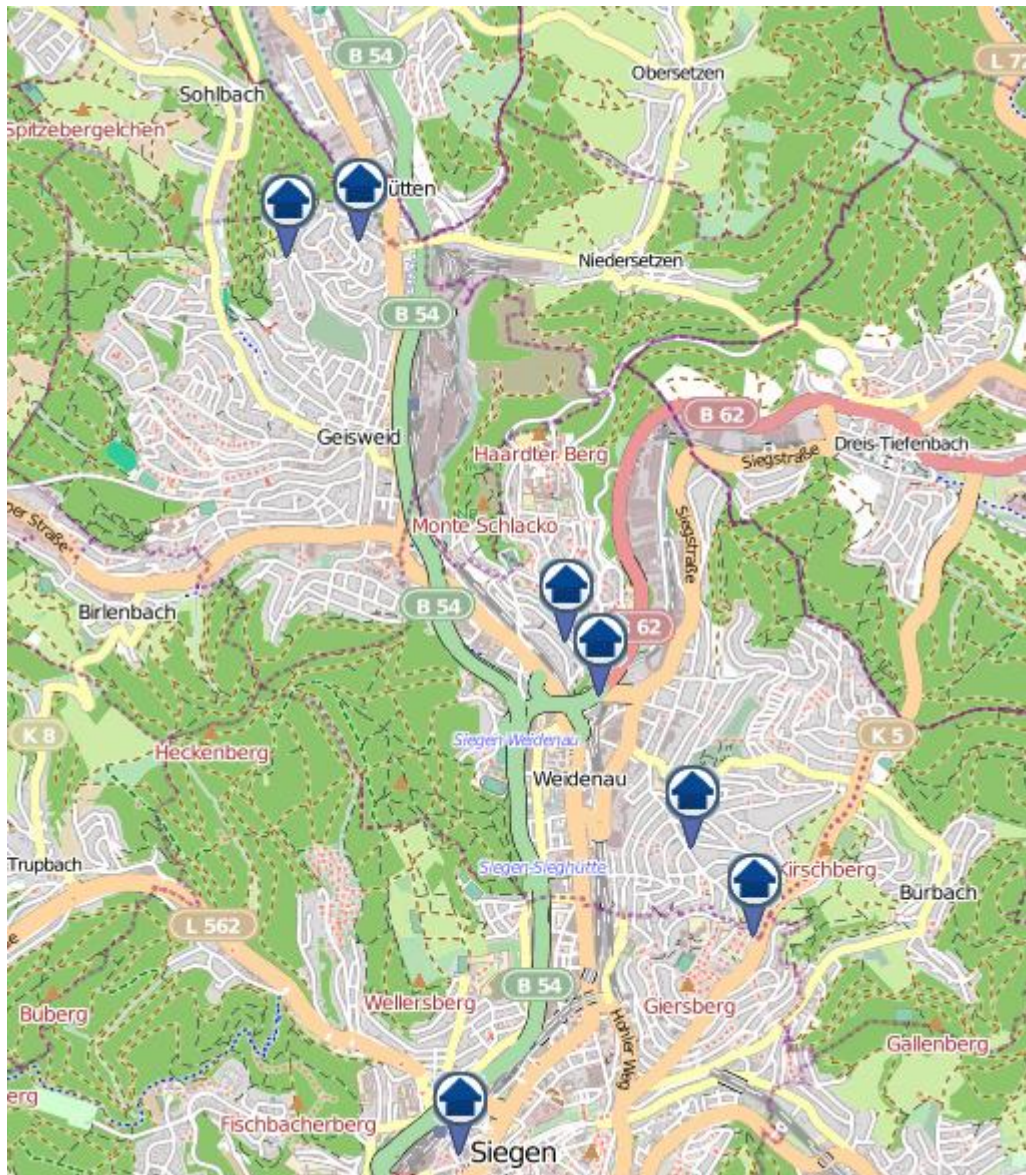

Einbruchsradar für den Kreis Siegen-Wittgenstein
Wohnungseinbrüche in der Zeit vom 15.01.– 21.01.2024

Gesamtübersicht Siegen–Wittgenstein

Einbruchsradar für den Kreis Siegen-Wittgenstein

Wohnungseinbrüche in der Zeit vom 15.01.- 21.01.2024

Siegen

Einbruchsradar für den Kreis Siegen-Wittgenstein
Wohnungseinbrüche in der Zeit vom 15.01.– 21.01.2024

Wilnsdorf