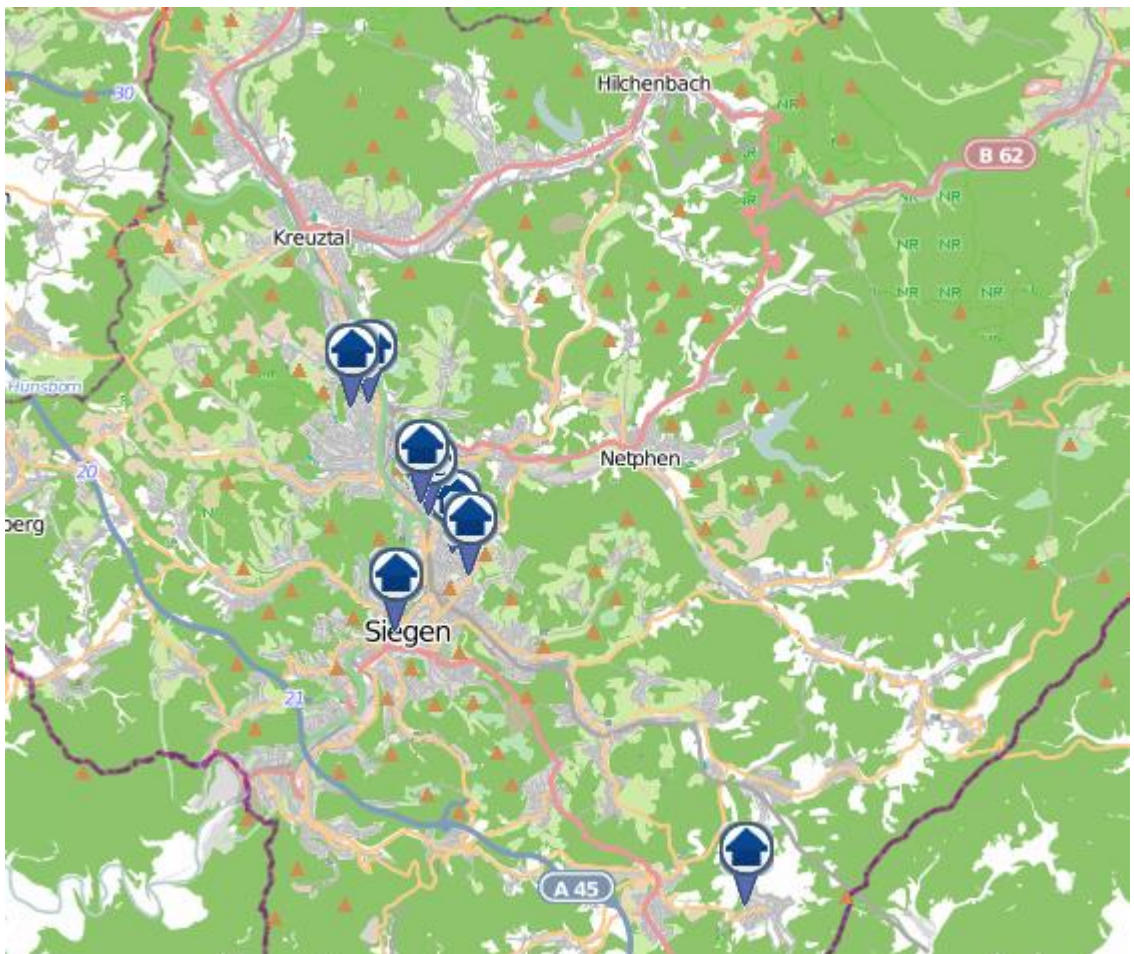

Einbruchsradar für den Kreis Siegen-Wittgenstein
Wohnungseinbrüche in der Zeit vom 15.01.– 21.01.2024

Gesamtübersicht Siegen–Wittgenstein

Einbruchsradar für den Kreis Siegen-Wittgenstein

Wohnungseinbrüche in der Zeit vom 15.01.- 21.01.2024

Siegen

Einbruchsradar für den Kreis Siegen-Wittgenstein
Wohnungseinbrüche in der Zeit vom 15.01.– 21.01.2024

Wilnsdorf