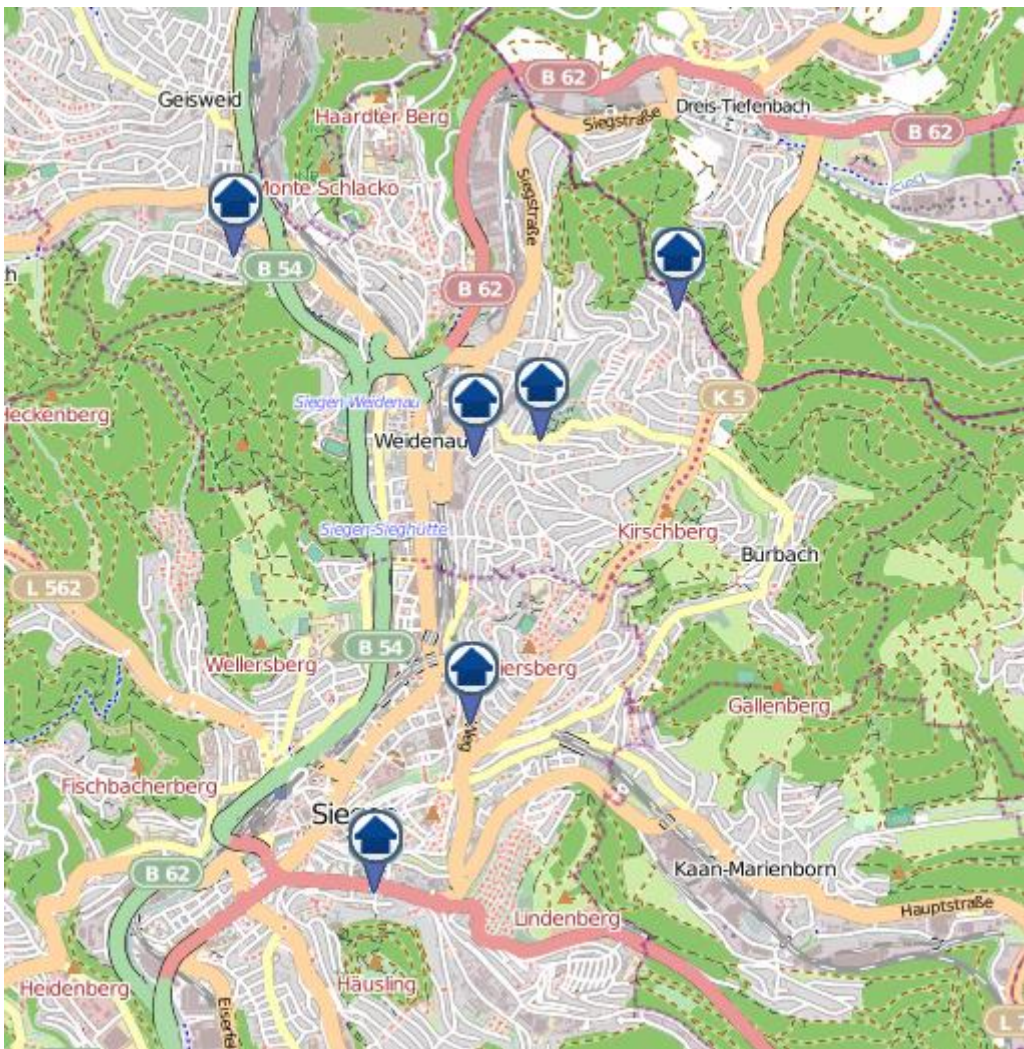

Einbruchsradar für den Kreis Siegen-Wittgenstein

Wohnungseinbrüche in der Zeit vom 24.07.– 30.07.2023

Siegen