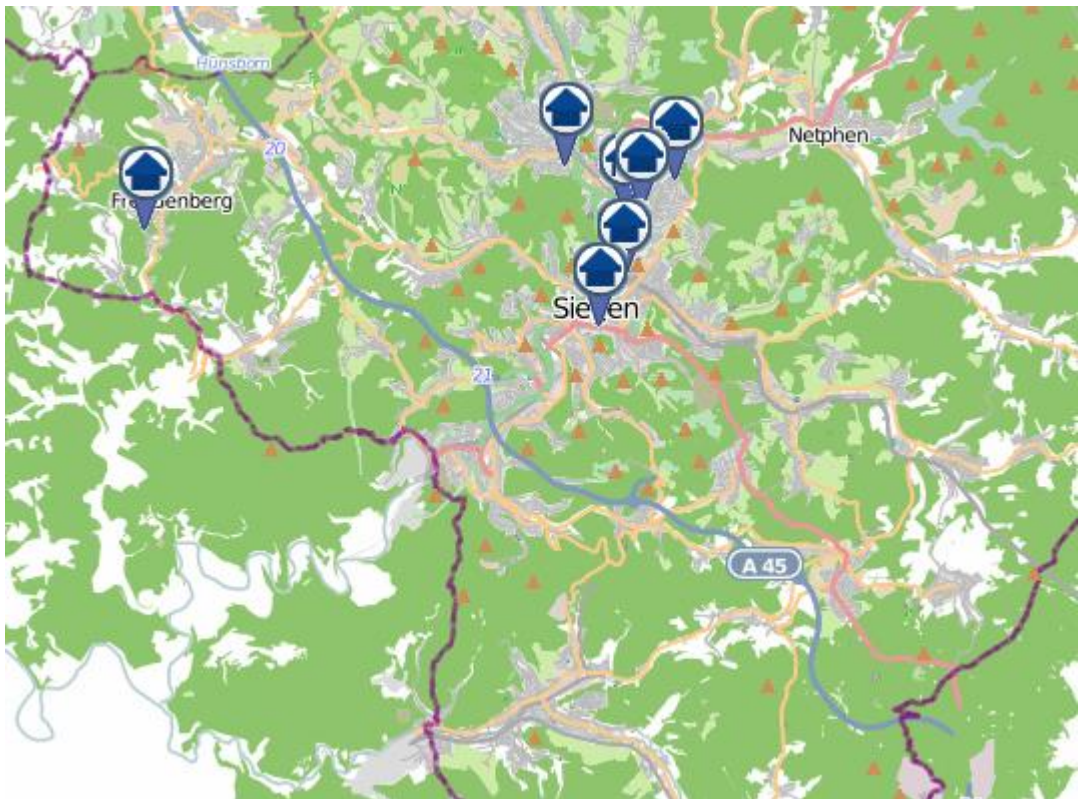

**Einbruchsradar für den Kreis Siegen-Wittgenstein**  
Wohnungseinbrüche in der Zeit vom 24.07.– 30.07.2023

# Gesamtübersicht

## Siegen–Wittgenstein

# Freudenberg