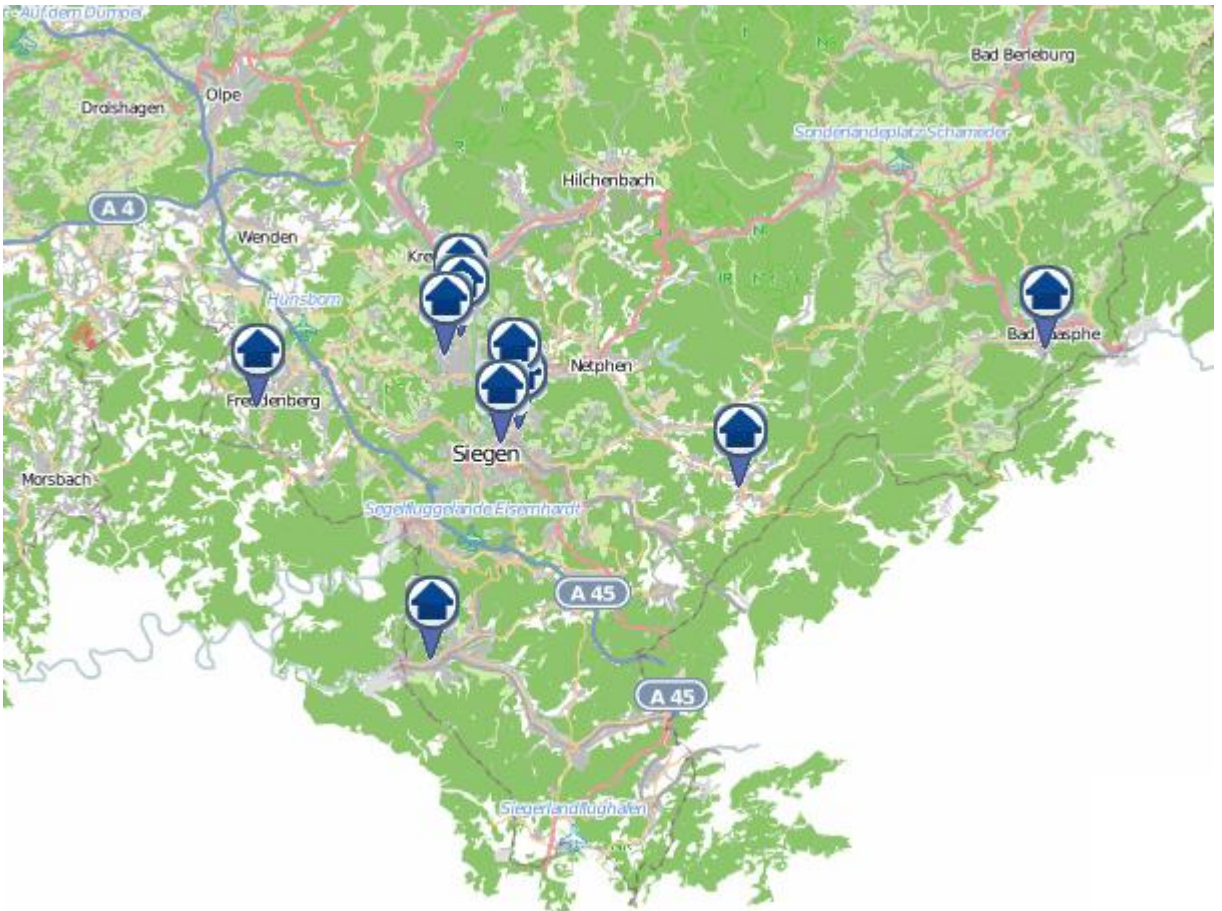

**Einbruchsradar für den Kreis Siegen-Wittgenstein**  
Wohnungseinbrüche in der Zeit vom 19.06.– 25.06.2023

# Gesamtübersicht Siegen–Wittgenstein

# Einbruchsradar für den Kreis Siegen-Wittgenstein

Wohnungseinbrüche in der Zeit vom 19.06.– 25.06.2023

# Bad Laasphe

**Einbruchsradar für den Kreis Siegen-Wittgenstein**  
Wohnungseinbrüche in der Zeit vom 19.06 – 25.06.2023