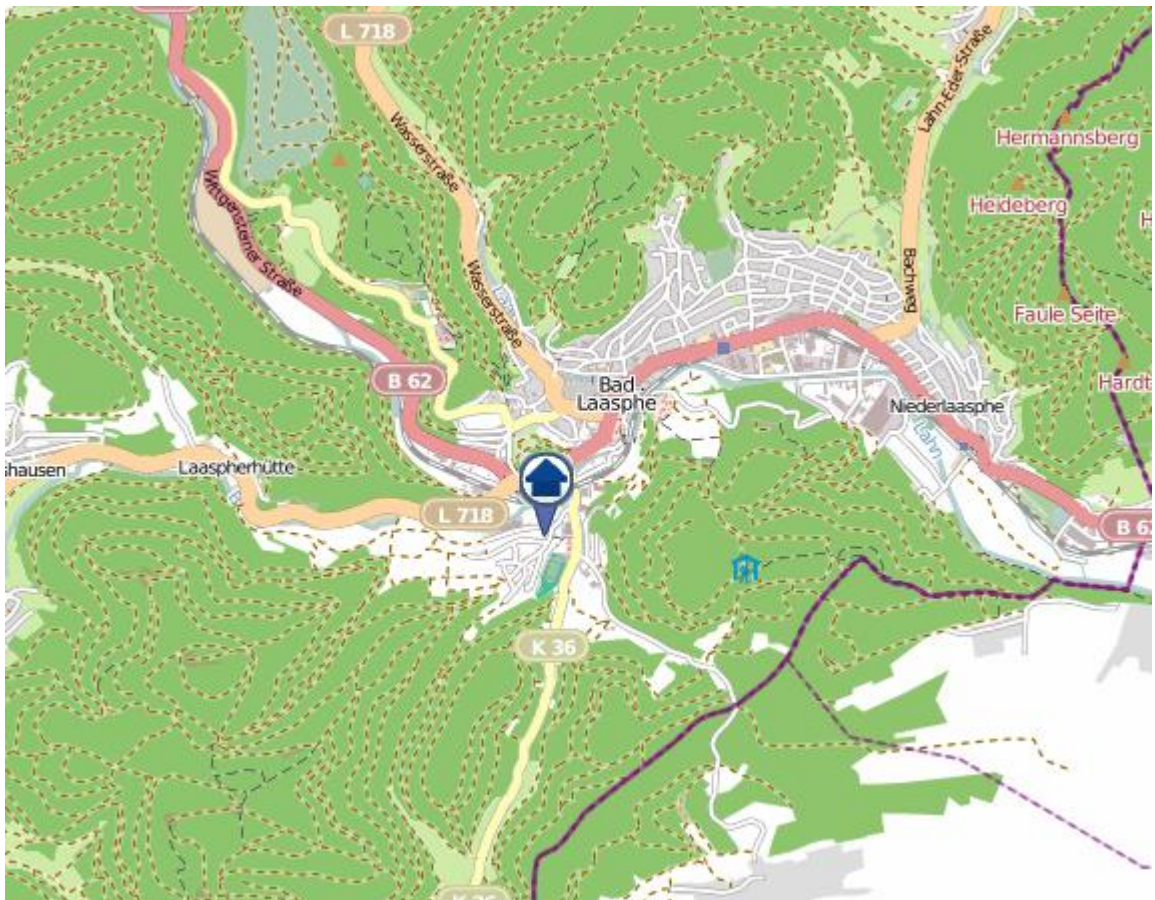

Einbruchsradar für den Kreis Siegen-Wittgenstein
Wohnungseinbrüche in der Zeit vom 19.06.– 25.06.2023

Bad Laasphe