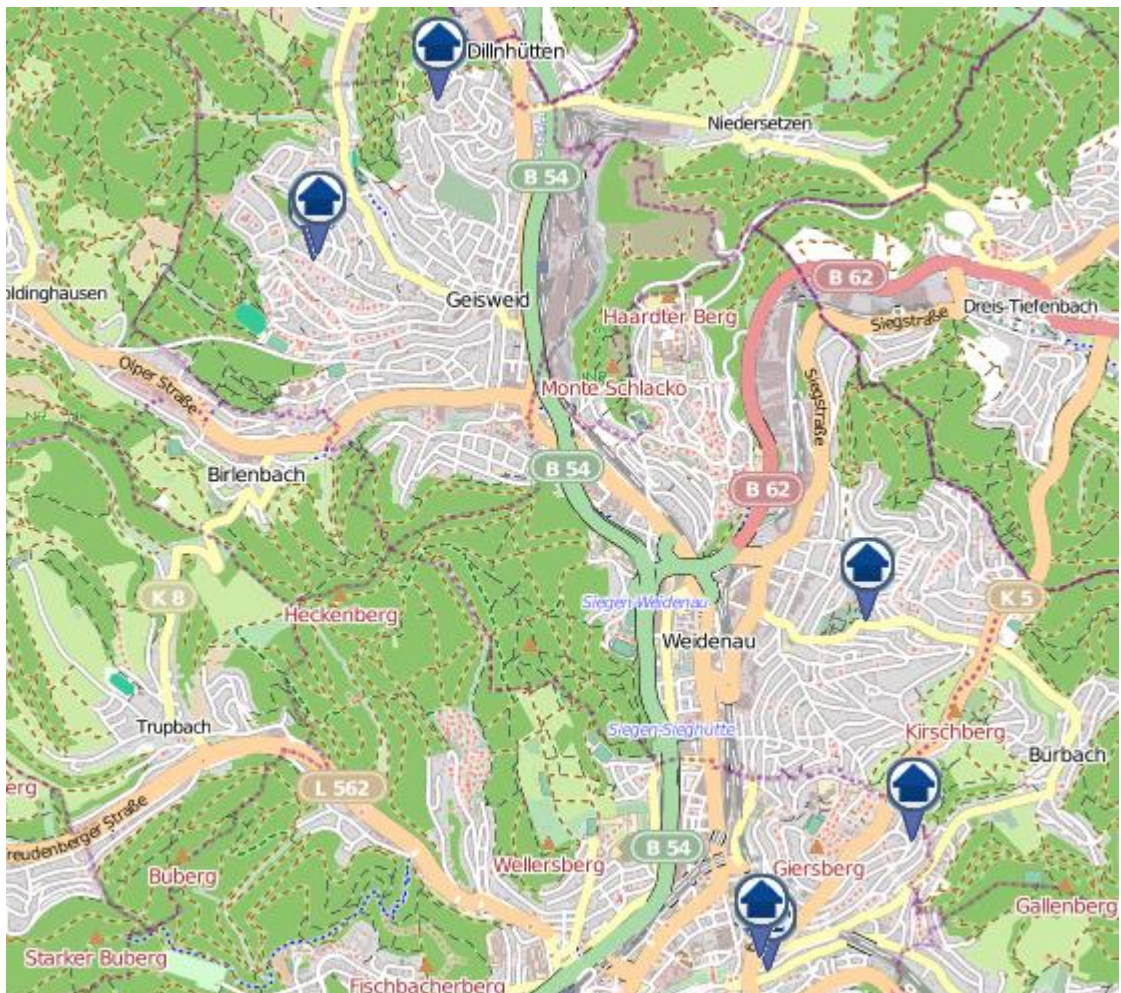

# Gesamtübersicht Siegen–Wittgenstein

## Siegen

**Einbruchsradar für den Kreis Siegen-Wittgenstein**  
Wohnungseinbrüche in der Zeit vom 19.06.– 25.06.2023

# Neunkirchen

**Einbruchsradar für den Kreis Siegen-Wittgenstein**  
Wohnungseinbrüche in der Zeit vom 19.06.– 25.06.2023

# Bad Laasphe

**Einbruchsradar für den Kreis Siegen-Wittgenstein**  
Wohnungseinbrüche in der Zeit vom 19.06 – 25.06.2023