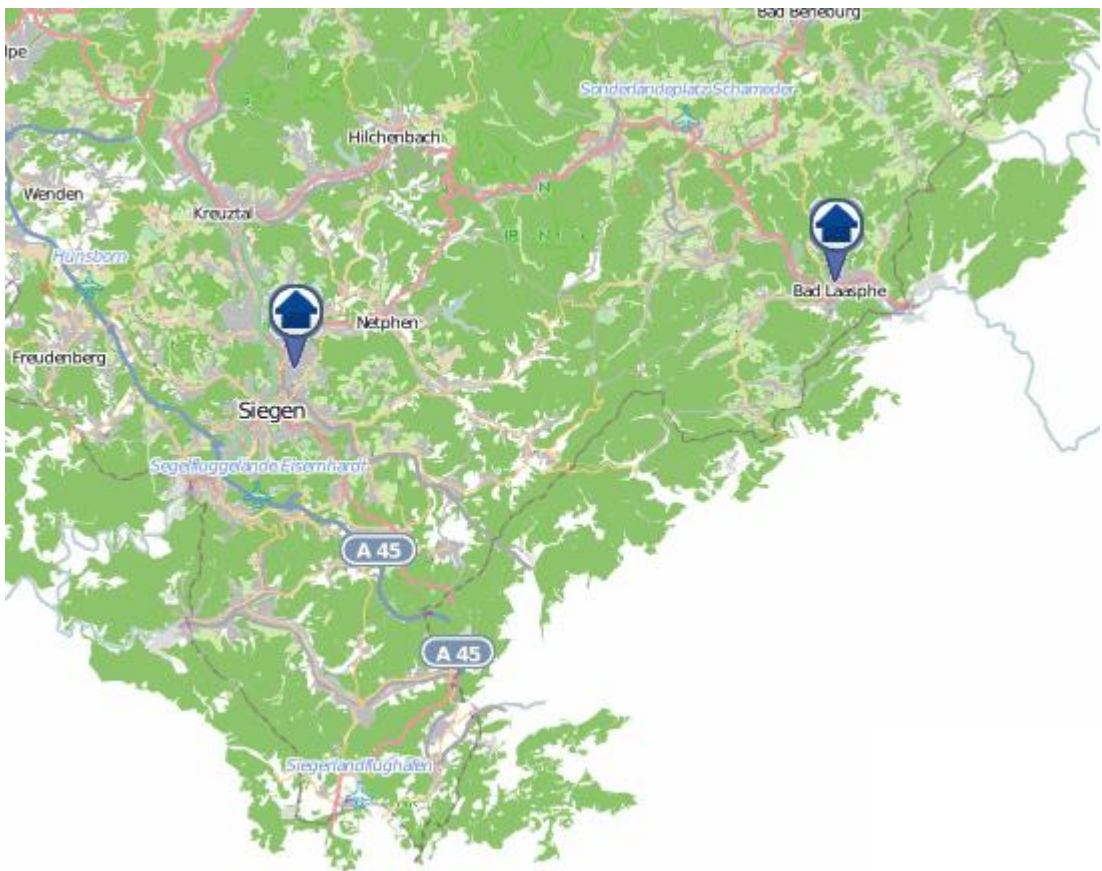

Einbruchsradar für den Kreis Siegen-Wittgenstein
Wohnungseinbrüche in der Zeit vom 05.06.– 11.06.2023

Gesamtübersicht Siegen–Wittgenstein

Einbruchsradar für den Kreis Siegen-Wittgenstein

Wohnungseinbrüche in der Zeit vom 05.06.– 11.06.2023

Siegen

Einbruchsradar für den Kreis Siegen-Wittgenstein
Wohnungseinbrüche in der Zeit vom 05.06.– 11.06.2023

Bad Laasphe