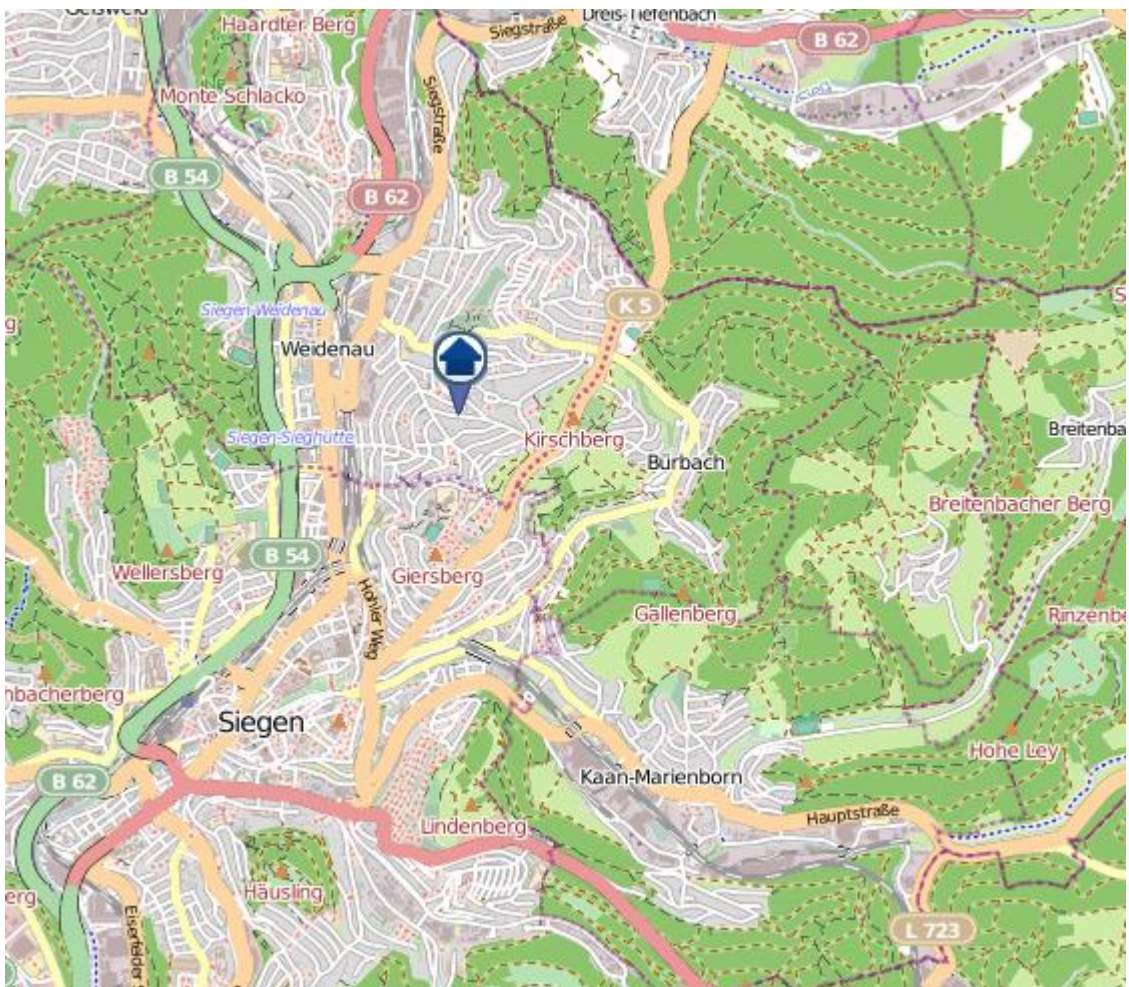

Einbruchsradar für den Kreis Siegen-Wittgenstein
Wohnungseinbrüche in der Zeit vom 05.06.– 11.06.2023

Gesamtübersicht Siegen–Wittgenstein

Einbruchsradar für den Kreis Siegen-Wittgenstein

Wohnungseinbrüche in der Zeit vom 05.06.– 11.06.2023

Siegen

Einbruchsradar für den Kreis Siegen-Wittgenstein
Wohnungseinbrüche in der Zeit vom 05.06.– 11.06.2023

Bad Laasphe