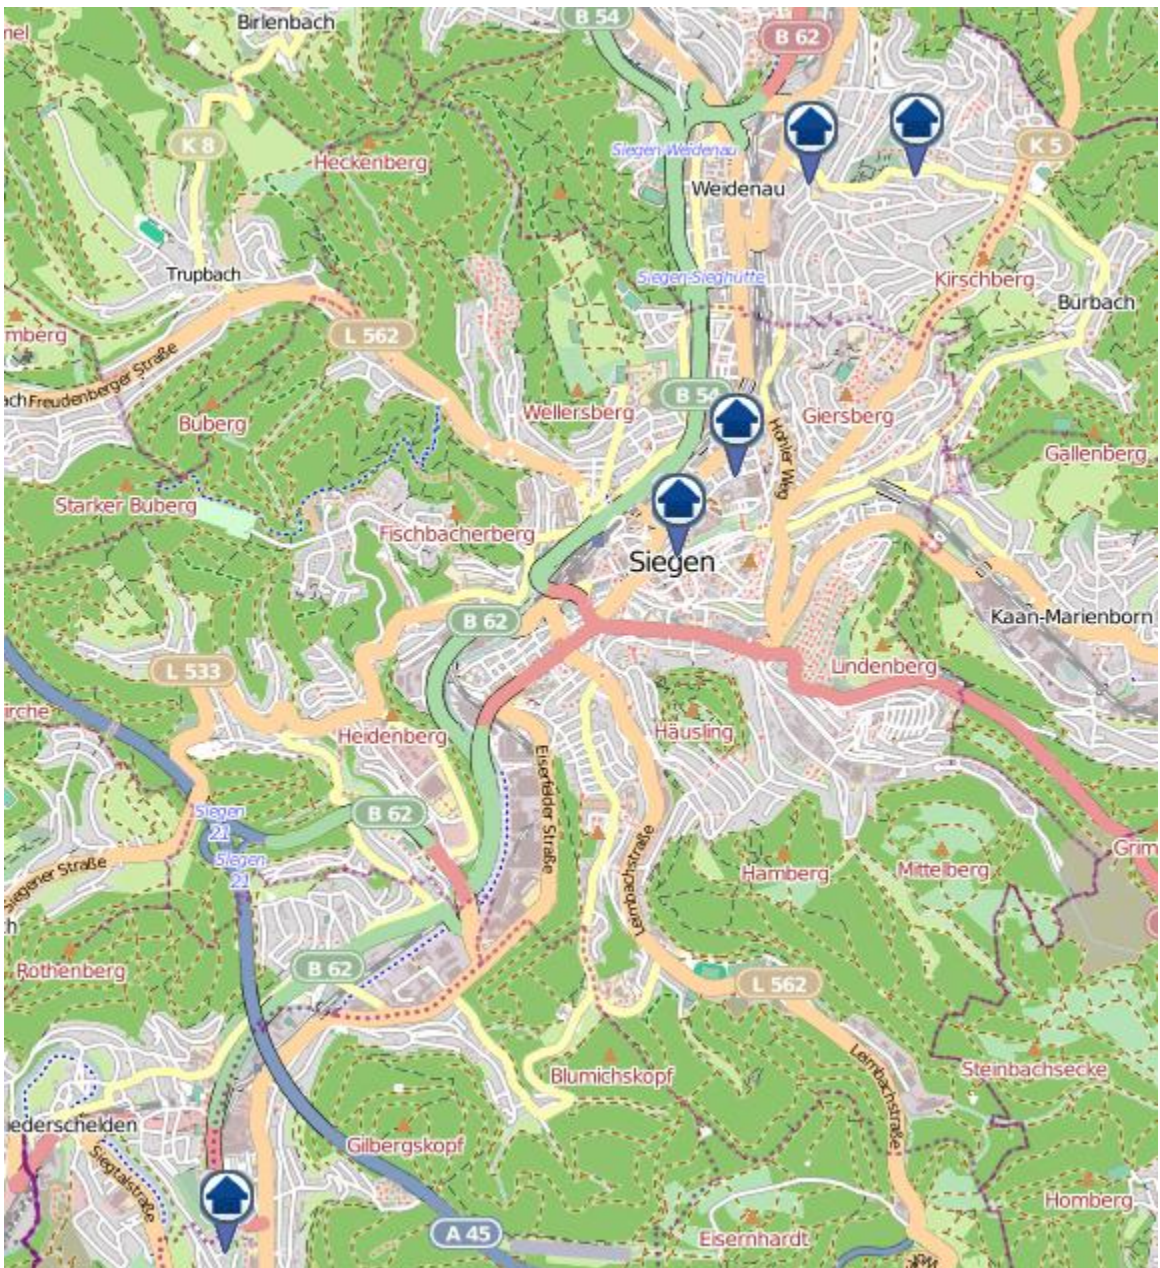

Einbruchsradar für den Kreis Siegen-Wittgenstein
Wohnungseinbrüche in der Zeit vom 01.05.– 07.05.2023

Gesamtübersicht

Siegen–Wittgenstein

Einbruchsradar für den Kreis Siegen-Wittgenstein

Wohnungseinbrüche in der Zeit vom 01.05.– 07.05.2023

Siegen

Kreispolizeibehörde Siegen-Wittgenstein, Lizenz: @ OpenStreetMap contributors
www.openstreetmap.org/copyright, www.opendatacommons.org/license