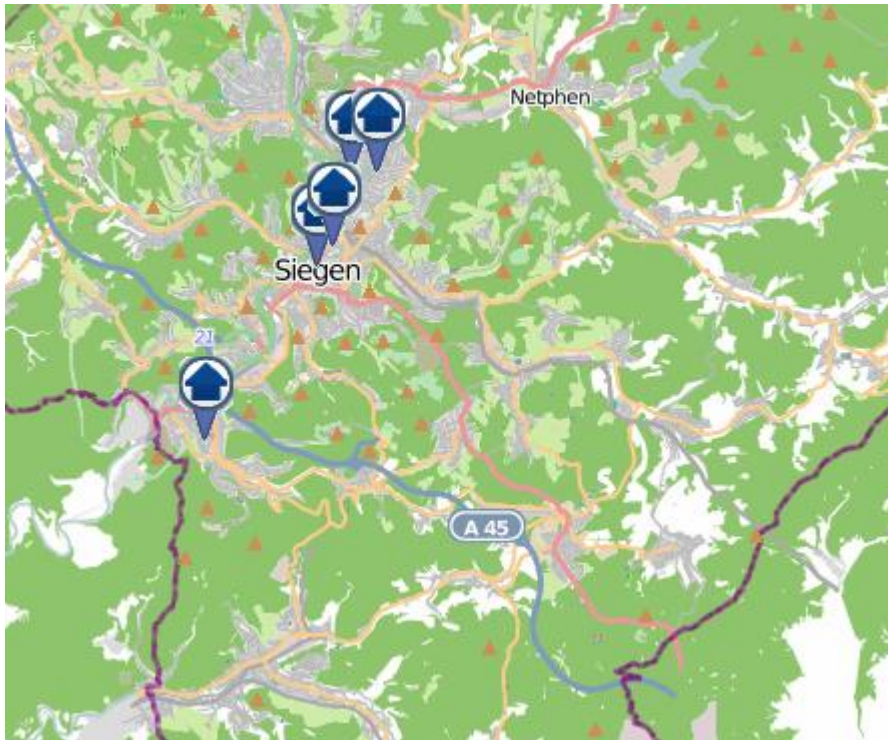

Einbruchsradar für den Kreis Siegen-Wittgenstein
Wohnungseinbrüche in der Zeit vom 01.05.– 07.05.2023

Gesamtübersicht

Siegen–Wittgenstein

Einbruchsradar für den Kreis Siegen-Wittgenstein

Wohnungseinbrüche in der Zeit vom 01.05.– 07.05.2023

Siegen

Kreispolizeibehörde Siegen-Wittgenstein, Lizenz: @ OpenStreetMap contributors
www.openstreetmap.org/copyright, www.opendatacommons.org/license