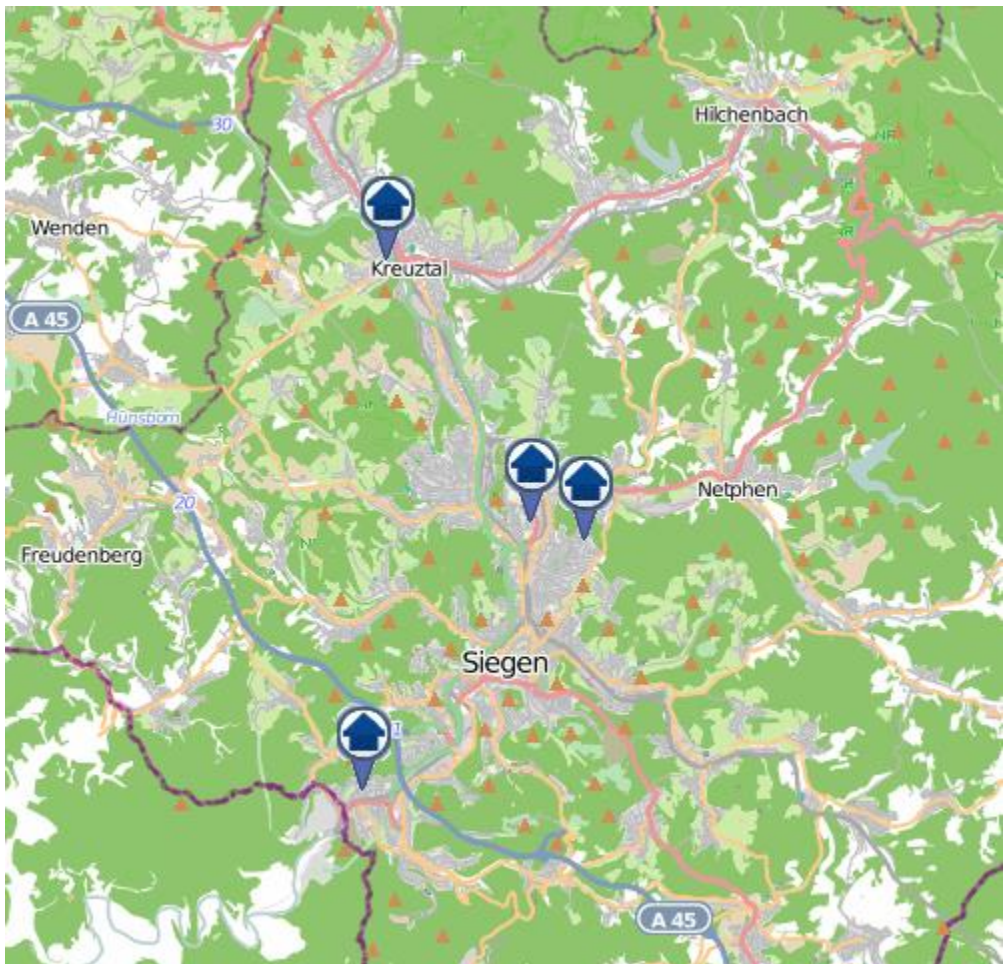

Einbruchsradar für den Kreis Siegen-Wittgenstein
Wohnungseinbrüche in der Zeit vom 27.02.– 05.03.2023

Gesamtübersicht

Siegen–Wittgenstein

Einbruchsradar für den Kreis Siegen-Wittgenstein
Wohnungseinbrüche in der Zeit vom 27.02.– 05.03.2023

Siegen

Einbruchsradar für den Kreis Siegen-Wittgenstein
Wohnungseinbrüche in der Zeit vom 27.02.– 05.03.2023

Kreuztal