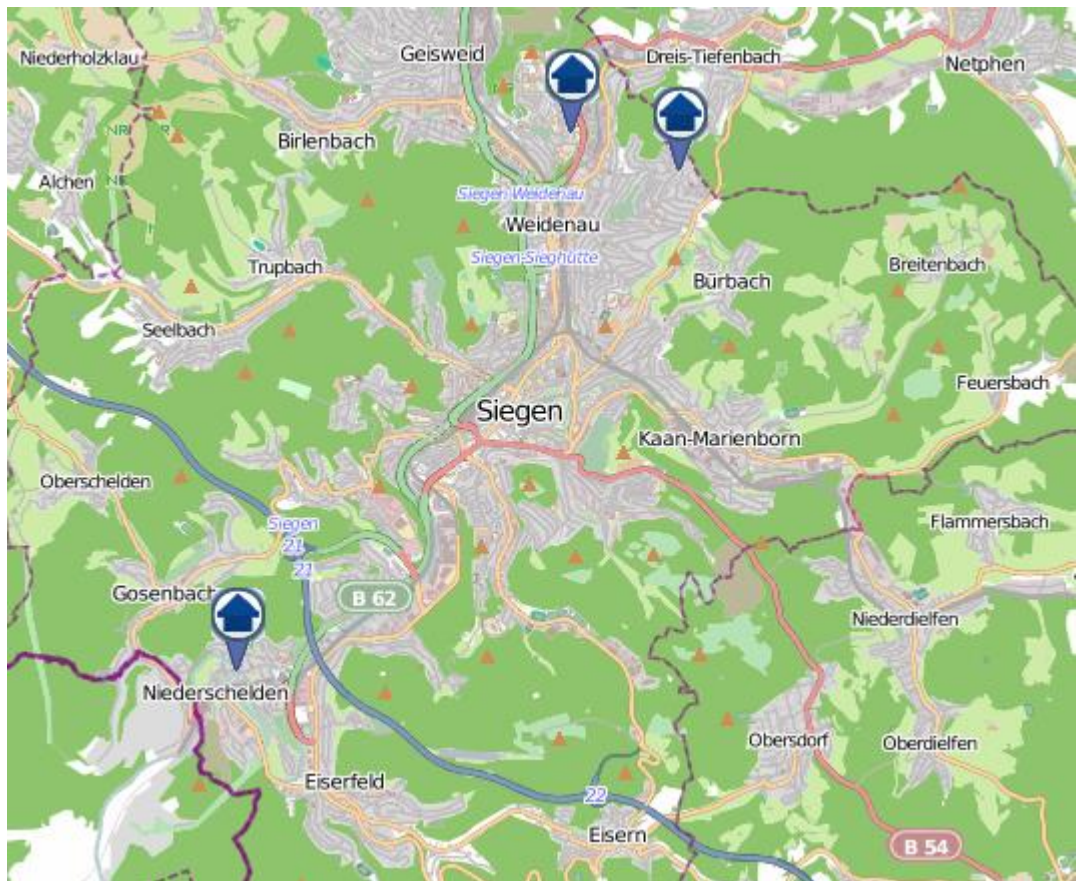

Einbruchsradar für den Kreis Siegen-Wittgenstein
Wohnungseinbrüche in der Zeit vom 27.02.– 05.03.2023

Gesamtübersicht

Siegen–Wittgenstein

Einbruchsradar für den Kreis Siegen-Wittgenstein
Wohnungseinbrüche in der Zeit vom 27.02.– 05.03.2023

Siegen

Einbruchsradar für den Kreis Siegen-Wittgenstein
Wohnungseinbrüche in der Zeit vom 27.02.– 05.03.2023

Kreuztal