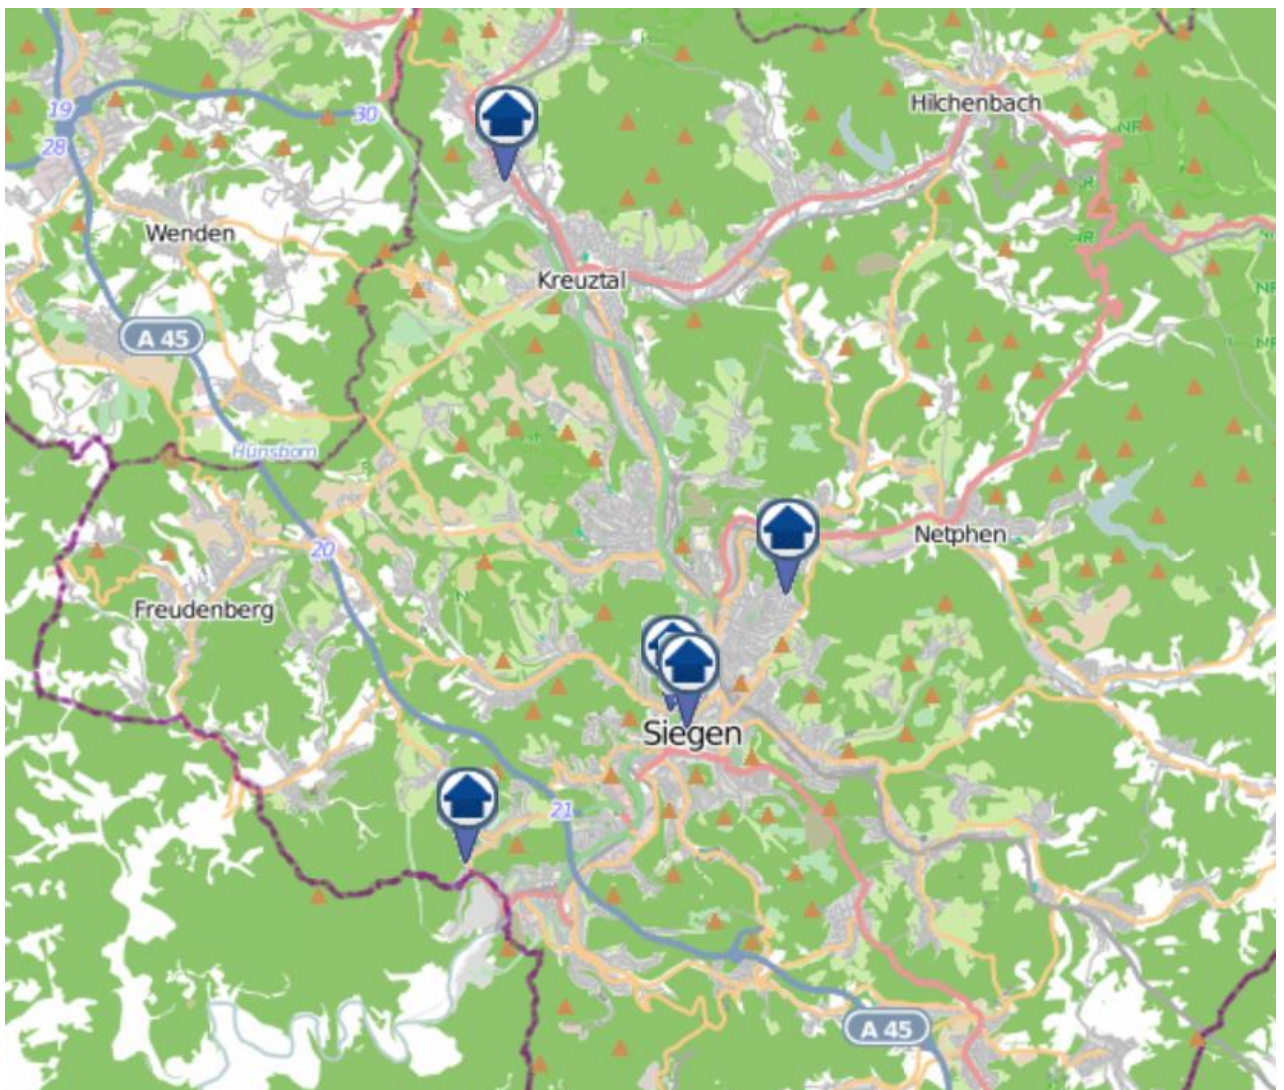

Einbruchsradar für den Kreis Siegen-Wittgenstein
Wohnungseinbrüche in der Zeit vom 06.03.– 12.03.2023

Gesamtübersicht Siegen–Wittgenstein

Einbruchsradar für den Kreis Siegen-Wittgenstein
Wohnungseinbrüche in der Zeit vom 06.03.– 12.03.2023

Siegen

Einbruchsradar für den Kreis Siegen-Wittgenstein
Wohnungseinbrüche in der Zeit vom 06.03.– 12.03.2023

Kreuztal