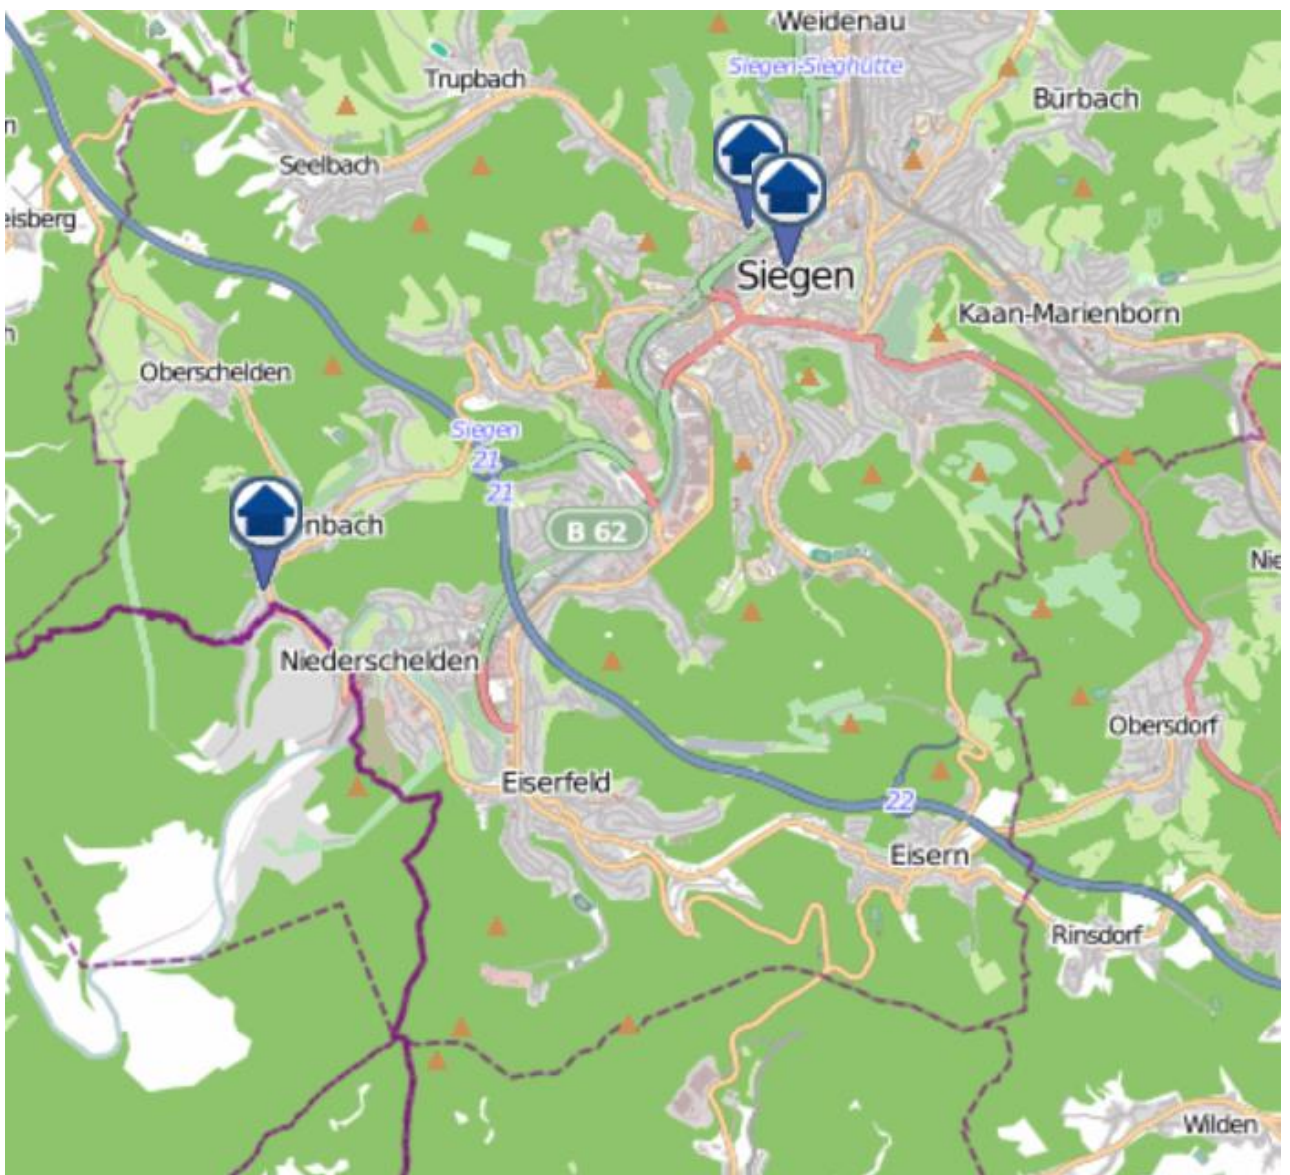

Einbruchsradar für den Kreis Siegen-Wittgenstein
Wohnungseinbrüche in der Zeit vom 06.03.– 12.03.2023

Gesamtübersicht Siegen–Wittgenstein

Einbruchsradar für den Kreis Siegen-Wittgenstein
Wohnungseinbrüche in der Zeit vom 06.03.– 12.03.2023

Siegen

Einbruchsradar für den Kreis Siegen-Wittgenstein
Wohnungseinbrüche in der Zeit vom 06.03.– 12.03.2023

Kreuztal