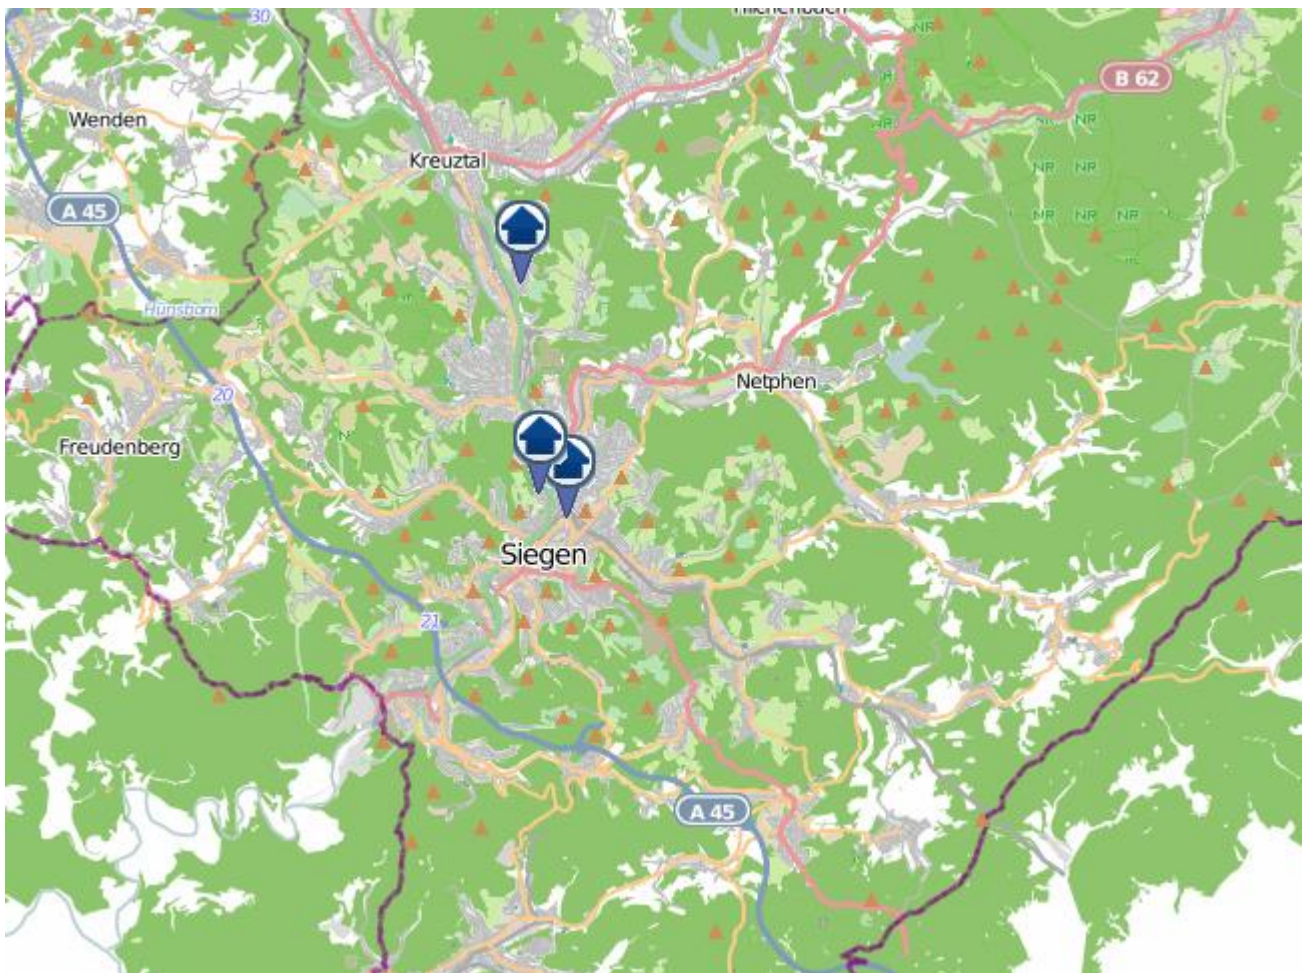

Einbruchsradar für den Kreis Siegen-Wittgenstein
Wohnungseinbrüche in der Zeit vom 20.02.– 26.02.2023

Gesamtübersicht

Siegen–Wittgenstein

Einbruchsradar für den Kreis Siegen-Wittgenstein

Wohnungseinbrüche in der Zeit vom 20.02.– 26.02.2023

Siegen

Einbruchsradar für den Kreis Siegen-Wittgenstein

Wohnungseinbrüche in der Zeit vom 20.02.– 26.02.2023

Kreuztal