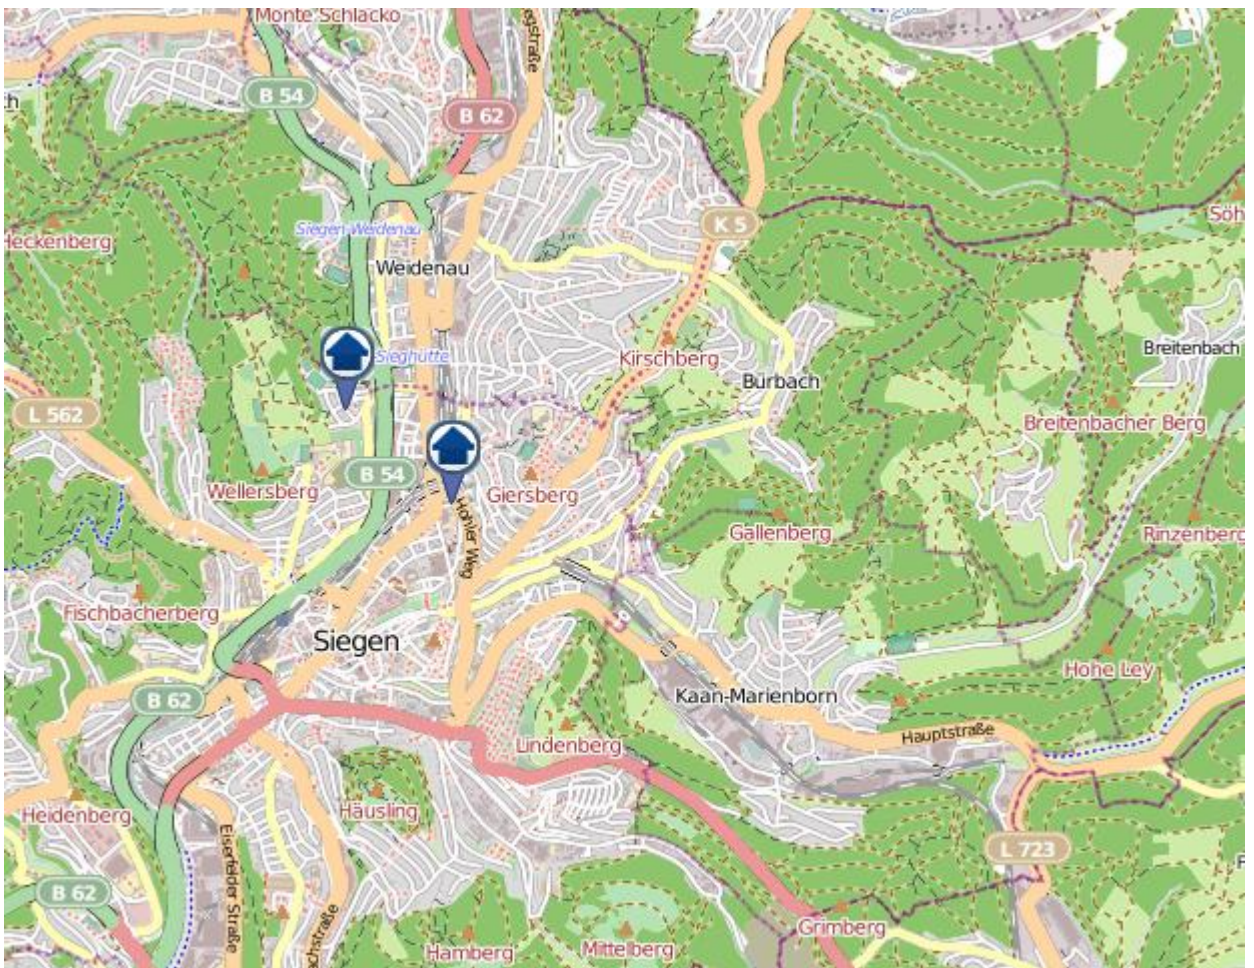

Einbruchsradar für den Kreis Siegen-Wittgenstein
Wohnungseinbrüche in der Zeit vom 20.02.– 26.02.2023

Gesamtübersicht

Siegen–Wittgenstein

Einbruchsradar für den Kreis Siegen-Wittgenstein

Wohnungseinbrüche in der Zeit vom 20.02.– 26.02.2023

Siegen

Einbruchsradar für den Kreis Siegen-Wittgenstein

Wohnungseinbrüche in der Zeit vom 20.02.– 26.02.2023

Kreuztal