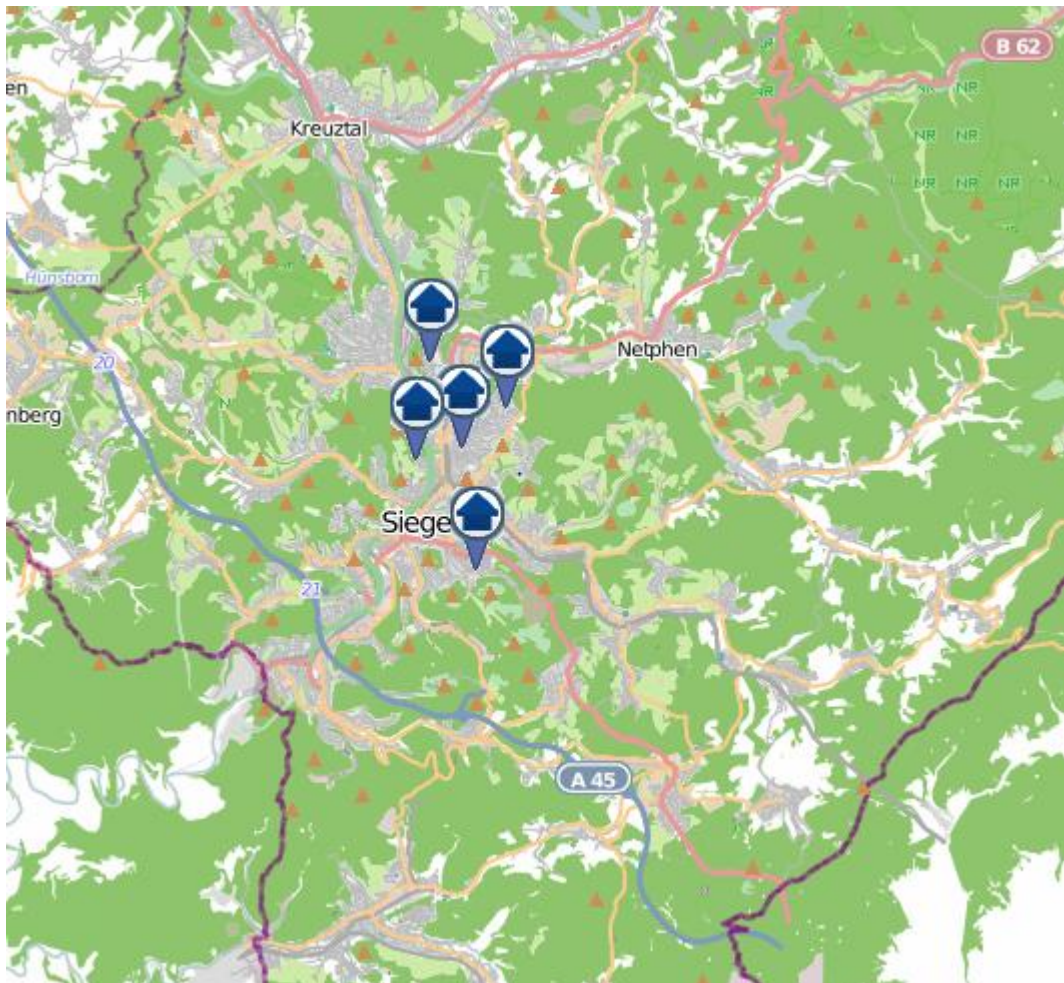

**Einbruchsradar für den Kreis Siegen-Wittgenstein**  
Wohnungseinbrüche in der Zeit vom 06.02.– 12.02.2023

# Gesamtübersicht

## Siegen–Wittgenstein

## Siegen