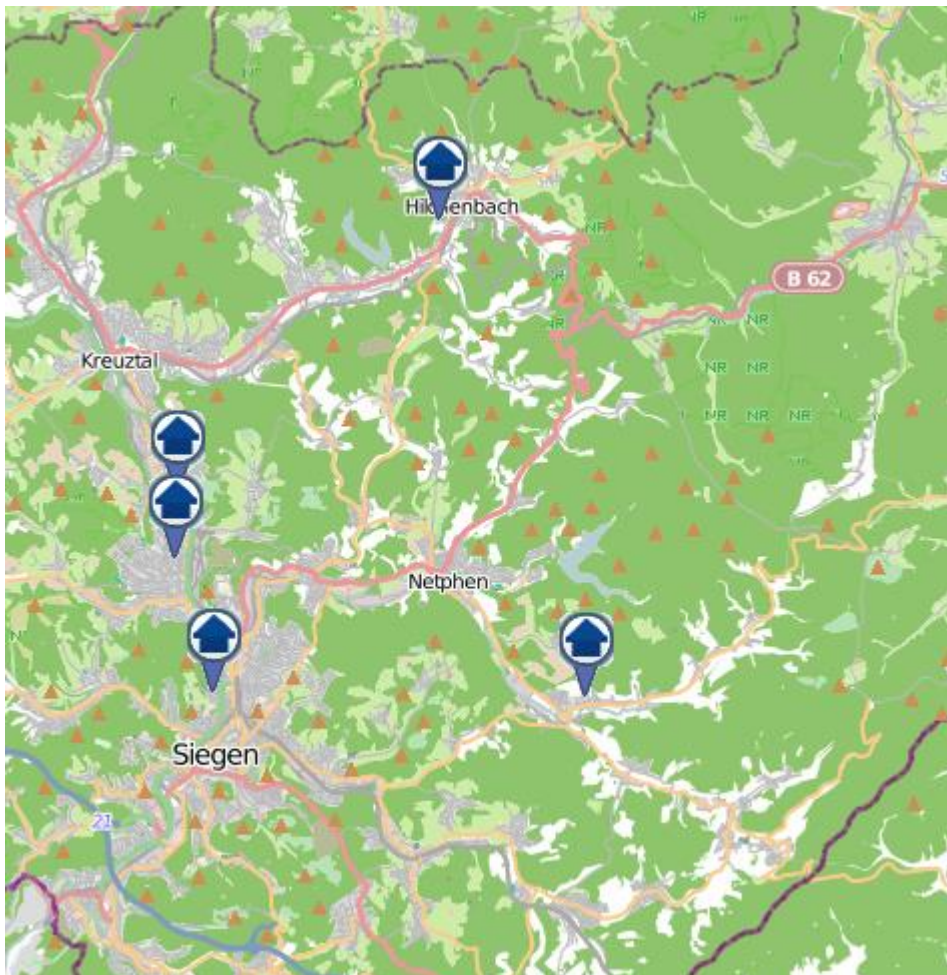

Einbruchsradar für den Kreis Siegen-Wittgenstein
Wohnungseinbrüche in der Zeit vom 26.12.– 01.01.2023

Gesamtübersicht Siegen–Wittgenstein

Einbruchsradar für den Kreis Siegen-Wittgenstein

Wohnungseinbrüche in der Zeit vom 26.12.– 01.01.2023

Siegen

Einbruchsradar für den Kreis Siegen-Wittgenstein

Wohnungseinbrüche in der Zeit vom 26.12.– 01.01.2023

Kreuztal