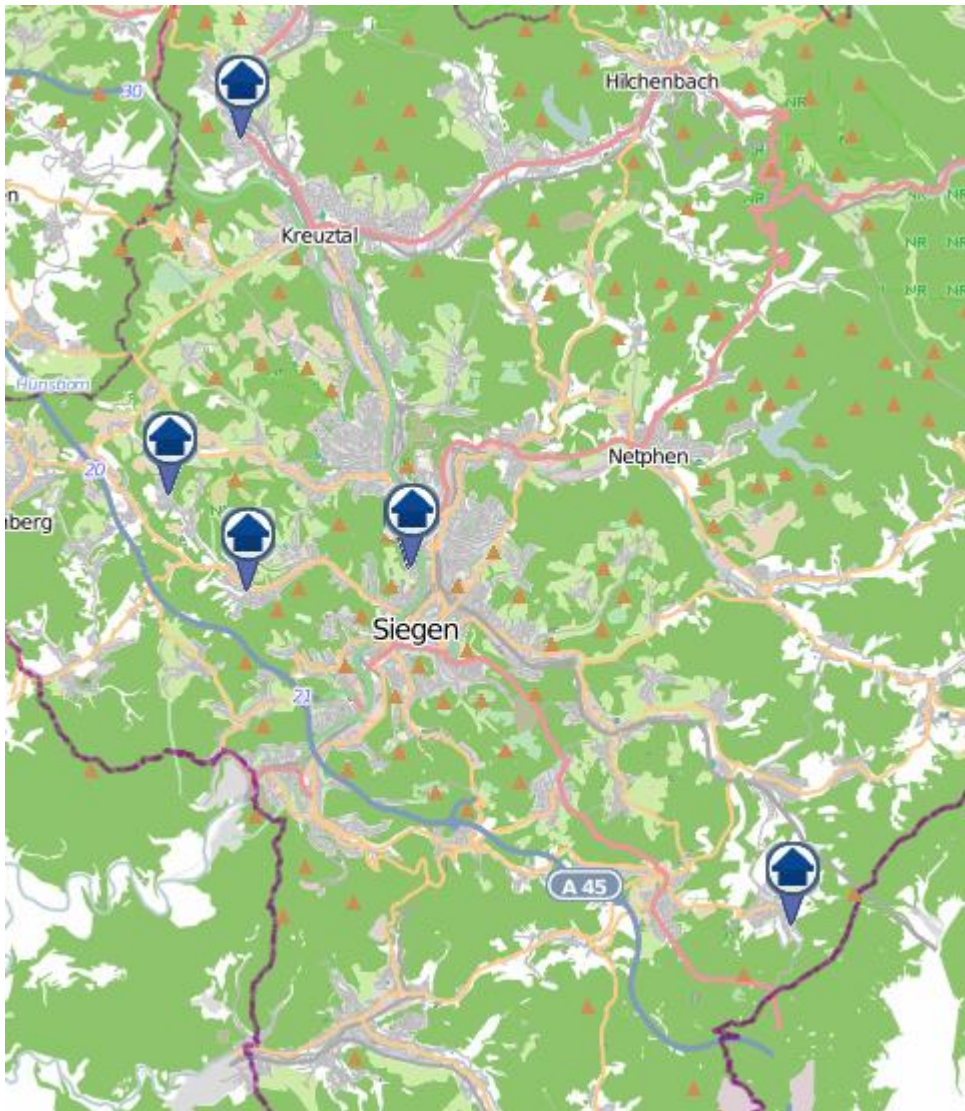

**Einbruchsradar für den Kreis Siegen-Wittgenstein**  
Wohnungseinbrüche in der Zeit vom 23.01.– 29.01.2023

# Gesamtübersicht

## Siegen–Wittgenstein

# Wilgersdorf