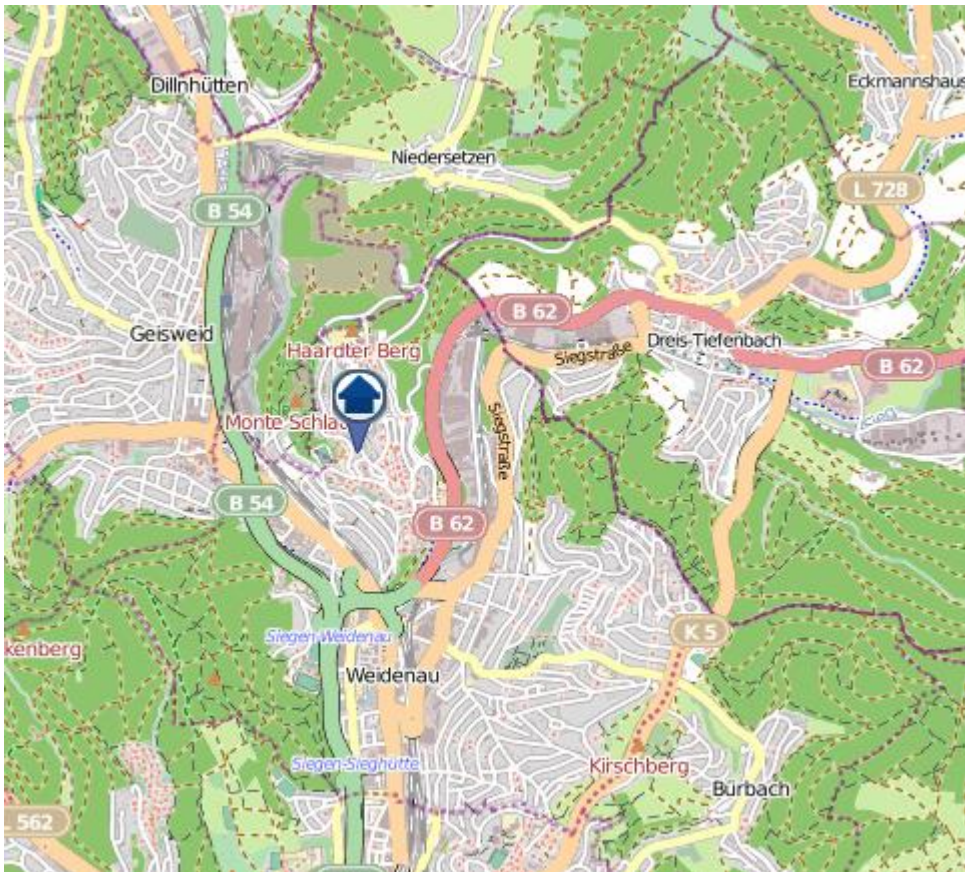

Einbruchsradar für den Kreis Siegen-Wittgenstein

Wohnungseinbrüche in der Zeit vom 02.01.– 08.01.2023

Siegen