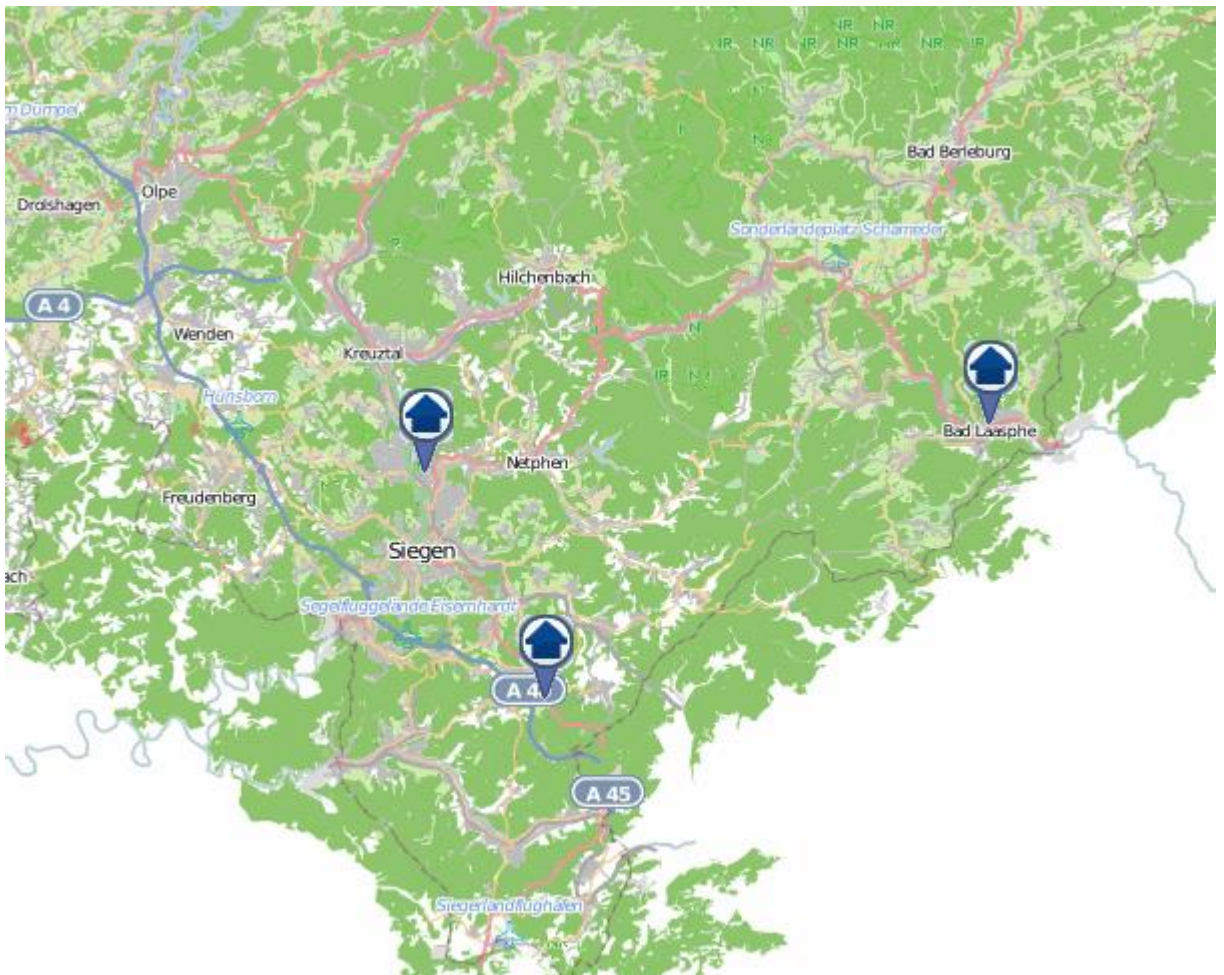

**Einbruchsradar für den Kreis Siegen-Wittgenstein**  
Wohnungseinbrüche in der Zeit vom 02.01.– 08.01.2023

# Gesamtübersicht Siegen–Wittgenstein

# Bad-Berleburg