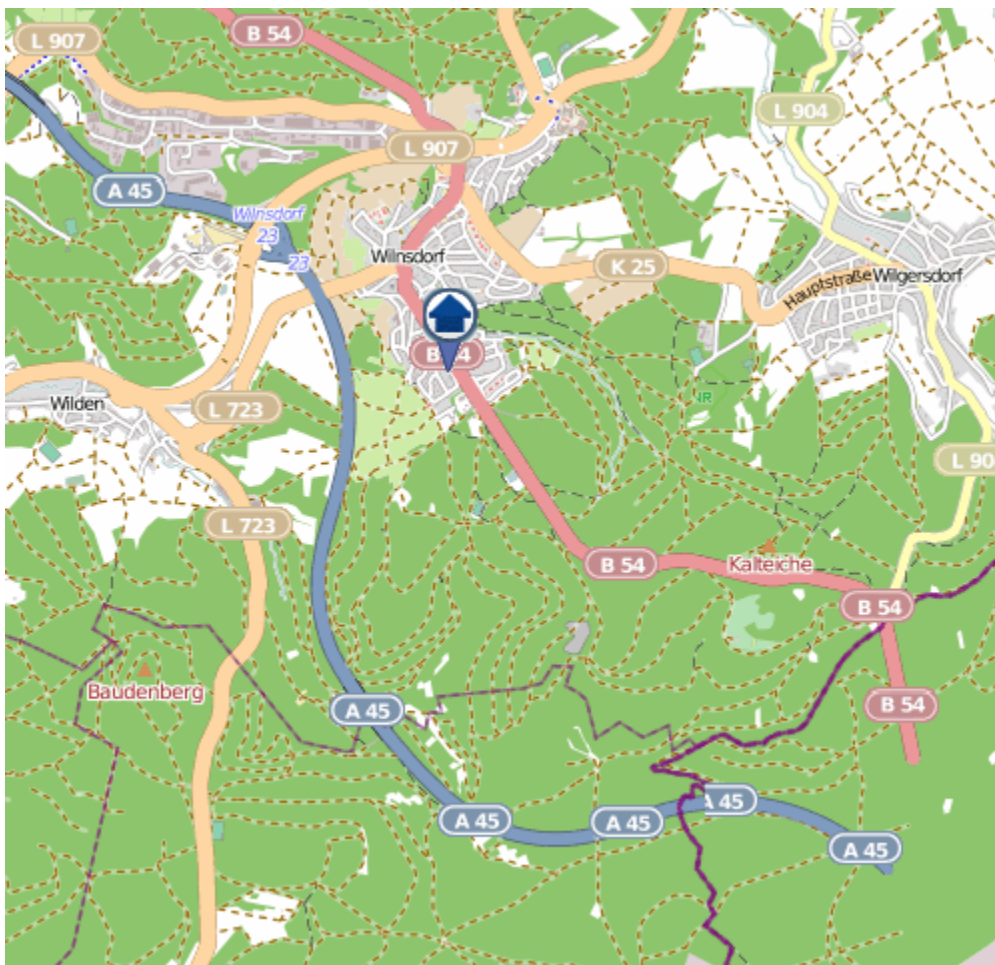

Einbruchsradar für den Kreis Siegen-Wittgenstein
Wohnungseinbrüche in der Zeit vom 02.10.1.– 08.01.2023

Wilnsdorf