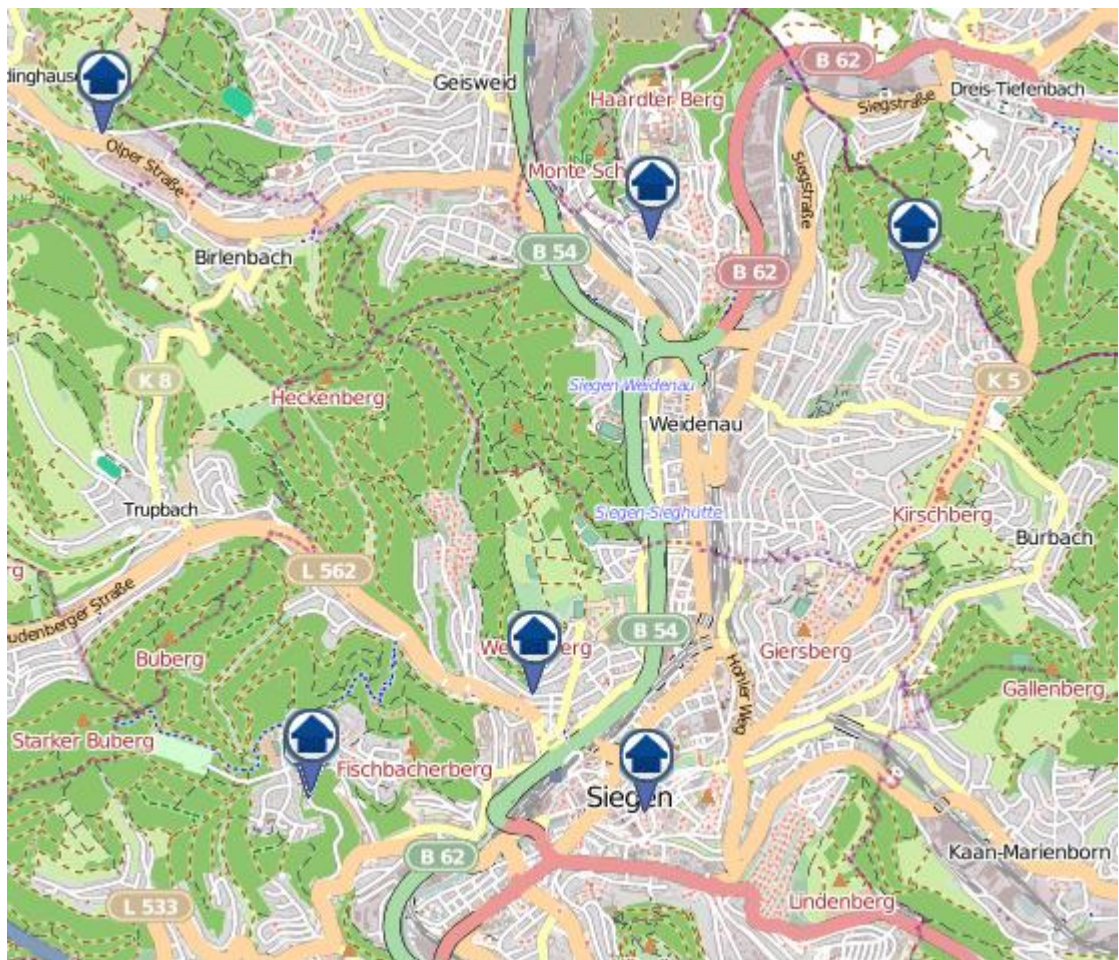

Gesamtübersicht Siegen–Wittgenstein

Einbruchsradar für den Kreis Siegen-Wittgenstein

Wohnungseinbrüche in der Zeit vom 19.12.– 25.12.2022

Siegen

Einbruchsradar für den Kreis Siegen-Wittgenstein

Wohnungseinbrüche in der Zeit vom 19.12.– 25.12.2022

Kreuztal