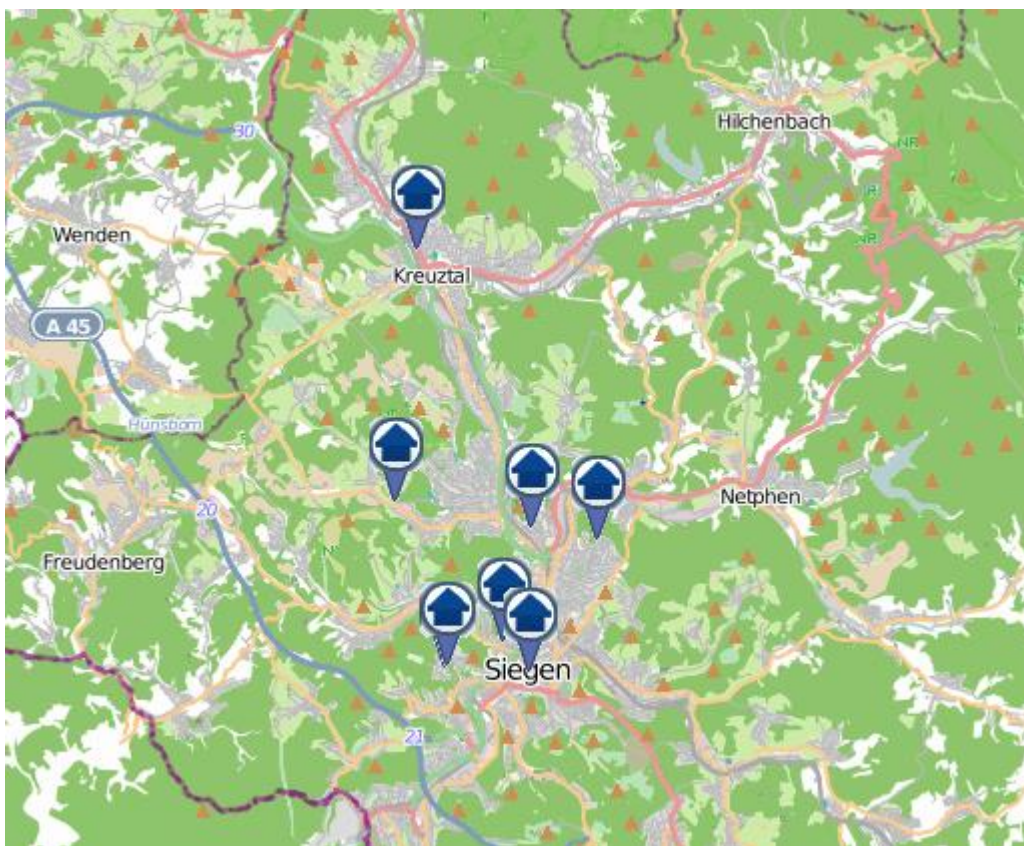

Gesamtübersicht Siegen–Wittgenstein

Einbruchsradar für den Kreis Siegen-Wittgenstein

Wohnungseinbrüche in der Zeit vom 19.12.– 25.12.2022

Siegen

Einbruchsradar für den Kreis Siegen-Wittgenstein

Wohnungseinbrüche in der Zeit vom 19.12.– 25.12.2022

Kreuztal