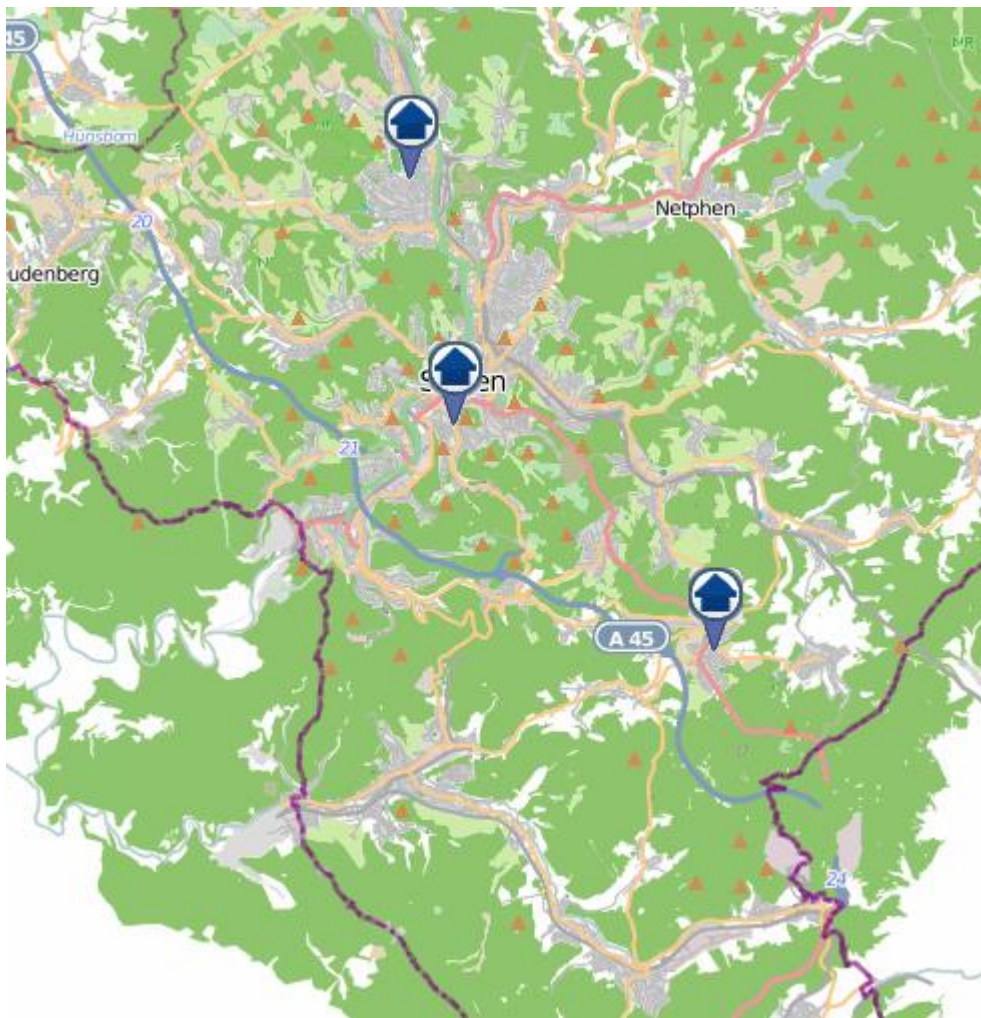

Gesamtübersicht Siegen–Wittgenstein

Einbruchsradar für den Kreis Siegen-Wittgenstein

Wohnungseinbrüche in der Zeit vom 12.12.– 18.12.2022

Siegen

Einbruchsradar für den Kreis Siegen-Wittgenstein
Wohnungseinbrüche in der Zeit vom 12.12.– 18.12.2022

Wilnsdorf