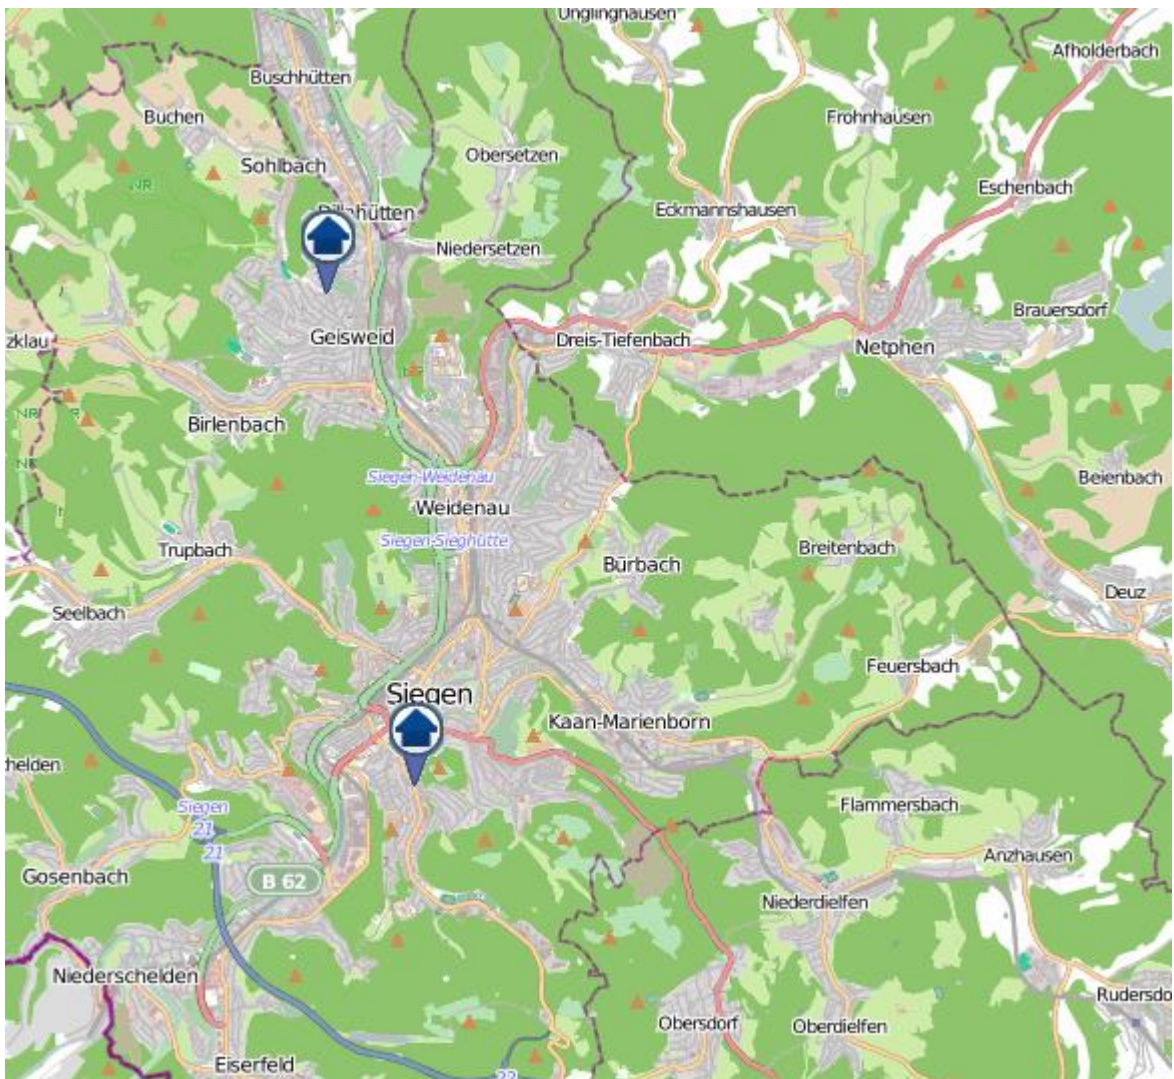

Gesamtübersicht Siegen–Wittgenstein

Einbruchsradar für den Kreis Siegen-Wittgenstein

Wohnungseinbrüche in der Zeit vom 12.12.– 18.12.2022

Siegen

Einbruchsradar für den Kreis Siegen-Wittgenstein
Wohnungseinbrüche in der Zeit vom 12.12.– 18.12.2022

Wilnsdorf