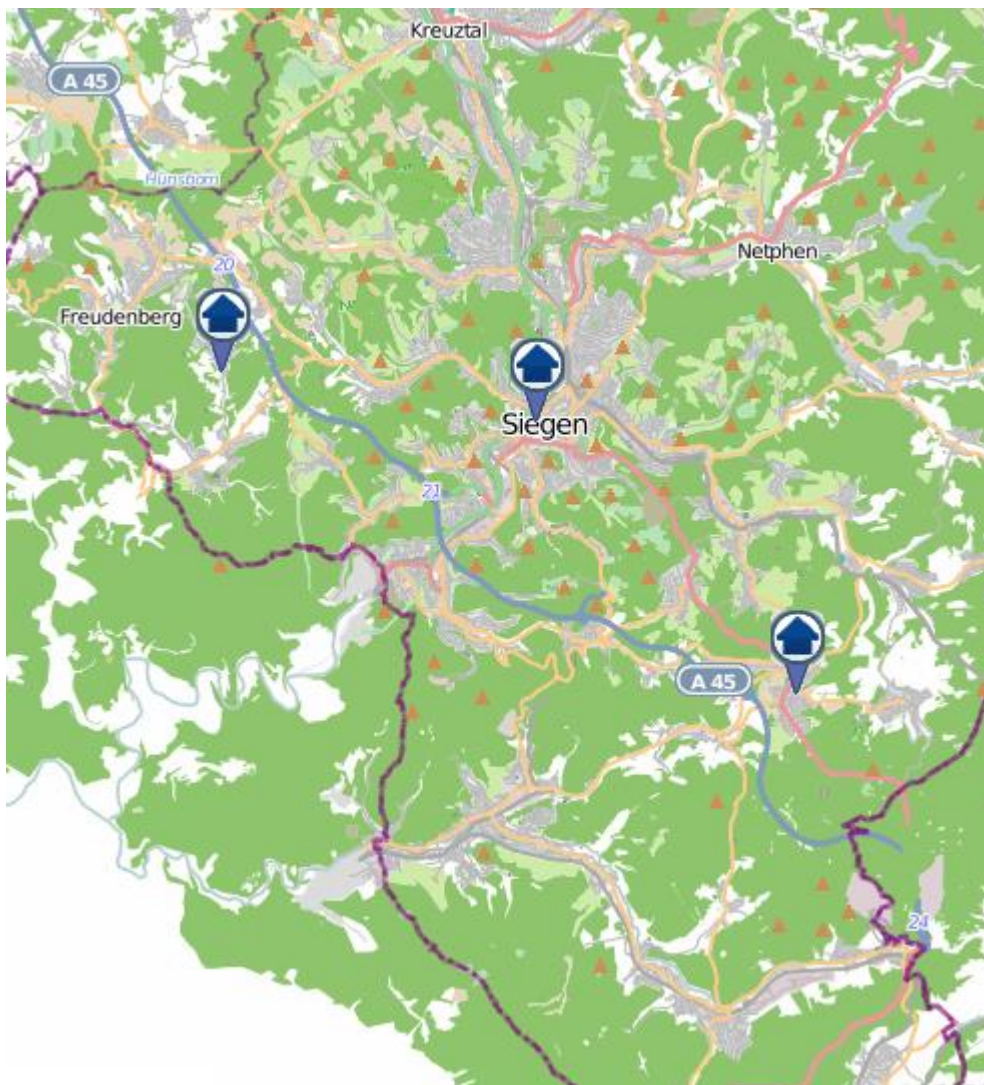

Gesamtübersicht Siegen–Wittgenstein

Einbruchsradar für den Kreis Siegen-Wittgenstein

Wohnungseinbrüche in der Zeit vom 05.12.– 11.12.2022

Siegen

Einbruchsradar für den Kreis Siegen-Wittgenstein
Wohnungseinbrüche in der Zeit vom 05.12.– 11.12.2022

Wilnsdorf