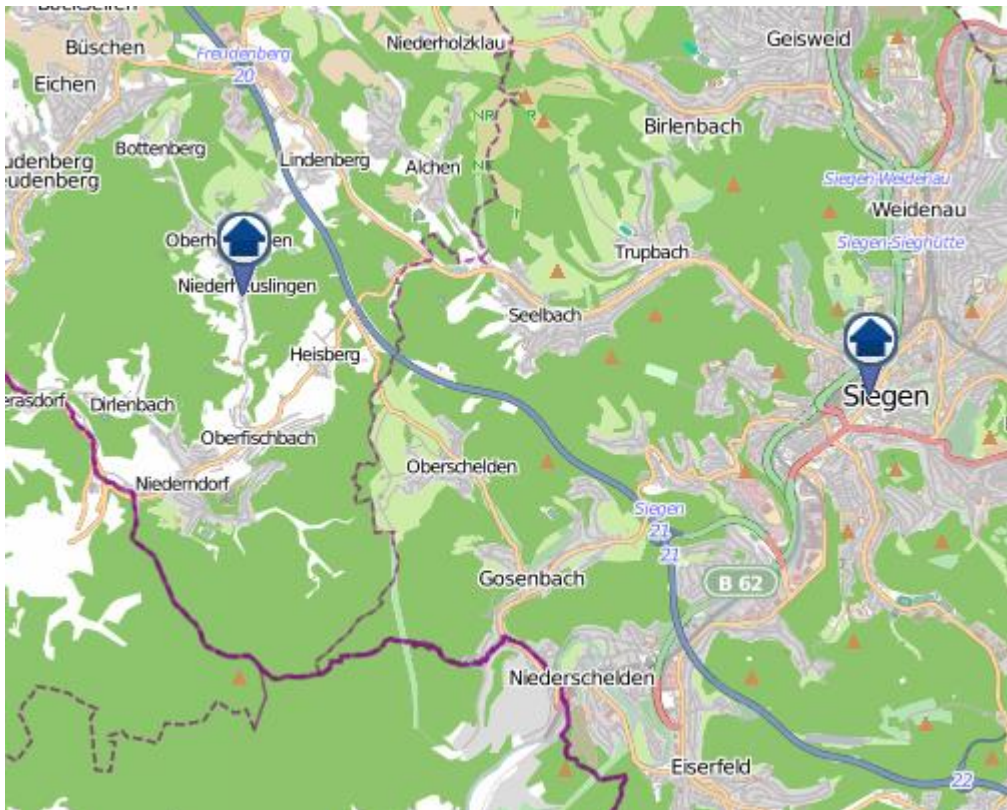

Gesamtübersicht Siegen–Wittgenstein

Einbruchsradar für den Kreis Siegen-Wittgenstein

Wohnungseinbrüche in der Zeit vom 05.12.– 11.12.2022

Siegen

Einbruchsradar für den Kreis Siegen-Wittgenstein
Wohnungseinbrüche in der Zeit vom 05.12.– 11.12.2022

Wilnsdorf