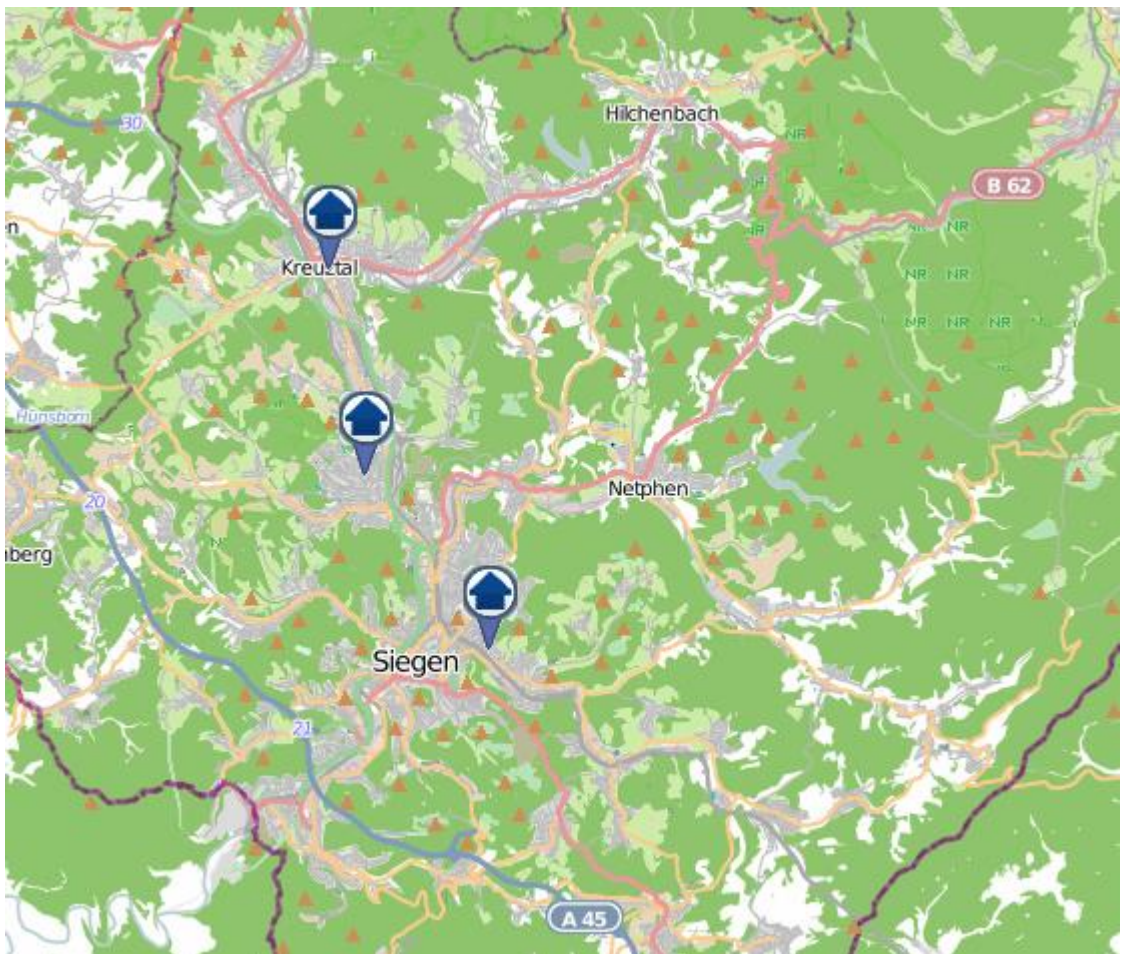

Einbruchsradar für den Kreis Siegen-Wittgenstein
Wohnungseinbrüche in der Zeit vom 28.11.– 04.12.2022

Gesamtübersicht Siegen–Wittgenstein

Einbruchsradar für den Kreis Siegen-Wittgenstein

Wohnungseinbrüche in der Zeit vom 28.11.– 04.12.2022

Siegen

Einbruchsradar für den Kreis Siegen-Wittgenstein

Wohnungseinbrüche in der Zeit vom 28.11.– 04.12.2022

Kreuztal