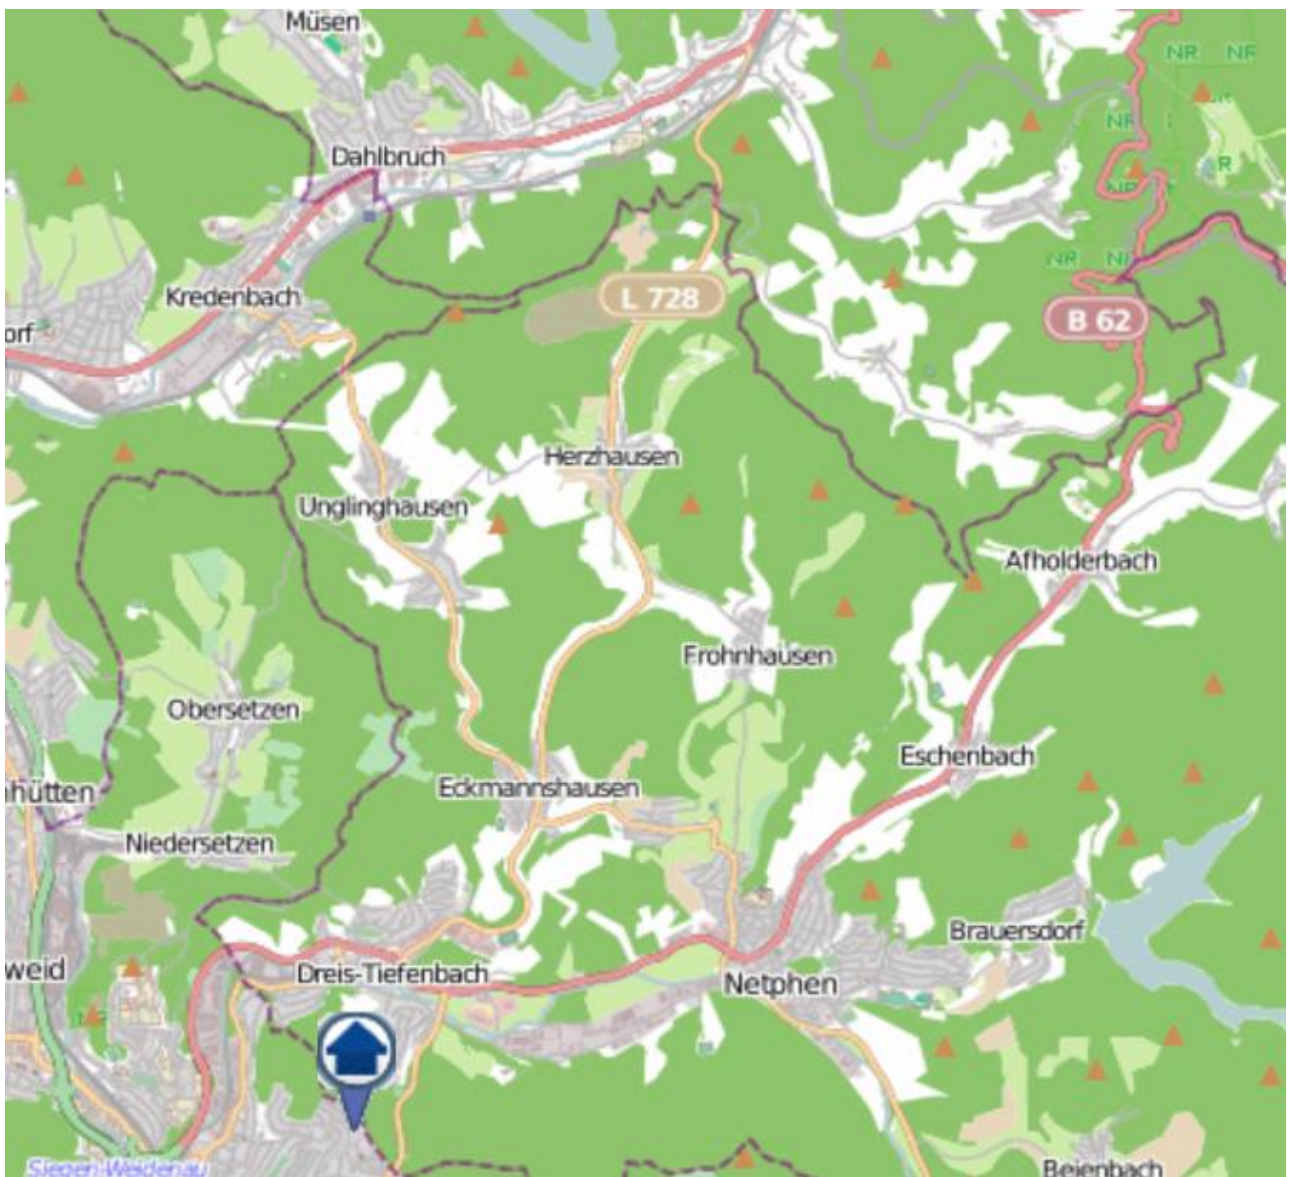

Einbruchsradar für den Kreis Siegen-Wittgenstein
Wohnungseinbrüche in der Zeit vom 07.11.– 13.11.2022

Gesamtübersicht Siegen–Wittgenstein

Einbruchsradar für den Kreis Siegen-Wittgenstein
Wohnungseinbrüche in der Zeit vom 07.11.– 13.11.2022

Siegen

Einbruchsradar für den Kreis Siegen-Wittgenstein
Wohnungseinbrüche in der Zeit vom 07.11.– 13.11.2022

Kreuztal

Einbruchsradar für den Kreis Siegen-Wittgenstein
Wohnungseinbrüche in der Zeit vom 07.11.– 13.11.2022

Wilnsdorf