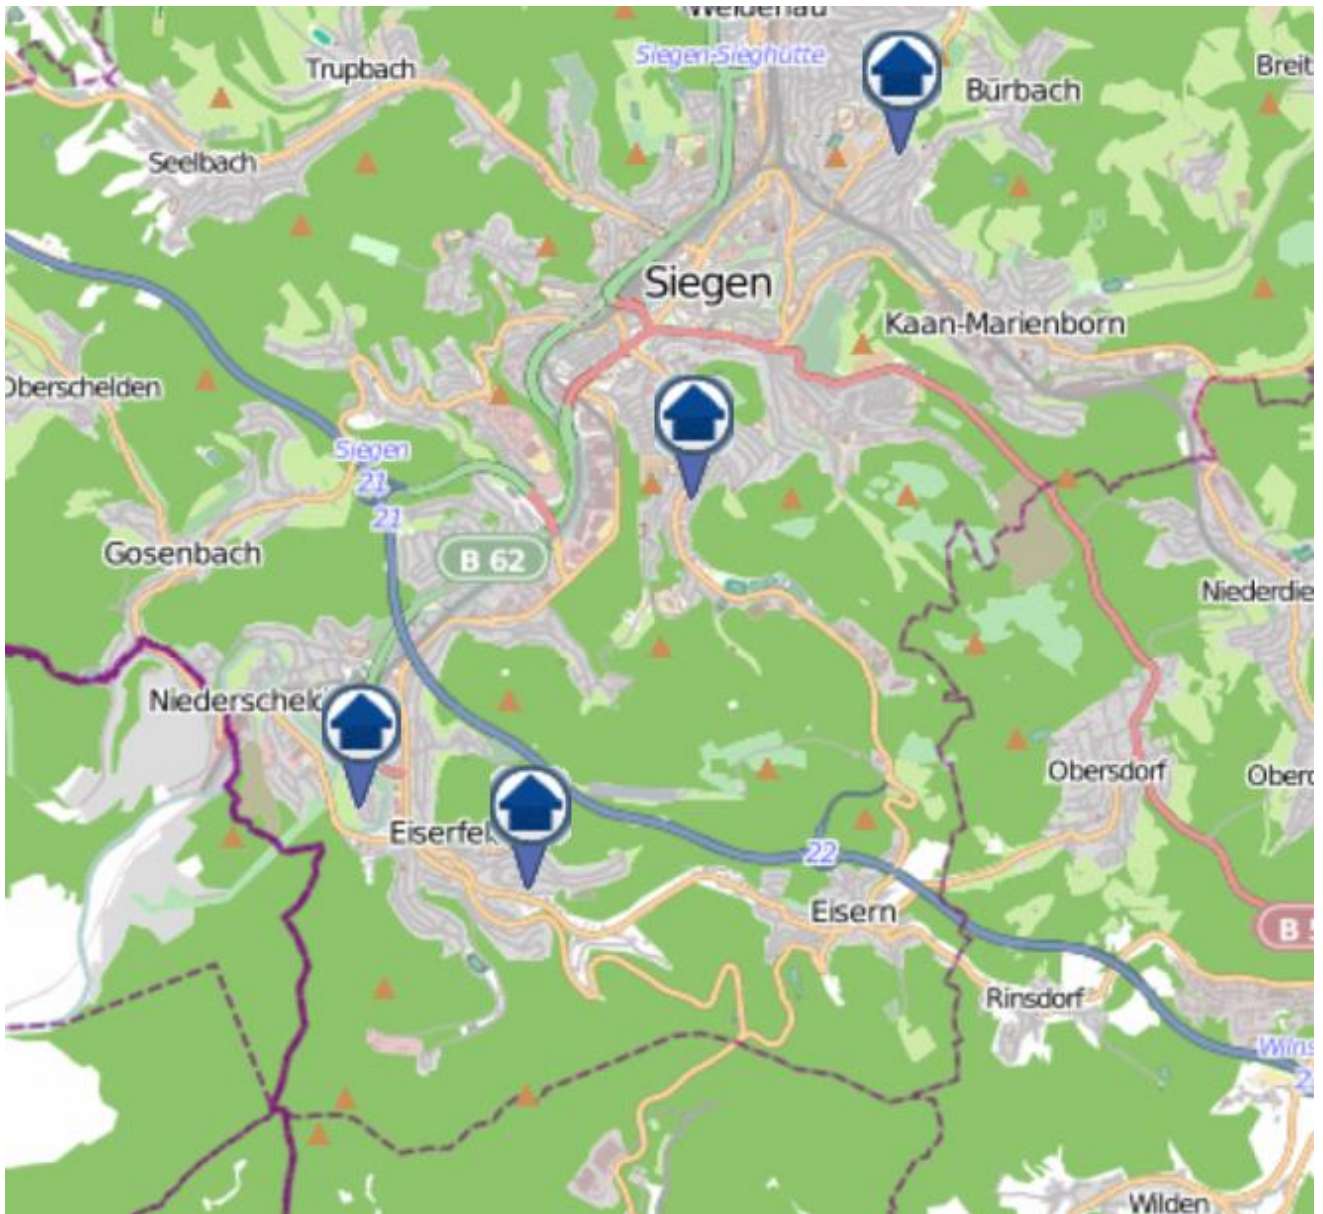

Einbruchsradar für den Kreis Siegen-Wittgenstein
Wohnungseinbrüche in der Zeit vom 07.11.– 13.11.2022

Gesamtübersicht Siegen–Wittgenstein

Einbruchsradar für den Kreis Siegen-Wittgenstein
Wohnungseinbrüche in der Zeit vom 07.11.– 13.11.2022

Siegen

Einbruchsradar für den Kreis Siegen-Wittgenstein
Wohnungseinbrüche in der Zeit vom 07.11.– 13.11.2022

Kreuztal

Einbruchsradar für den Kreis Siegen-Wittgenstein
Wohnungseinbrüche in der Zeit vom 07.11.– 13.11.2022

Wilnsdorf