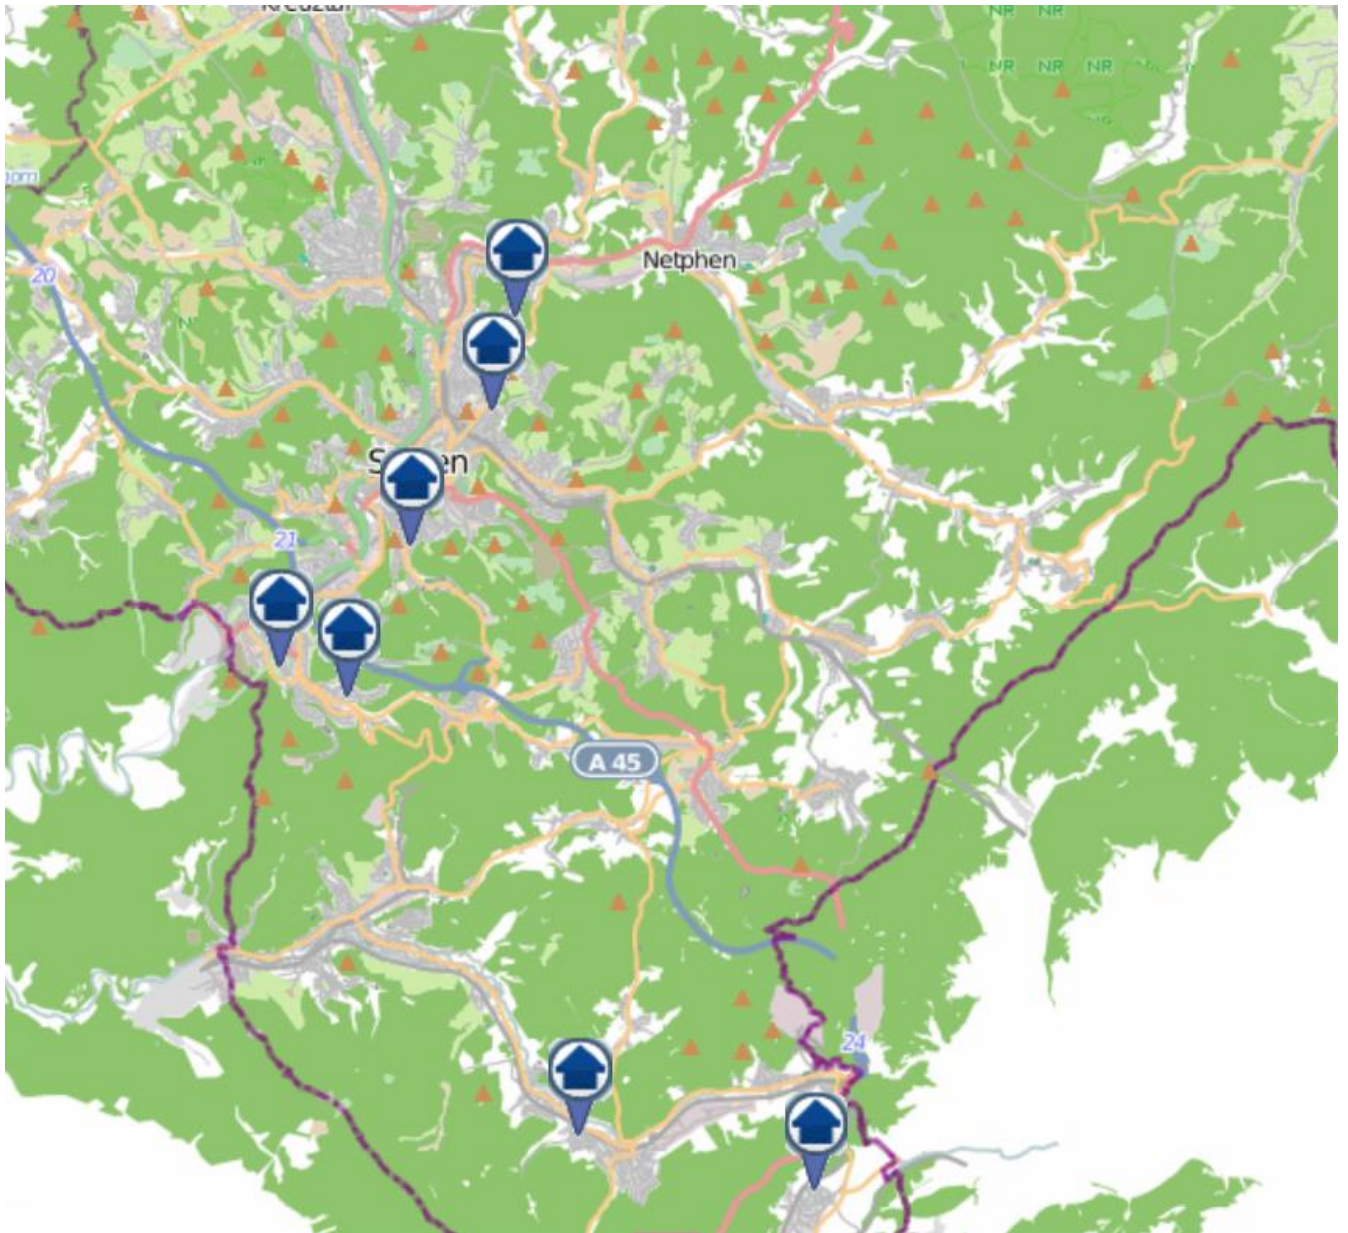

Einbruchsradar für den Kreis Siegen-Wittgenstein
Wohnungseinbrüche in der Zeit vom 07.11.– 13.11.2022

Gesamtübersicht Siegen–Wittgenstein

Einbruchsradar für den Kreis Siegen-Wittgenstein
Wohnungseinbrüche in der Zeit vom 07.11.– 13.11.2022

Siegen

Einbruchsradar für den Kreis Siegen-Wittgenstein
Wohnungseinbrüche in der Zeit vom 07.11.– 13.11.2022

Kreuztal

Einbruchsradar für den Kreis Siegen-Wittgenstein
Wohnungseinbrüche in der Zeit vom 07.11.– 13.11.2022

Wilnsdorf