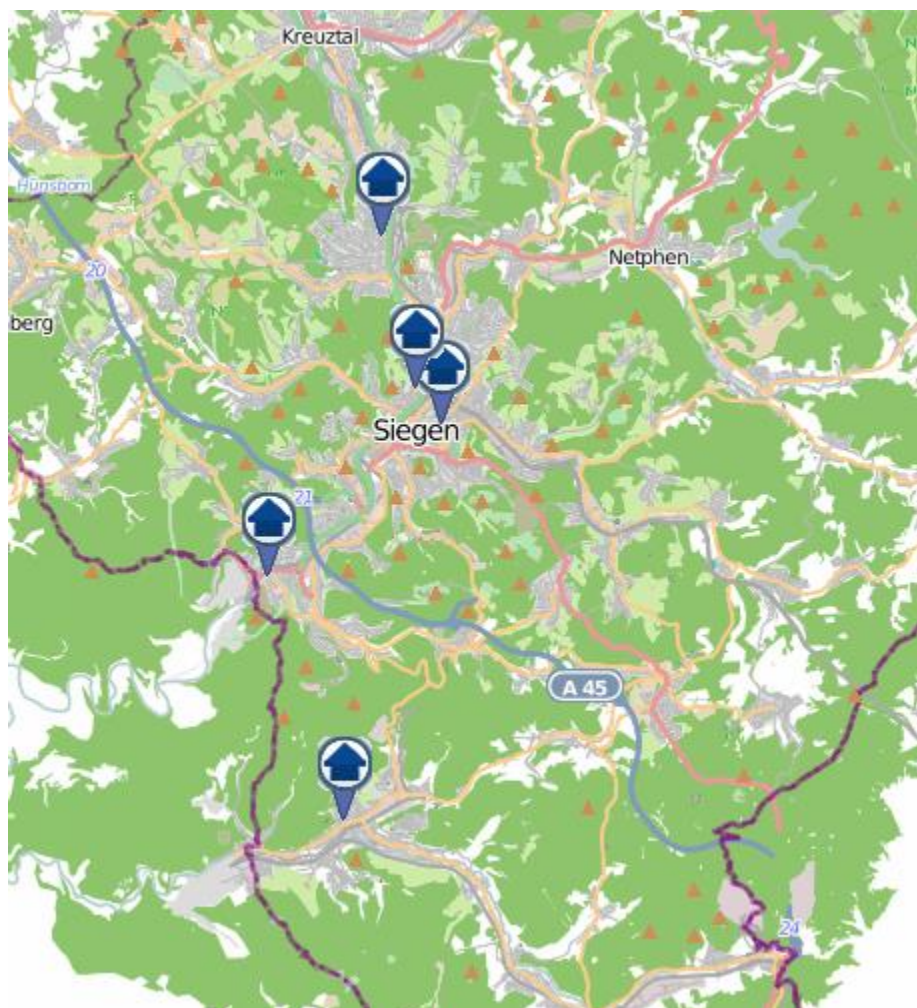

Einbruchsradar für den Kreis Siegen-Wittgenstein
Wohnungseinbrüche in der Zeit vom 21.11.– 27.11.2022

Gesamtübersicht Siegen–Wittgenstein

Einbruchsradar für den Kreis Siegen-Wittgenstein

Wohnungseinbrüche in der Zeit vom 21.11.– 27.11.2022

Einbruchsradar für den Kreis Siegen-Wittgenstein

Wohnungseinbrüche in der Zeit vom 21.11.– 27.11.2022

Neunkirchen