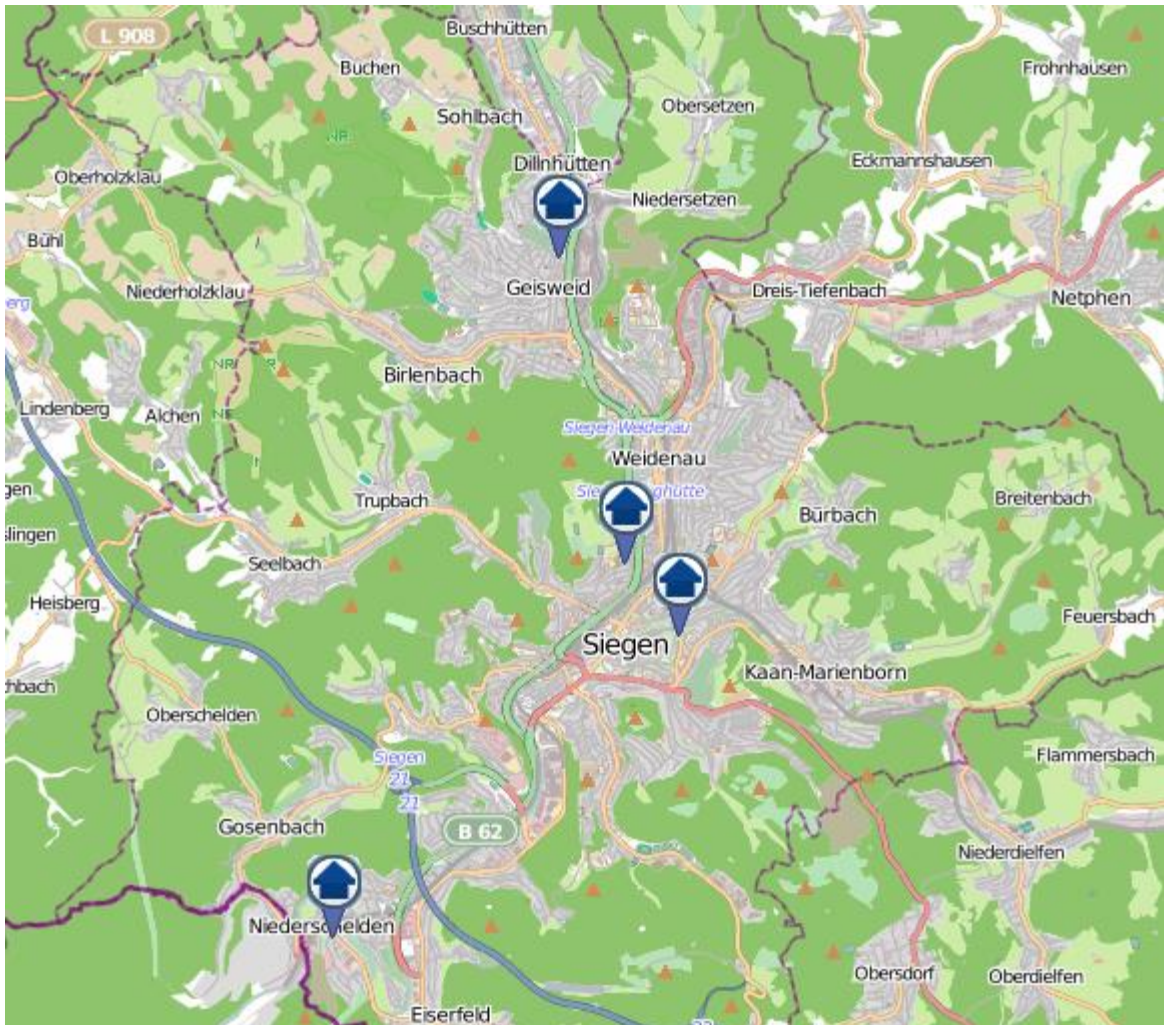

Einbruchsradar für den Kreis Siegen-Wittgenstein
Wohnungseinbrüche in der Zeit vom 21.11.– 27.11.2022

Gesamtübersicht Siegen–Wittgenstein

Einbruchsradar für den Kreis Siegen-Wittgenstein

Wohnungseinbrüche in der Zeit vom 21.11.– 27.11.2022

Einbruchsradar für den Kreis Siegen-Wittgenstein

Wohnungseinbrüche in der Zeit vom 21.11.– 27.11.2022

Neunkirchen