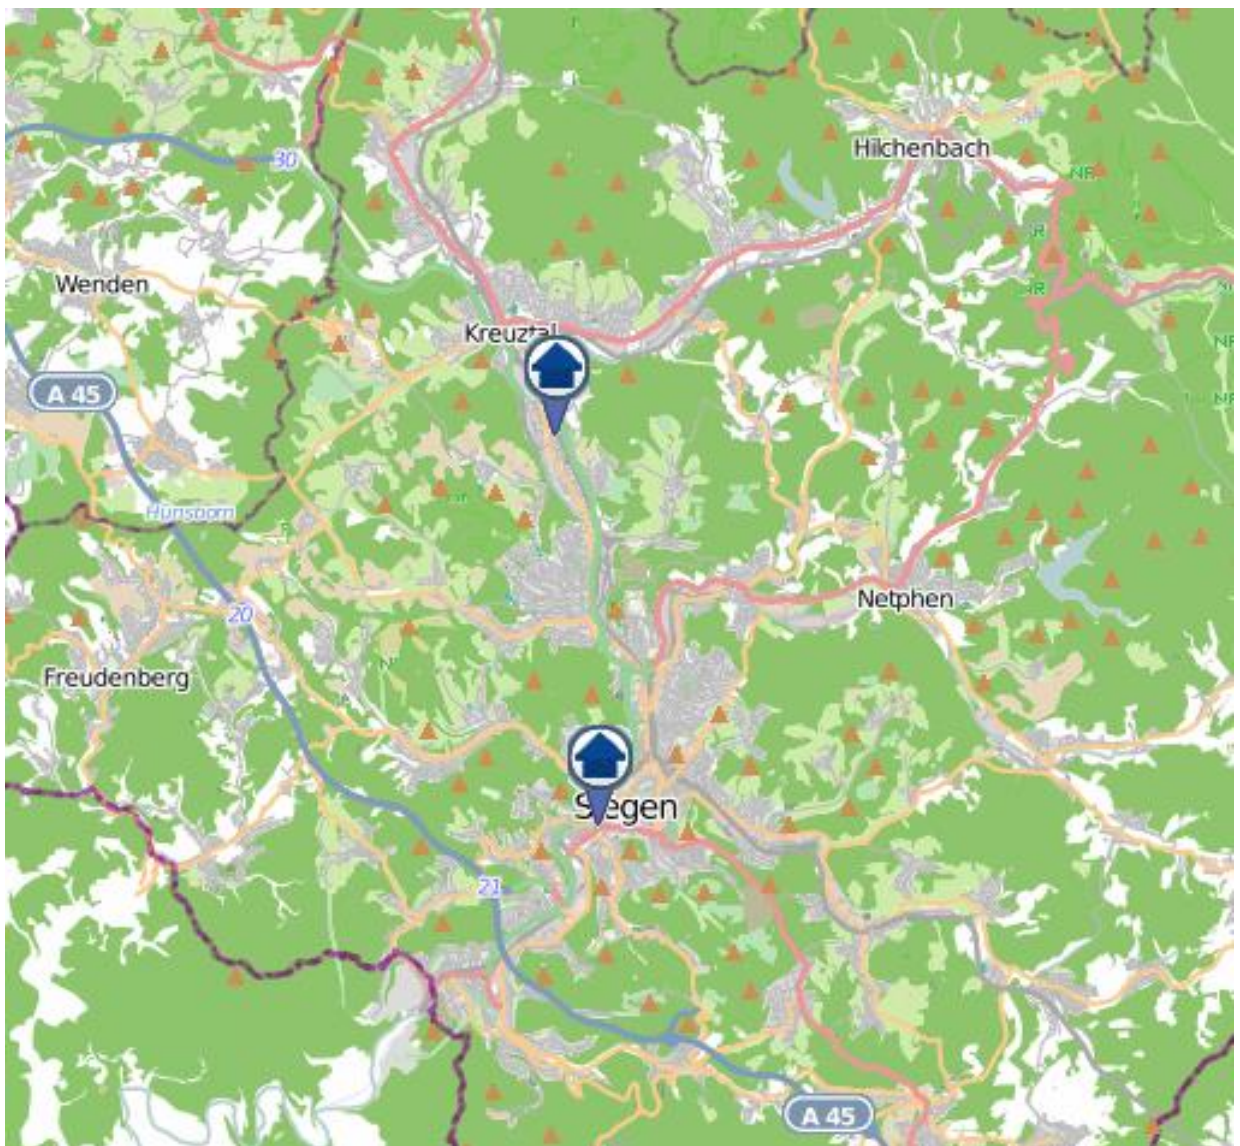

Einbruchsradar für den Kreis Siegen-Wittgenstein
Wohnungseinbrüche in der Zeit vom 14.11.– 20.11.2022

Gesamtübersicht

Siegen–Wittgenstein

Einbruchsradar für den Kreis Siegen-Wittgenstein

Wohnungseinbrüche in der Zeit vom 14.11.– 20.11.2022

Siegen

Einbruchsradar für den Kreis Siegen-Wittgenstein

Wohnungseinbrüche in der Zeit vom 14.11.– 20.11.2022

Kreuztal