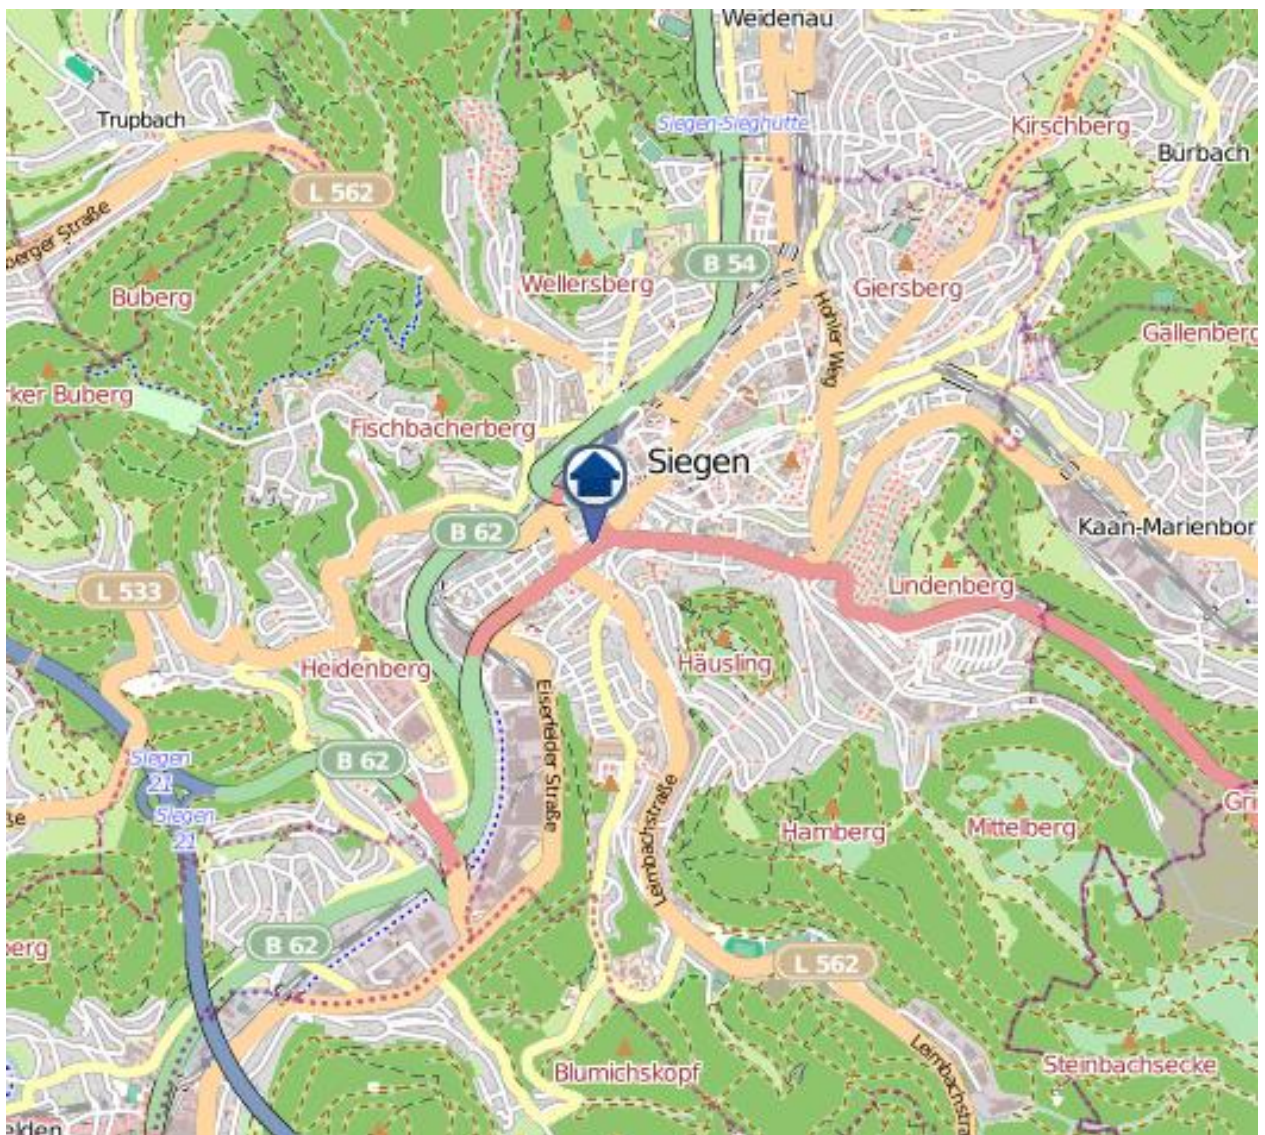

Einbruchsradar für den Kreis Siegen-Wittgenstein
Wohnungseinbrüche in der Zeit vom 14.11.– 20.11.2022

Gesamtübersicht

Siegen–Wittgenstein

Einbruchsradar für den Kreis Siegen-Wittgenstein

Wohnungseinbrüche in der Zeit vom 14.11.– 20.11.2022

Siegen

Einbruchsradar für den Kreis Siegen-Wittgenstein

Wohnungseinbrüche in der Zeit vom 14.11.– 20.11.2022

Kreuztal