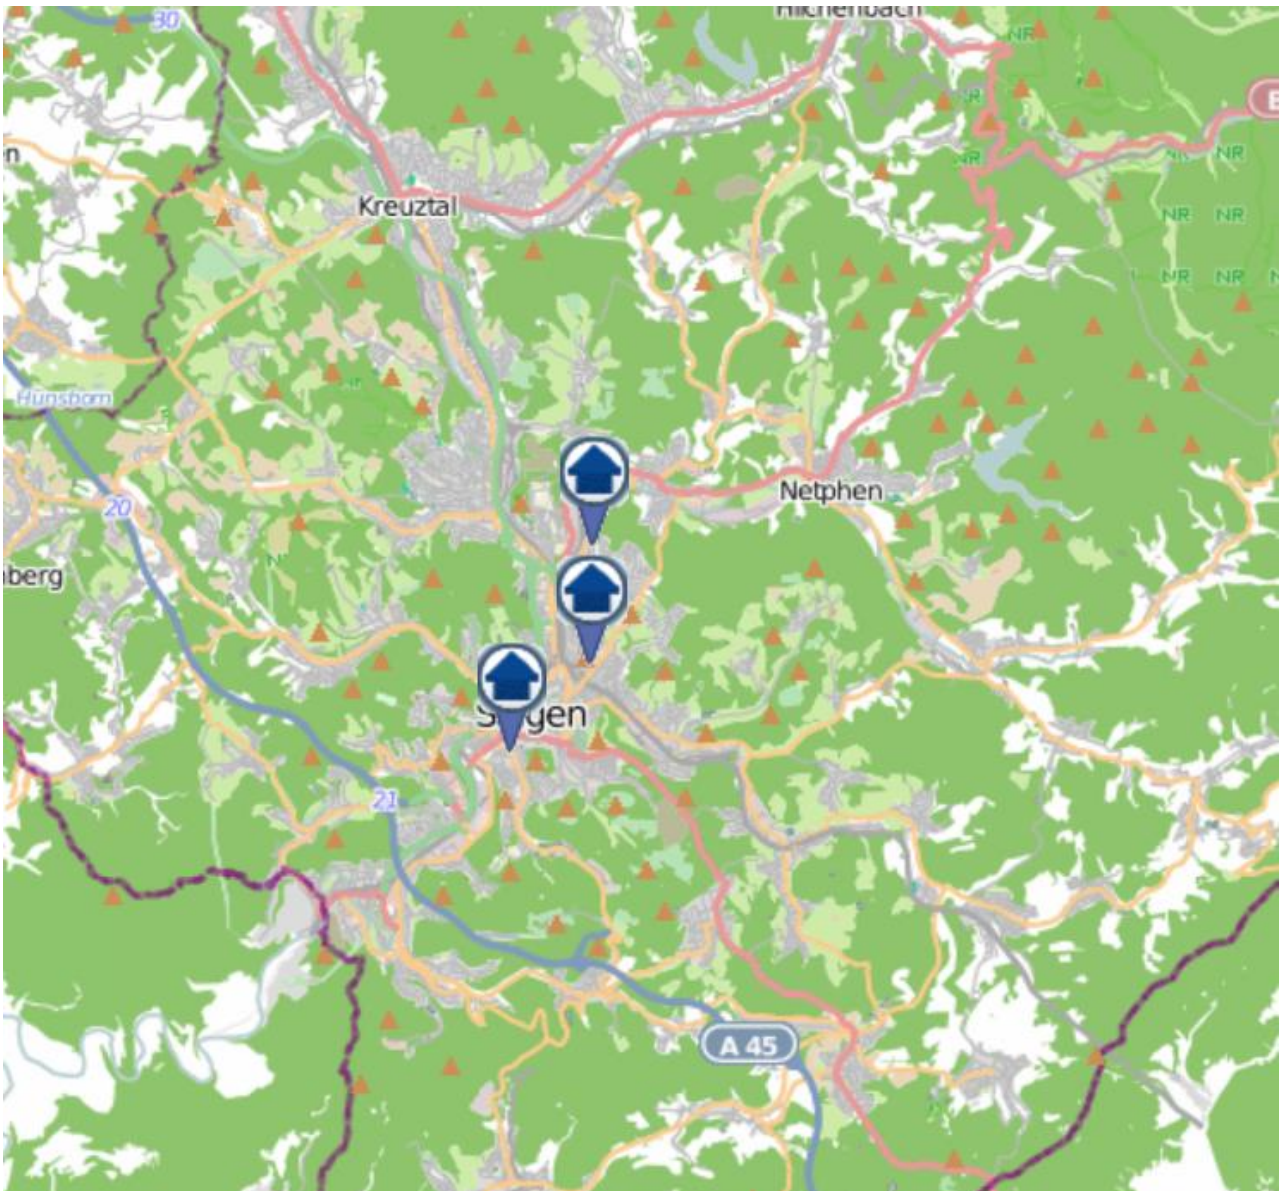

**Einbruchsradar für den Kreis Siegen-Wittgenstein**  
Wohnungseinbrüche in der Zeit vom 31.10.– 06.11.2022

# Gesamtübersicht

## Siegen–Wittgenstein

**Einbruchsradar für den Kreis Siegen-Wittgenstein**  
Wohnungseinbrüche in der Zeit vom 31.10.– 06.11.2022

# Siegen