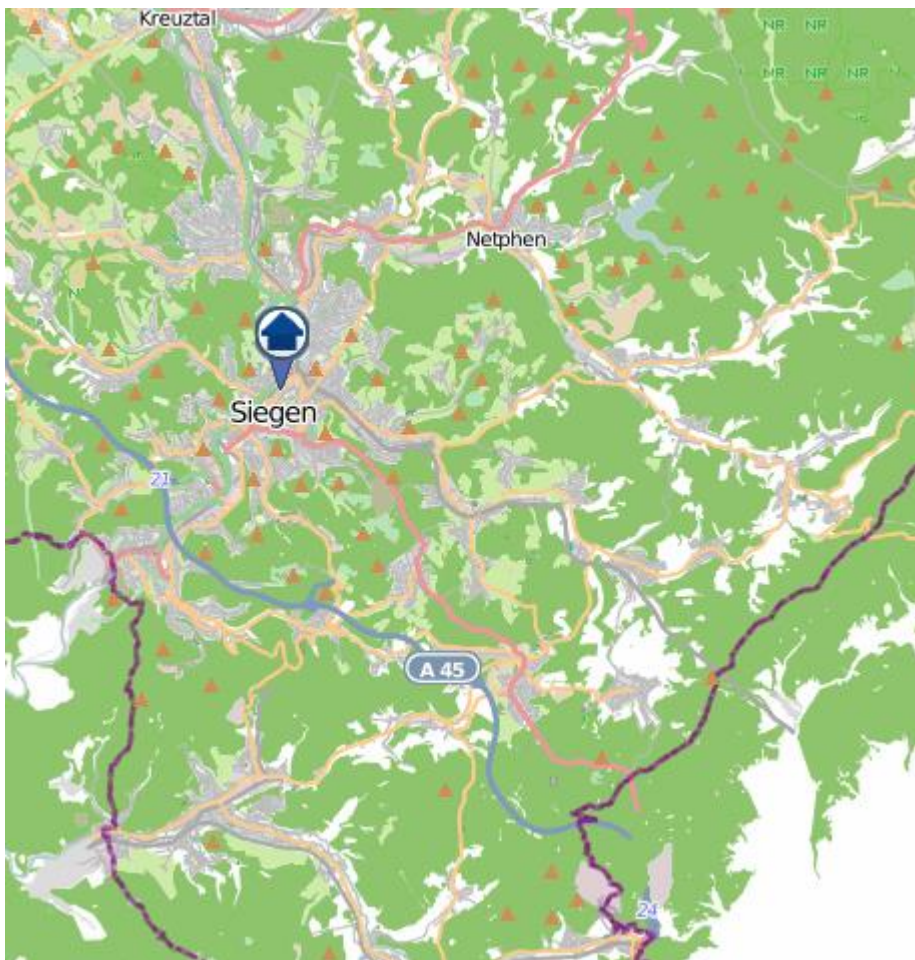

Einbruchsradar für den Kreis Siegen-Wittgenstein
Wohnungseinbrüche in der Zeit vom 17.10.– 23.10.2022

Gesamtübersicht Siegen–Wittgenstein

Einbruchsradar für den Kreis Siegen-Wittgenstein

Wohnungseinbrüche in der Zeit vom 17.10.– 23.10.2022

Siegen