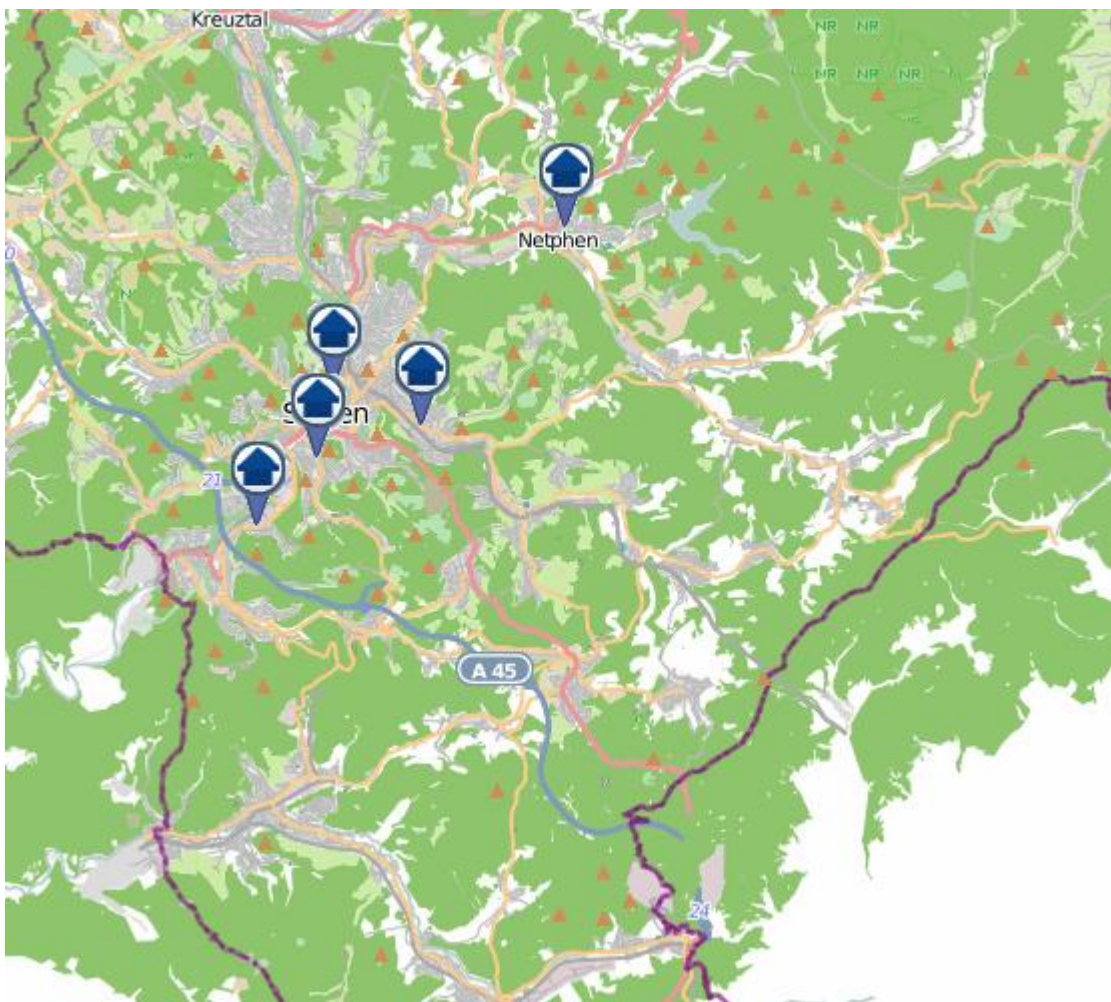

Einbruchsradar für den Kreis Siegen-Wittgenstein
Wohnungseinbrüche in der Zeit vom 03.10.– 09.10.2022

Gesamtübersicht Siegen–Wittgenstein

Einbruchsradar für den Kreis Siegen-Wittgenstein
Wohnungseinbrüche in der Zeit vom 03.10.– 09.10.2022

Siegen

Einbruchsradar für den Kreis Siegen-Wittgenstein
Wohnungseinbrüche in der Zeit vom 03.10.– 09.10.2022

Kreuztal