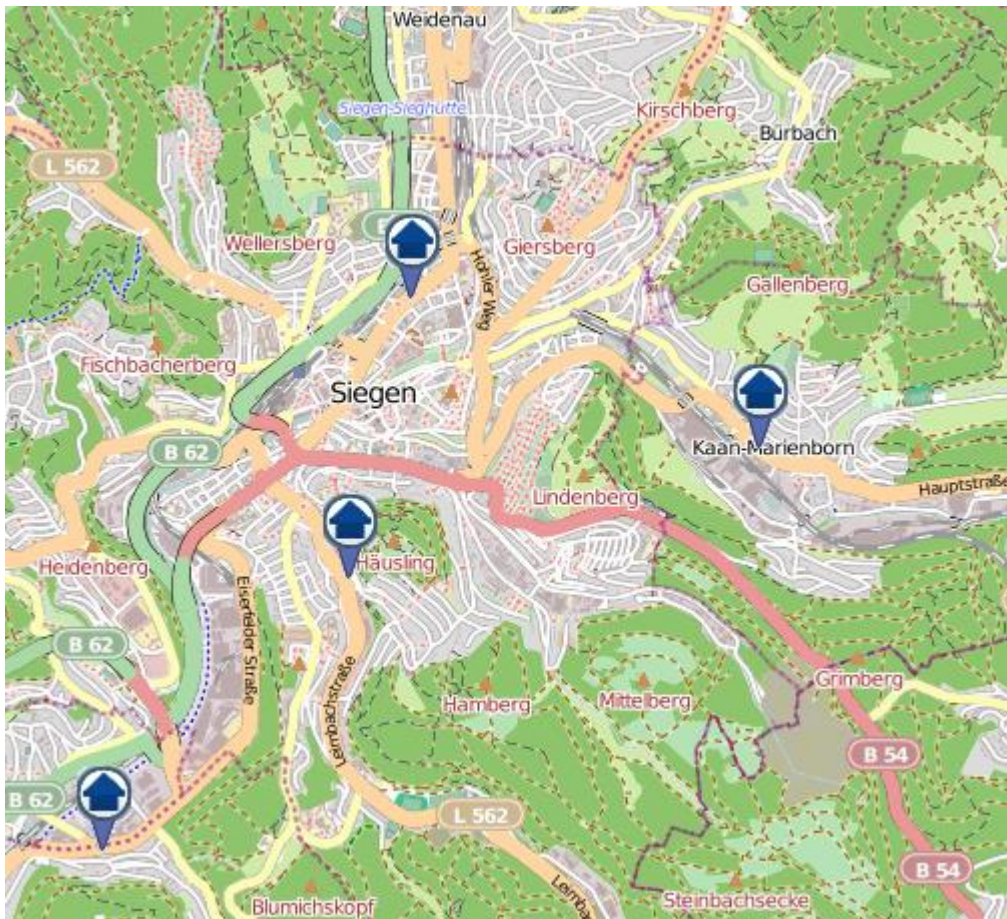

Einbruchsradar für den Kreis Siegen-Wittgenstein
Wohnungseinbrüche in der Zeit vom 03.10.– 09.10.2022

Gesamtübersicht Siegen–Wittgenstein

Einbruchsradar für den Kreis Siegen-Wittgenstein
Wohnungseinbrüche in der Zeit vom 03.10.– 09.10.2022

Siegen

Einbruchsradar für den Kreis Siegen-Wittgenstein
Wohnungseinbrüche in der Zeit vom 03.10.– 09.10.2022

Kreuztal