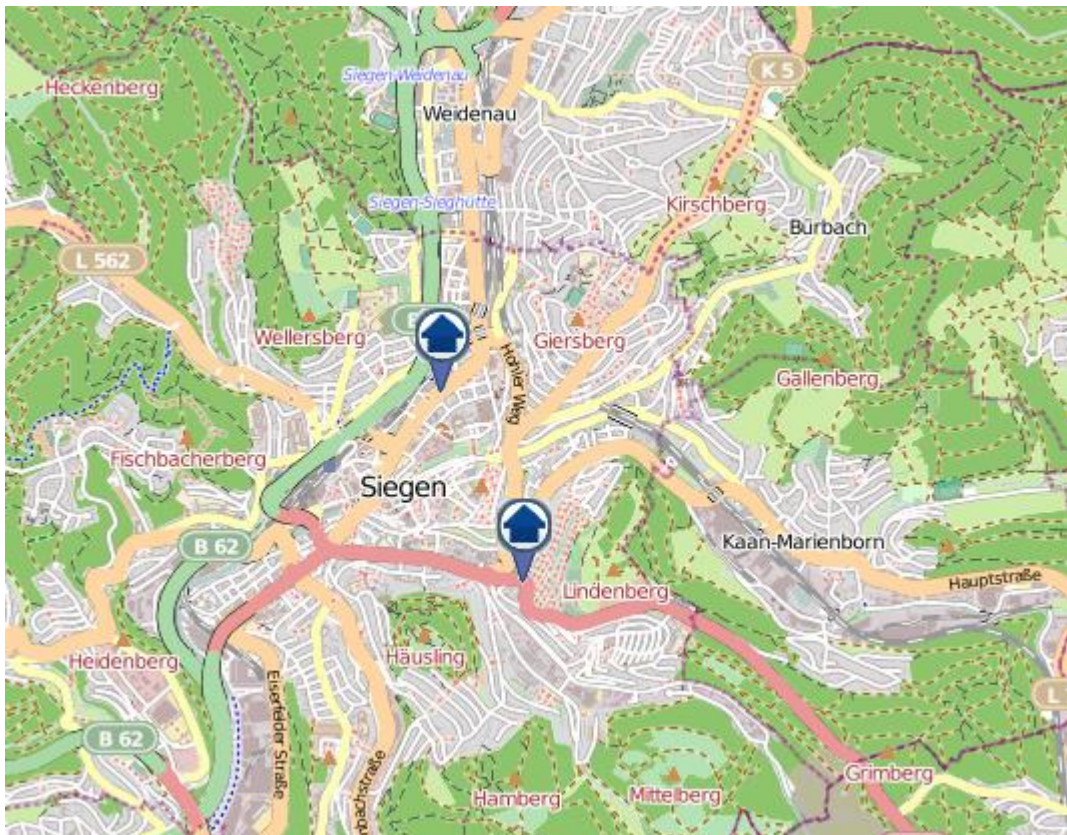

Einbruchsradar für den Kreis Siegen-Wittgenstein
Wohnungseinbrüche in der Zeit vom 26.09.– 02.10.2022

Gesamtübersicht Siegen–Wittgenstein

Einbruchsradar für den Kreis Siegen-Wittgenstein

Wohnungseinbrüche in der Zeit vom 26.09.– 02.10.2022

Siegen

Einbruchsradar für den Kreis Siegen-Wittgenstein
Wohnungseinbrüche in der Zeit vom 26.09.– 02.10.2022

Wilnsdorf