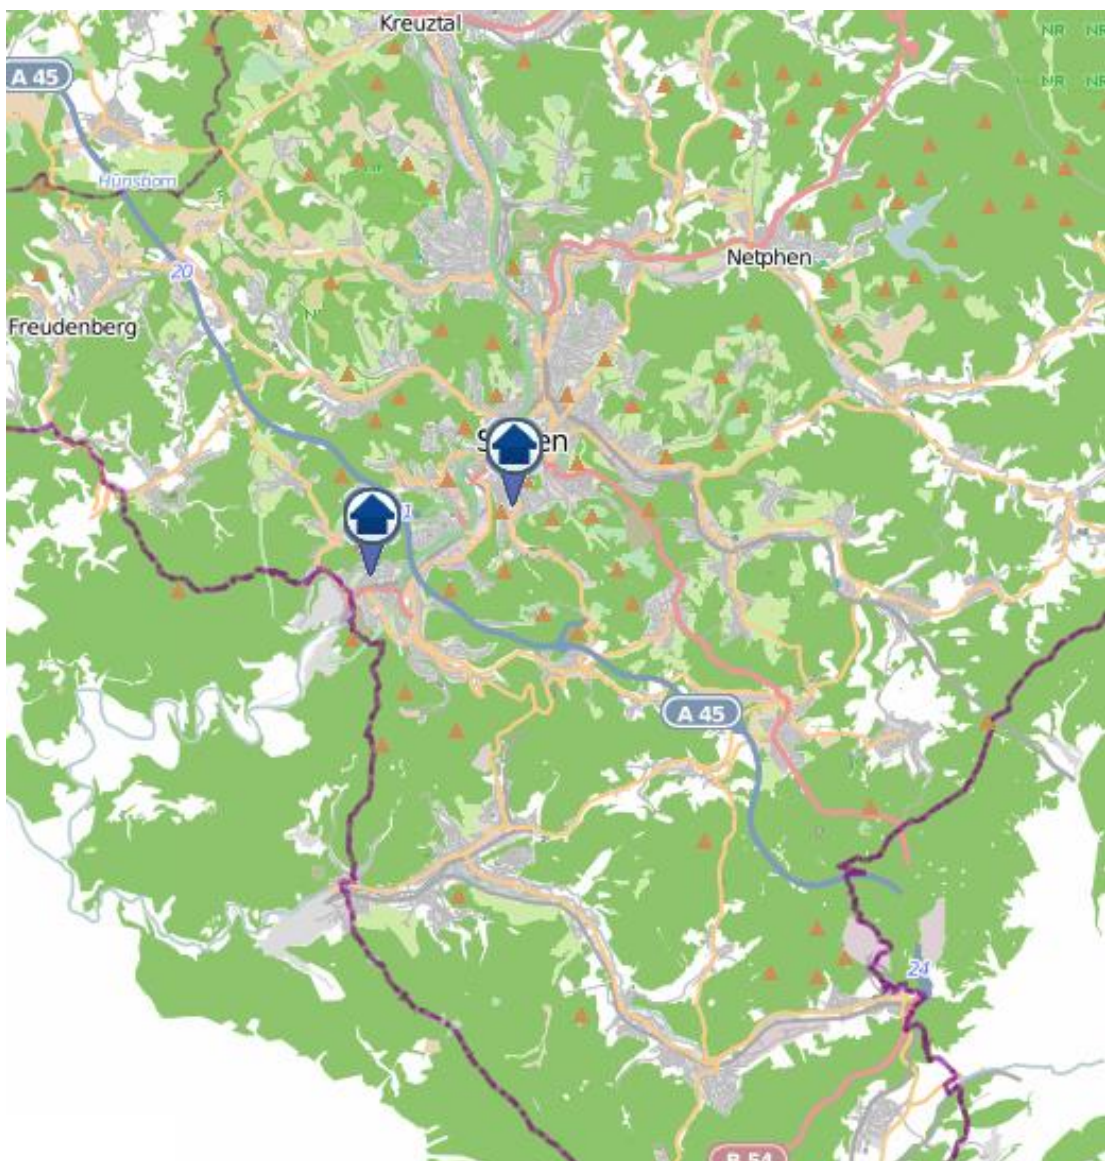

**Einbruchsradar für den Kreis Siegen-Wittgenstein**  
Wohnungseinbrüche in der Zeit vom 19.09.– 25.09.2022

# Gesamtübersicht Siegen–Wittgenstein

# Einbruchsradar für den Kreis Siegen-Wittgenstein

Wohnungseinbrüche in der Zeit vom 19.09.– 25.09.2022

## Siegen