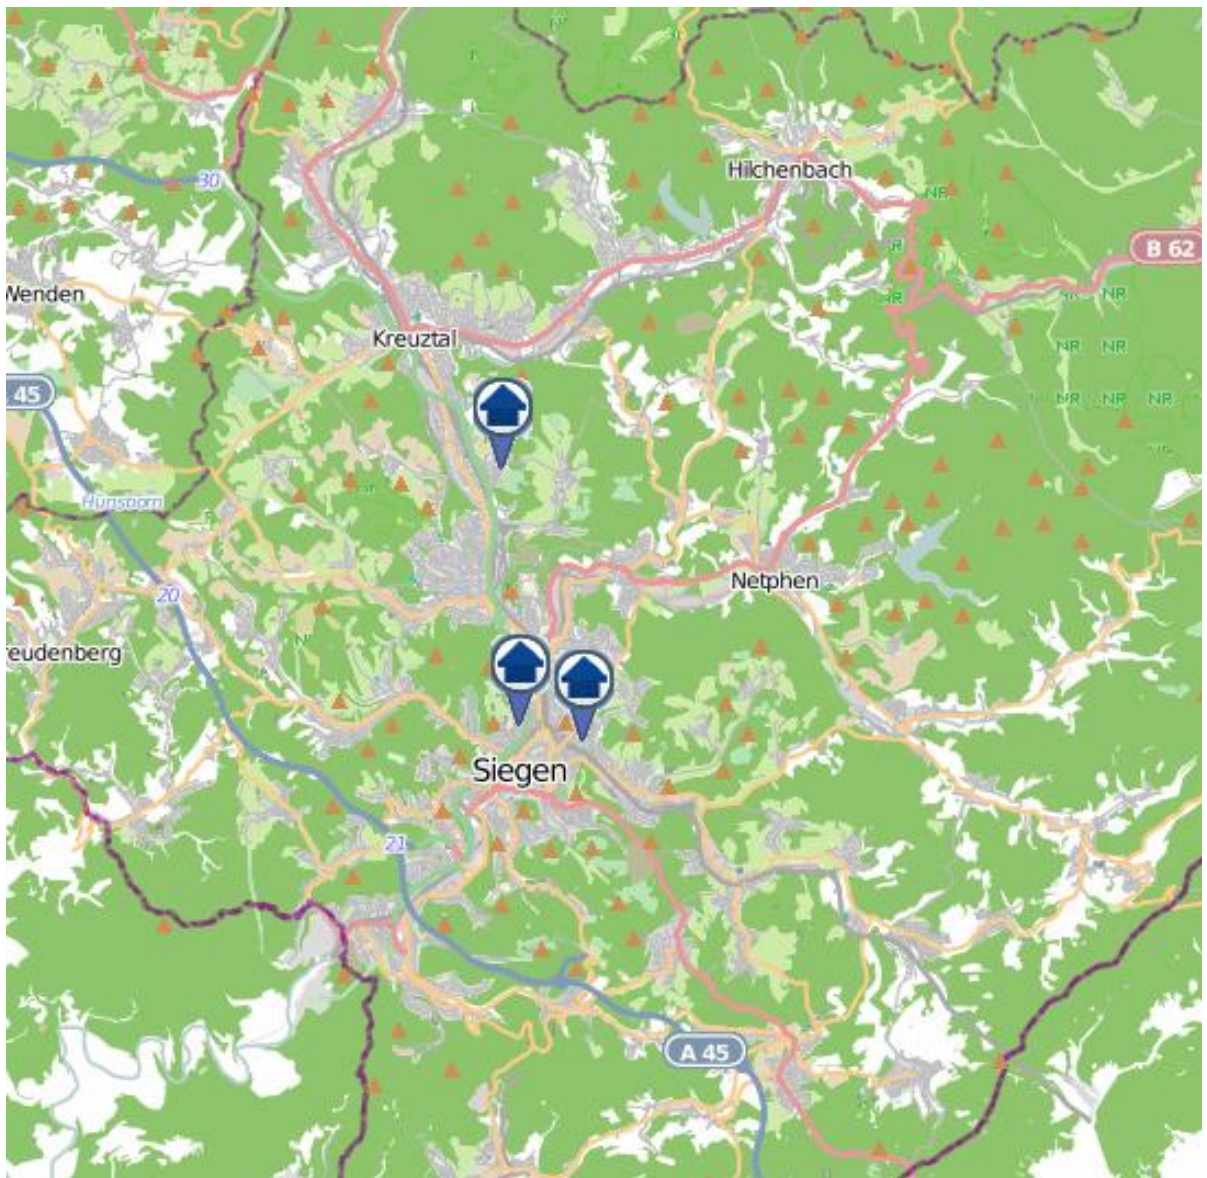

**Einbruchsradar für den Kreis Siegen-Wittgenstein**  
Wohnungseinbrüche in der Zeit vom 05.09.– 11.09.2022

# **Gesamtübersicht**

## **Siegen–Wittgenstein**

# Kreuztal