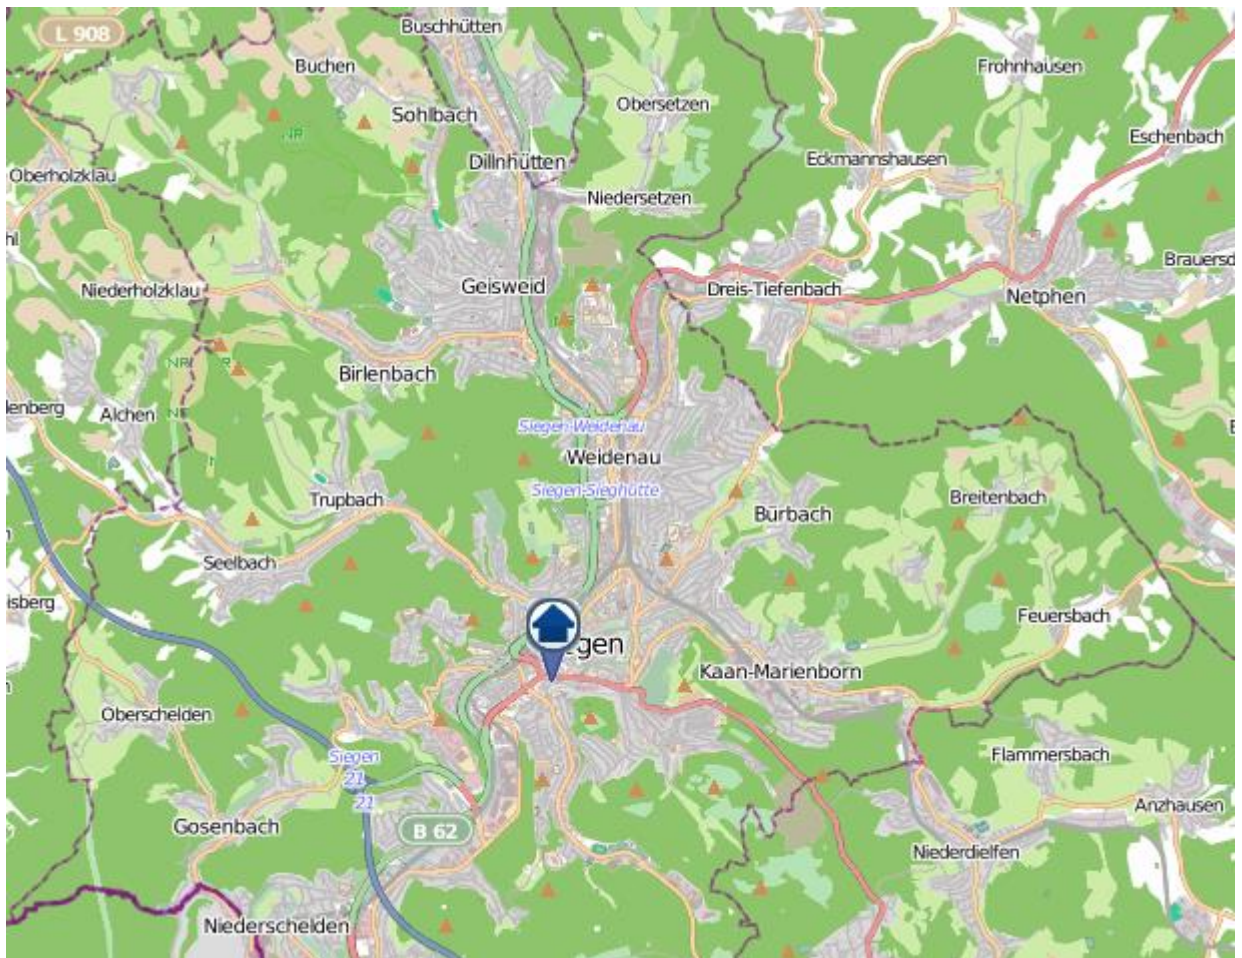

Einbruchsradar für den Kreis Siegen-Wittgenstein
Wohnungseinbrüche in der Zeit vom 29.08.– 04.09.2022

Gesamtübersicht

Siegen–Wittgenstein

Einbruchsradar für den Kreis Siegen-Wittgenstein

Wohnungseinbrüche in der Zeit vom 29.08.– 04.09.2022

Siegen

Einbruchsradar für den Kreis Siegen-Wittgenstein
Wohnungseinbrüche in der Zeit vom 29.08.– 04.09.2022

Wilnsdorf