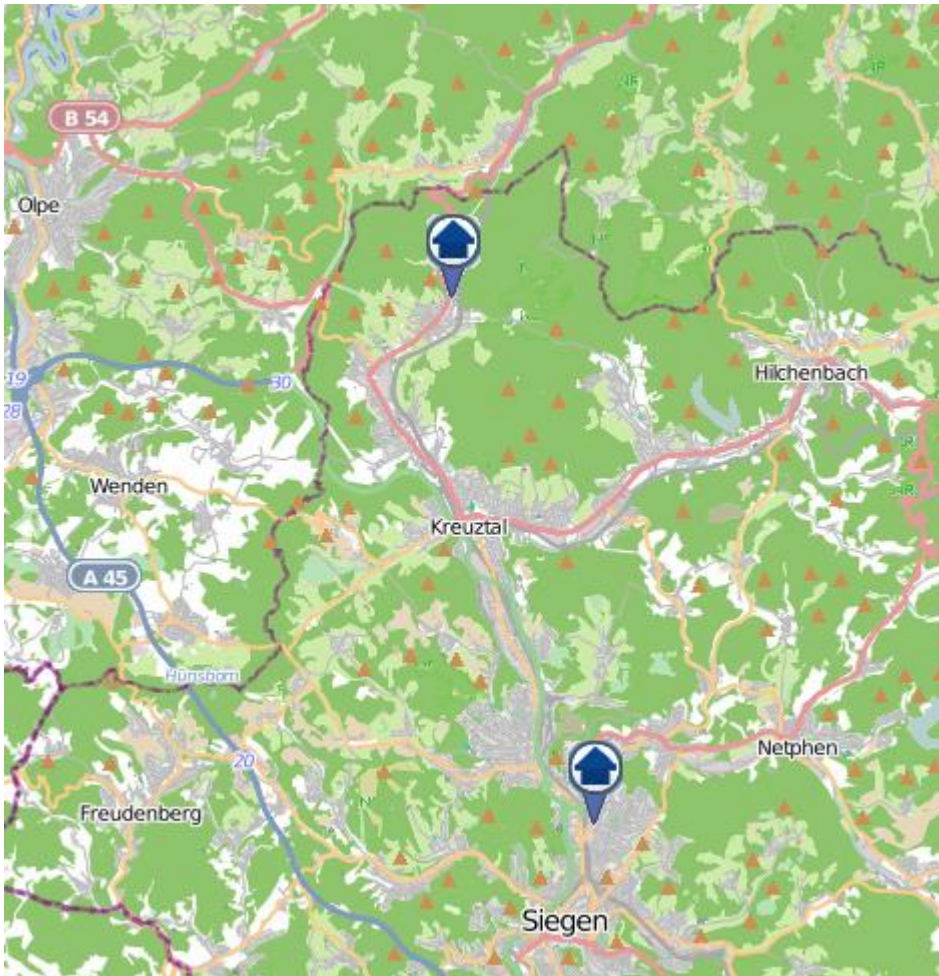

Einbruchsradar für den Kreis Siegen-Wittgenstein
Wohnungseinbrüche in der Zeit vom 12.09.– 18.09.2022

Gesamtübersicht

Siegen–Wittgenstein

Einbruchsradar für den Kreis Siegen-Wittgenstein

Wohnungseinbrüche in der Zeit vom 12.09.– 18.09.2022

Siegen

Einbruchsradar für den Kreis Siegen-Wittgenstein

Wohnungseinbrüche in der Zeit vom 05.09.– 11.09.2022

Kreuztal