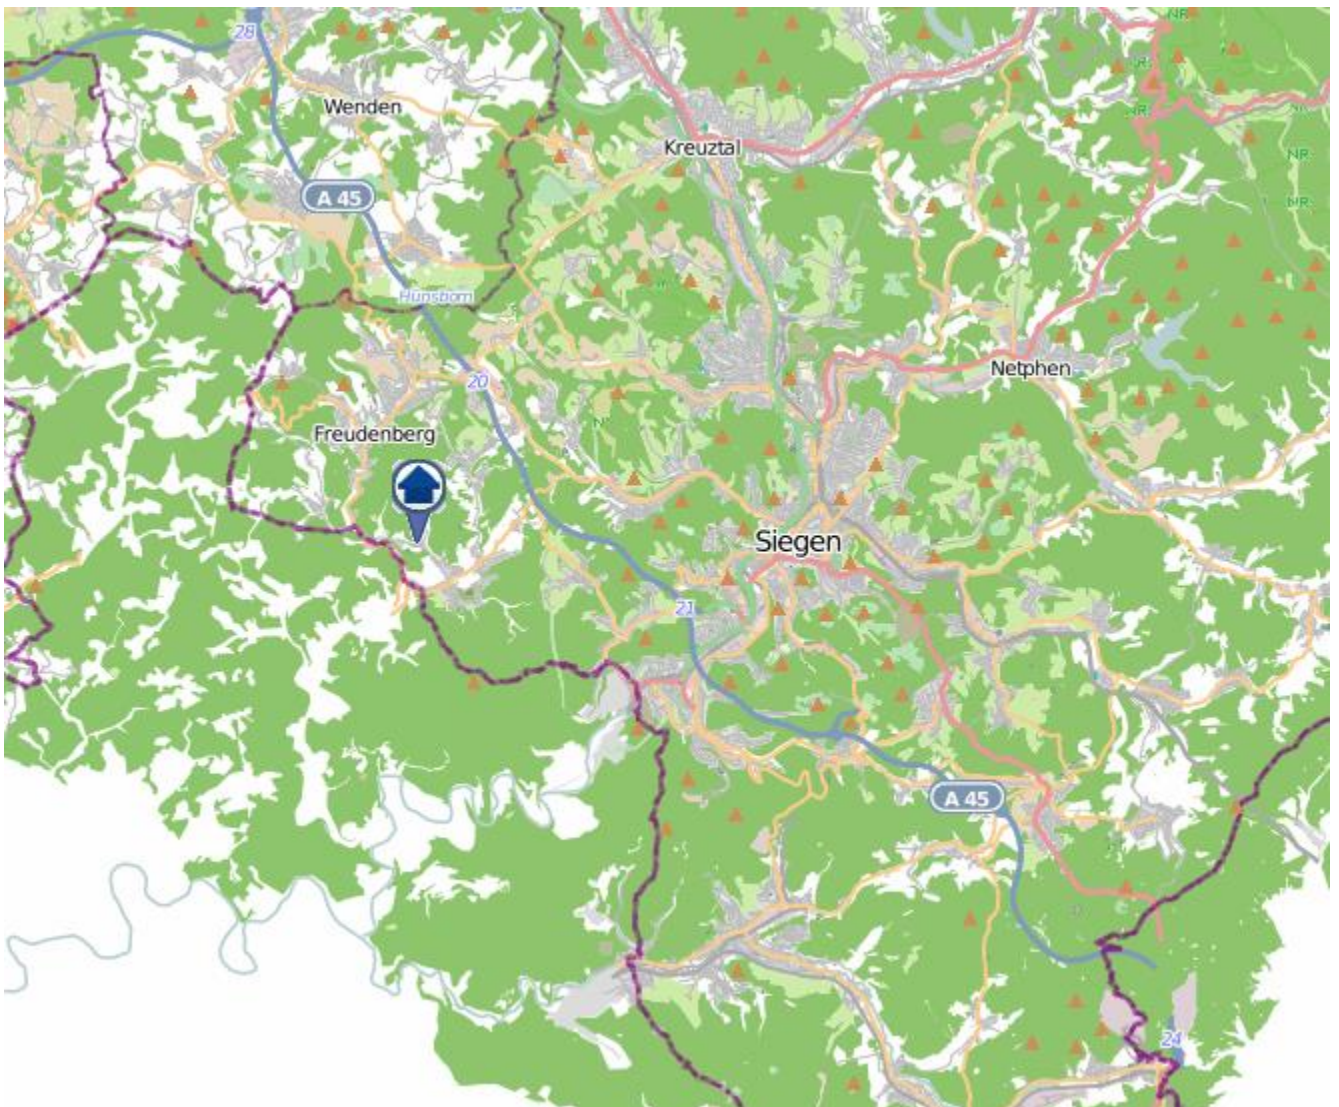

Einbruchsradar für den Kreis Siegen-Wittgenstein
Wohnungseinbrüche in der Zeit vom 15.08.– 21.08.2022

Gesamtübersicht Siegen–Wittgenstein

Einbruchsradar für den Kreis Siegen-Wittgenstein

Wohnungseinbrüche in der Zeit vom 15.08.– 21.08.2022

Siegen