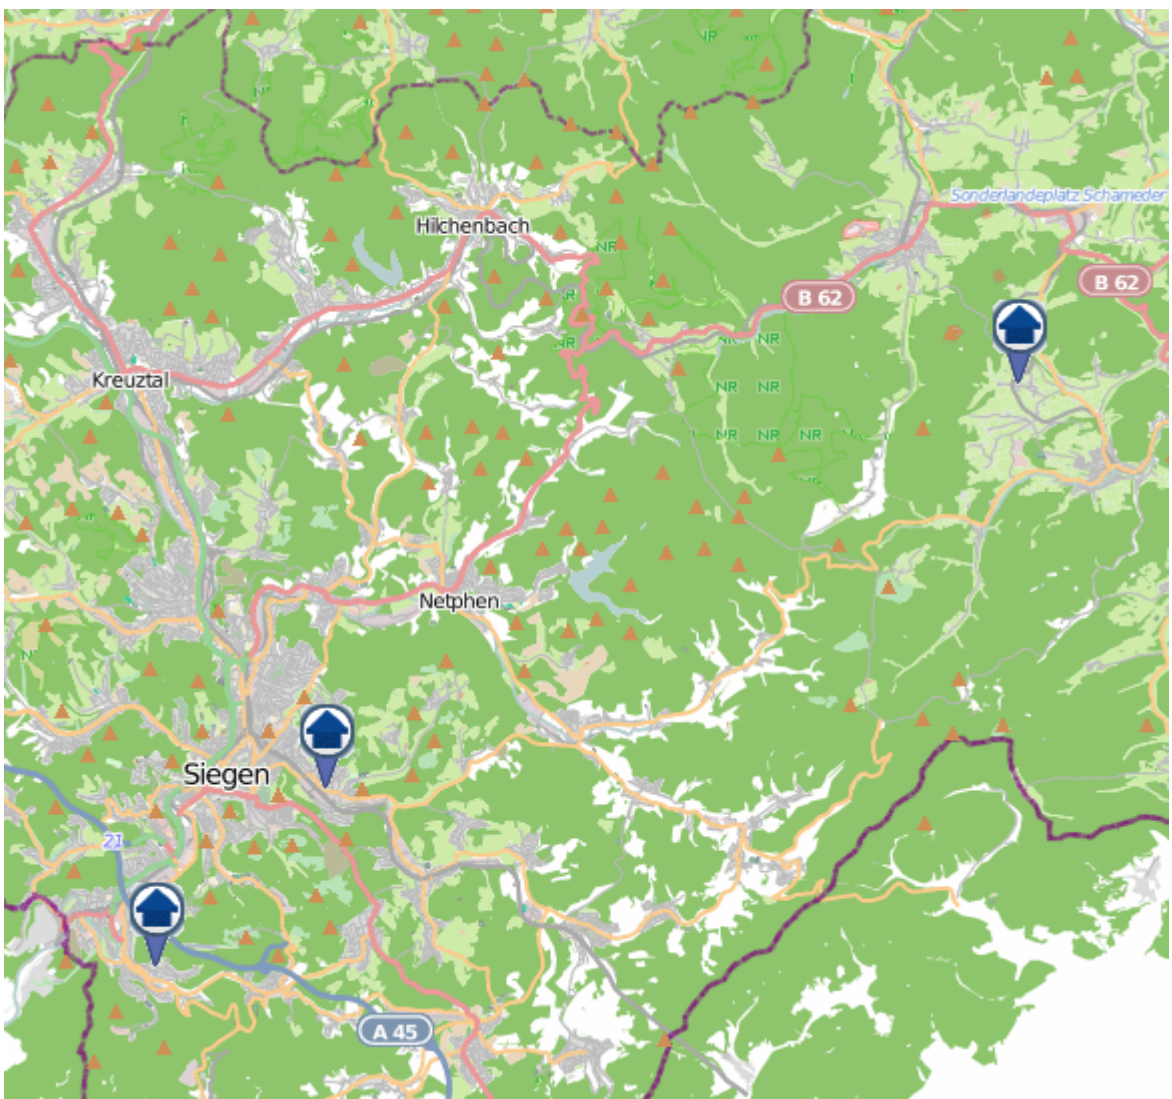

**Einbruchsradar für den Kreis Siegen-Wittgenstein**  
Wohnungseinbrüche in der Zeit vom 22.08.– 28.08.2022

# Gesamtübersicht

## Siegen–Wittgenstein

# Bad Berleburg