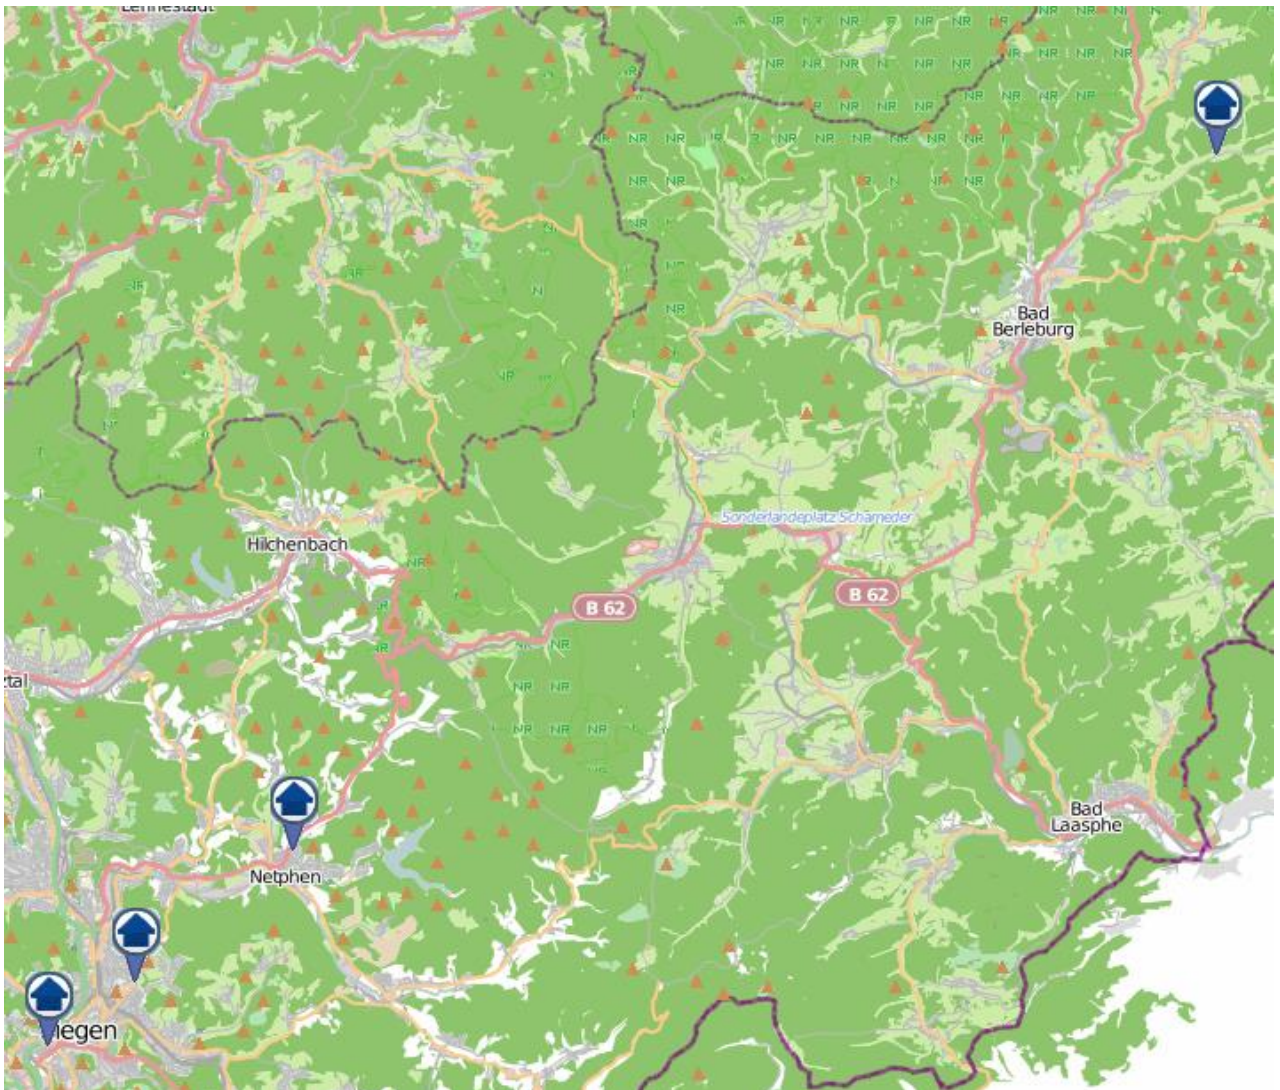

Einbruchsradar für den Kreis Siegen-Wittgenstein
Wohnungseinbrüche in der Zeit vom 01.08.– 07.08.2022

Gesamtübersicht Siegen–Wittgenstein

Einbruchsradar für den Kreis Siegen-Wittgenstein

Wohnungseinbrüche in der Zeit vom 01.08.– 07.08.2022

Siegen

Einbruchsradar für den Kreis Siegen-Wittgenstein
Wohnungseinbrüche in der Zeit vom 01.08.– 07.08.2022

Kreuztal

Einbruchsradar für den Kreis Siegen-Wittgenstein
Wohnungseinbrüche in der Zeit vom 01.08.– 07.08.2021

Bad Berleburg