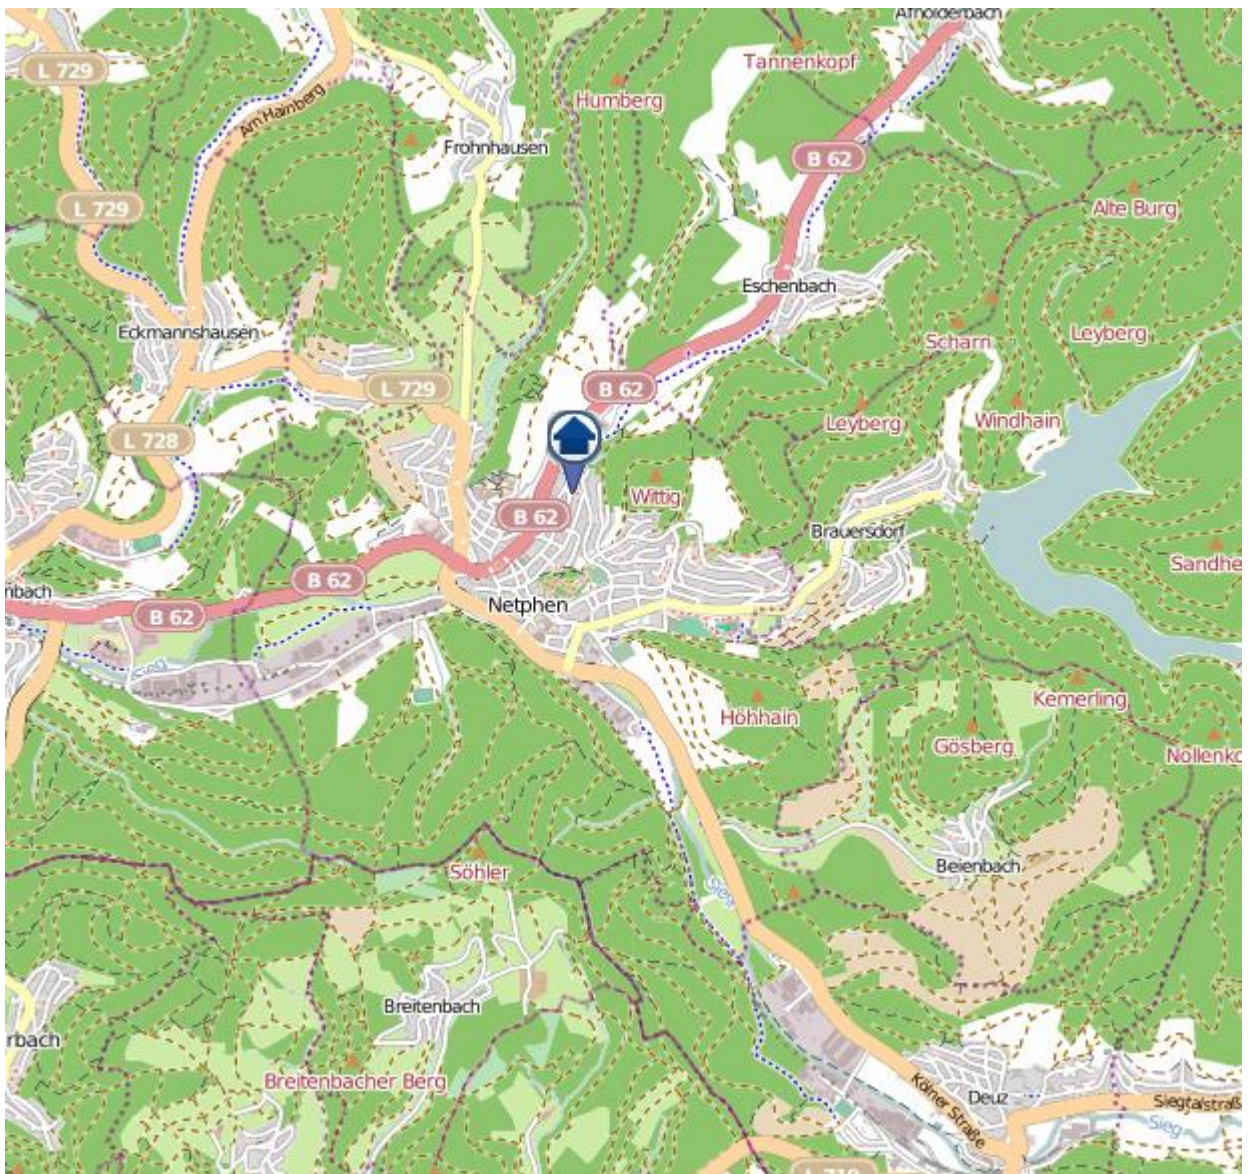

Einbruchsradar für den Kreis Siegen-Wittgenstein
Wohnungseinbrüche in der Zeit vom 01.08.– 07.08.2022

Gesamtübersicht Siegen–Wittgenstein

Einbruchsradar für den Kreis Siegen-Wittgenstein

Wohnungseinbrüche in der Zeit vom 01.08.– 07.08.2022

Siegen

Einbruchsradar für den Kreis Siegen-Wittgenstein
Wohnungseinbrüche in der Zeit vom 01.08.– 07.08.2022

Kreuztal

Einbruchsradar für den Kreis Siegen-Wittgenstein
Wohnungseinbrüche in der Zeit vom 01.08.– 07.08.2021

Bad Berleburg