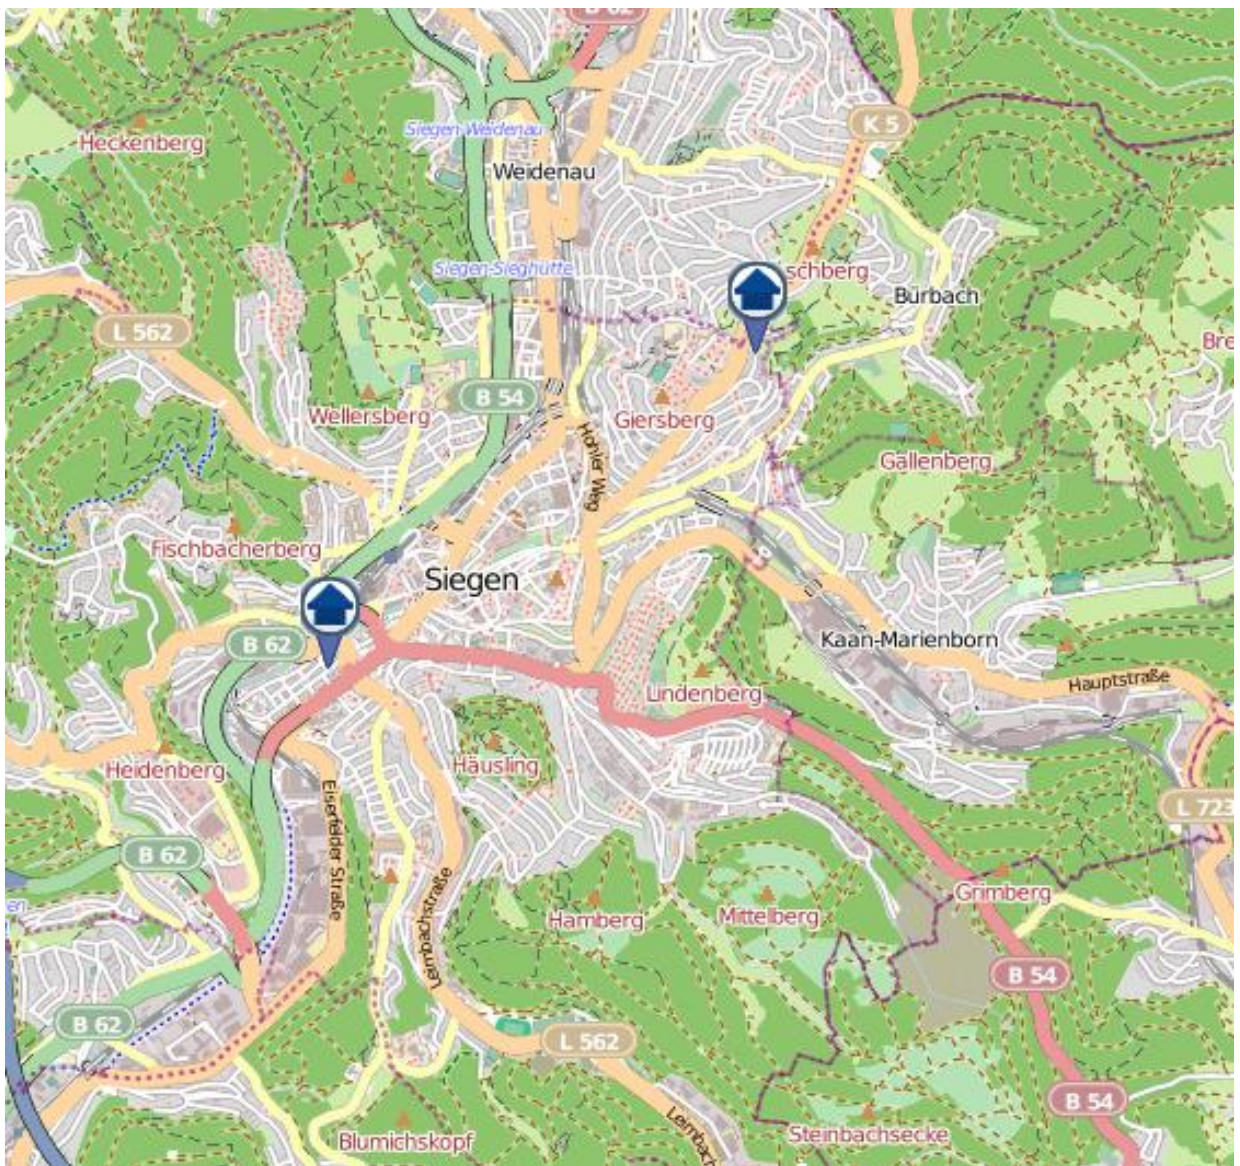

Einbruchsradar für den Kreis Siegen-Wittgenstein
Wohnungseinbrüche in der Zeit vom 01.08.– 07.08.2022

Gesamtübersicht Siegen–Wittgenstein

Einbruchsradar für den Kreis Siegen-Wittgenstein

Wohnungseinbrüche in der Zeit vom 01.08.– 07.08.2022

Siegen

Einbruchsradar für den Kreis Siegen-Wittgenstein
Wohnungseinbrüche in der Zeit vom 01.08.– 07.08.2022

Kreuztal

Einbruchsradar für den Kreis Siegen-Wittgenstein
Wohnungseinbrüche in der Zeit vom 01.08.– 07.08.2021

Bad Berleburg